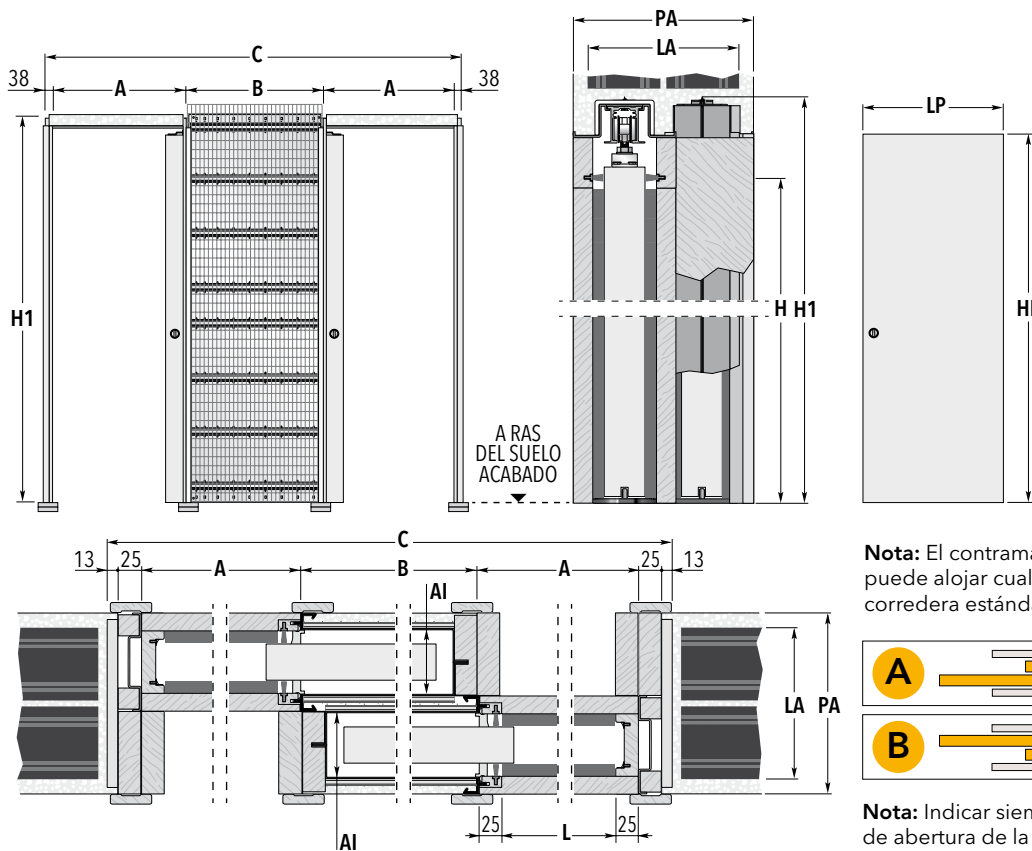

ESPESOR DISPONIBLE
Pared acabada= **PA**
Ladrillo o Estructura= **LA/E**
Asiento interior= **AI**

Versión enlucido:
PA/LA/AI
200/80+80/72+72

ENLUCIDO - ESP. PARED ACABADA

200 mm - LADRILLO 80+80 mm

ESTÁNDAR

ASIENTO INTERIOR 72 mm

LUZ DE PASO L x H	MEDIDA TOTAL C x H1	PANEL PUERTA		NOTAS	
		A	B	LP	HP
600+600 x 2020/2100	2026 x 2110/2190	650	650	625	2030/2110
650+650 x 2020/2100	2226 x 2110/2190	700	750	675	2030/2110
700+700 x 2020/2100	2326 x 2110/2190	750	750	725	2030/2110
750+750 x 2020/2100	2526 x 2110/2190	800	850	775	2030/2110
800+800 x 2020/2100	2626 x 2110/2190	850	850	825	2030/2110
850+850 x 2020/2100	2826 x 2110/2190	900	950	875	2030/2110
900+900 x 2020/2100	2926 x 2110/2190	950	950	925	2030/2110
950+950 x 2020/2100	3126 x 2110/2190	1000	1050	975	2030/2110
1000+1000 x 2020/2100	3226 x 2110/2190	1050	1050	1025	2030/2110

Medidas especiales: también hay disponibles contramarcos que varían en longitud de 600+600 a 1000+1000 mm y en altura de 1000 a 2600 mm (con medidas intermedias cada 50 mm).

► La capacidad estándar del sistema de rodamientos es de 100 kg, que se pueden ampliar hasta llegar a 150 kg bajo pedido.

medidas expresadas en mm.