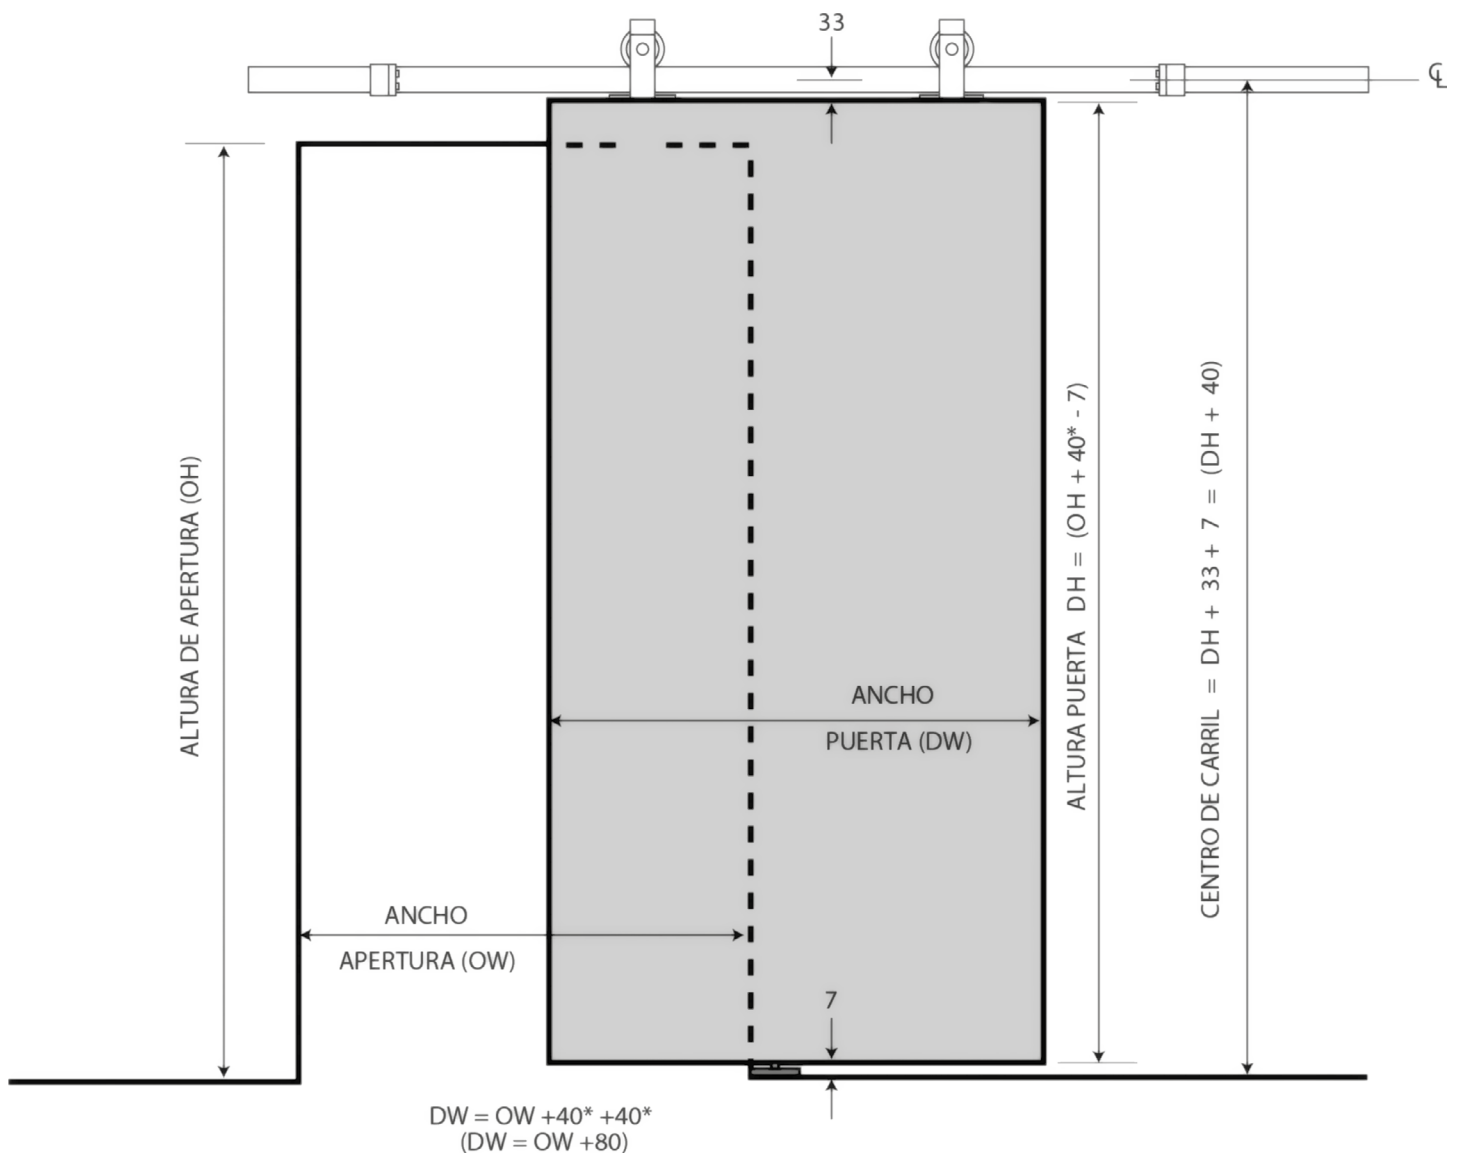

RUSTIC TOP

✓ MADERA ✓ 80 kg

Para puertas correderas de madera.
Peso máximo de la puerta 80 kg.

Aplicaciones

- El sistema Rustic Top ofrece una estética rústica y a la vez moderna para puertas correderas de hasta 80 kg.
- Los colgaderos consisten en tiras de metal de acero inoxidable que se atornillan a la parte superior de la puerta.
- El acabado inoxidable 304 es de alta calidad y duradero.
- Ruedas de nylon con rodamientos.
- Fácil de instalar.
- Disponible en longitud de 2 metros, 2,8 metros.

Especificaciones de la puerta

	RT80/20	RT80/28
Peso max. de la hoja	80 kg	80 kg
Ancho min. de la hoja	500 mm	500 mm
Ancho max. de la hoja	1.000 mm	1.400 mm
Número de hojas	1	1 ó 2
Grosor de la hoja	20-46 mm	20-46 mm

Especificaciones del kit

Los kits contienen: 2 colgaderos, 2 frenos, 1 guía inferior, 1 carril de, 2 metros, 2,8 metros, separadores de pared y tornillería.

Kit Duo: Incluye juego de accesorios para 2 puertas

RUSTIC TOP

*PCH Aconseja al menos 40mm para que solape la puerta

Todas las dimensiones en mm.