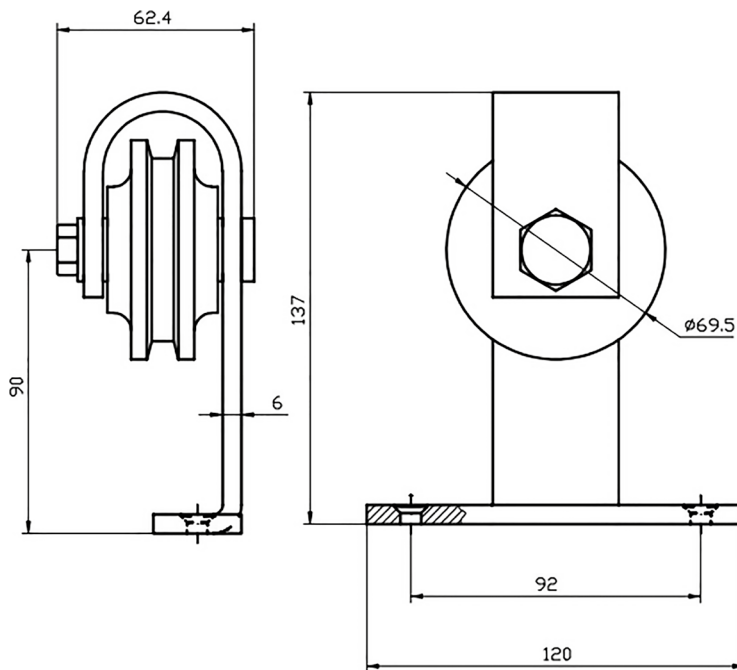

RUSTIC TOP

✓ MADERA ✓ 80 kg

Para puertas correderas de madera.
Peso máximo de la puerta 80 kg.

Aplicaciones

- El sistema Rustic Top ofrece una estética rústica y a la vez moderna para puertas correderas de hasta 80 kg.
- Los colgaderos consisten en tiras de metal de acero inoxidable que se atornillan a la parte superior de la puerta.
- El acabado inoxidable 304 es de alta calidad y duradero.
- Ruedas de nylon con rodamientos.
- Fácil de instalar.
- Disponible en longitud de 2 metros, 2,8 metros.

Especificaciones de la puerta

	RT80/20	RT80/28
Peso max. de la hoja	80 kg	80 kg
Ancho min. de la hoja	500 mm	500 mm
Ancho max. de la hoja	1.000 mm	1.400 mm
Número de hojas	1	1 ó 2
Grosor de la hoja	20-46 mm	20-46 mm

Especificaciones del kit

Los kits contienen: 2 colgaderos, 2 frenos, 1 guía inferior, 1 carril de, 2 metros, 2,8 metros, separadores de pared y tornillería.

Kit Duo: Incluye juego de accesorios para 2 puertas

RUSTIC TOP

*PCH Aconseja al menos 40mm para que solape la puerta

Todas las dimensiones en mm.