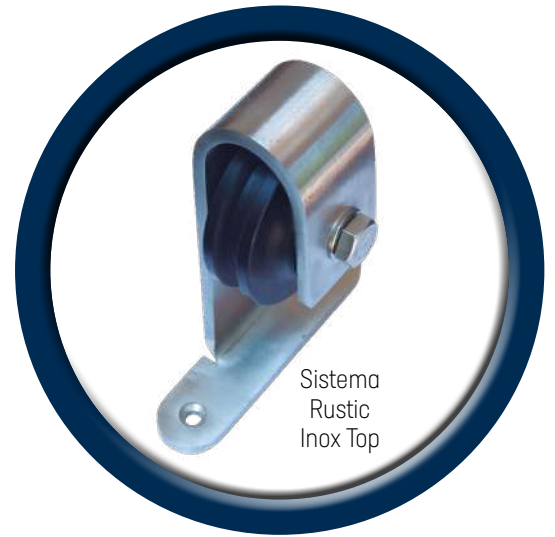

RUSTIC TOP

*PCH Aconseja al menos 40mm para que solape la puerta

Todas las dimensiones en mm.