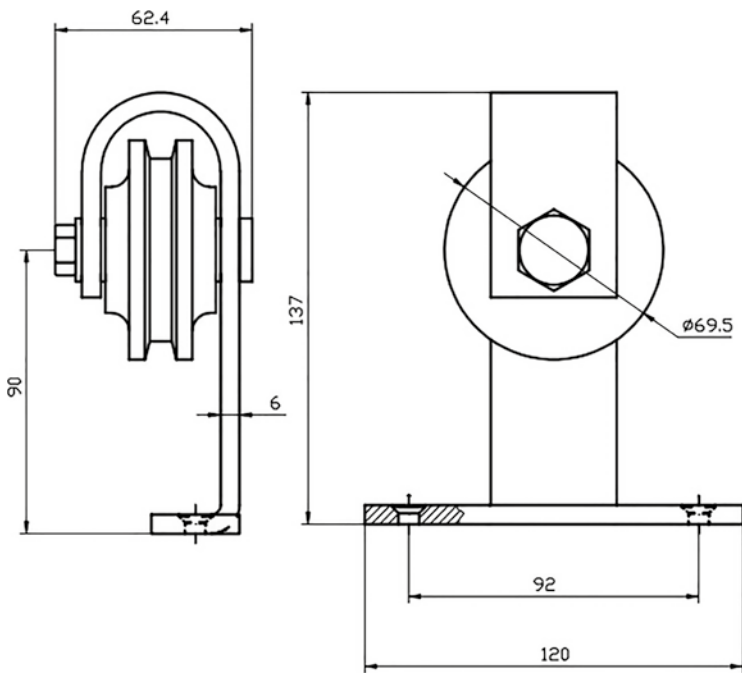

RUSTIC TOP

✓ MADERA ✓ 80 kg

Para puertas correderas de madera.
Peso máximo de la puerta 80 kg.

APLICACIONES

- El sistema Rustic Top ofrece una estética rústica y a la vez moderna para puertas correderas de hasta 80 kg.
- Los colgaderos consisten en tiras de metal de acero inoxidable que se atornillan a la parte superior de la puerta.
- El acabado inoxidable 304 es de alta calidad y duradero.
- Ruedas de nylon con rodamientos.
- Fácil de instalar.
- Disponible en longitud de 2 metros y 2,8 metros.

ESPECIFICACIONES DE LA PUERTA

	RT80/20	RT80/28
Peso max. de la hoja	80 kg	
Ancho min. de la hoja	500 mm	
Altura max. de la hoja	1.000 mm	1.400 mm
Número de hojas	1	1 ó 2
Grosor de la hoja	20-46 mm	

ESPECIFICACIONES DEL KIT

Componentes	Referencia
Carril de acero x1	CAX
Colgadero x2	RTS80
Topes x2	FX80
Guía inferior a suelo x1	G80
Separadores de pared y tornillería	

RUSTIC TOP

Se aconseja al menos 40 mm para que solape la puerta

Todas las dimensiones en mm.