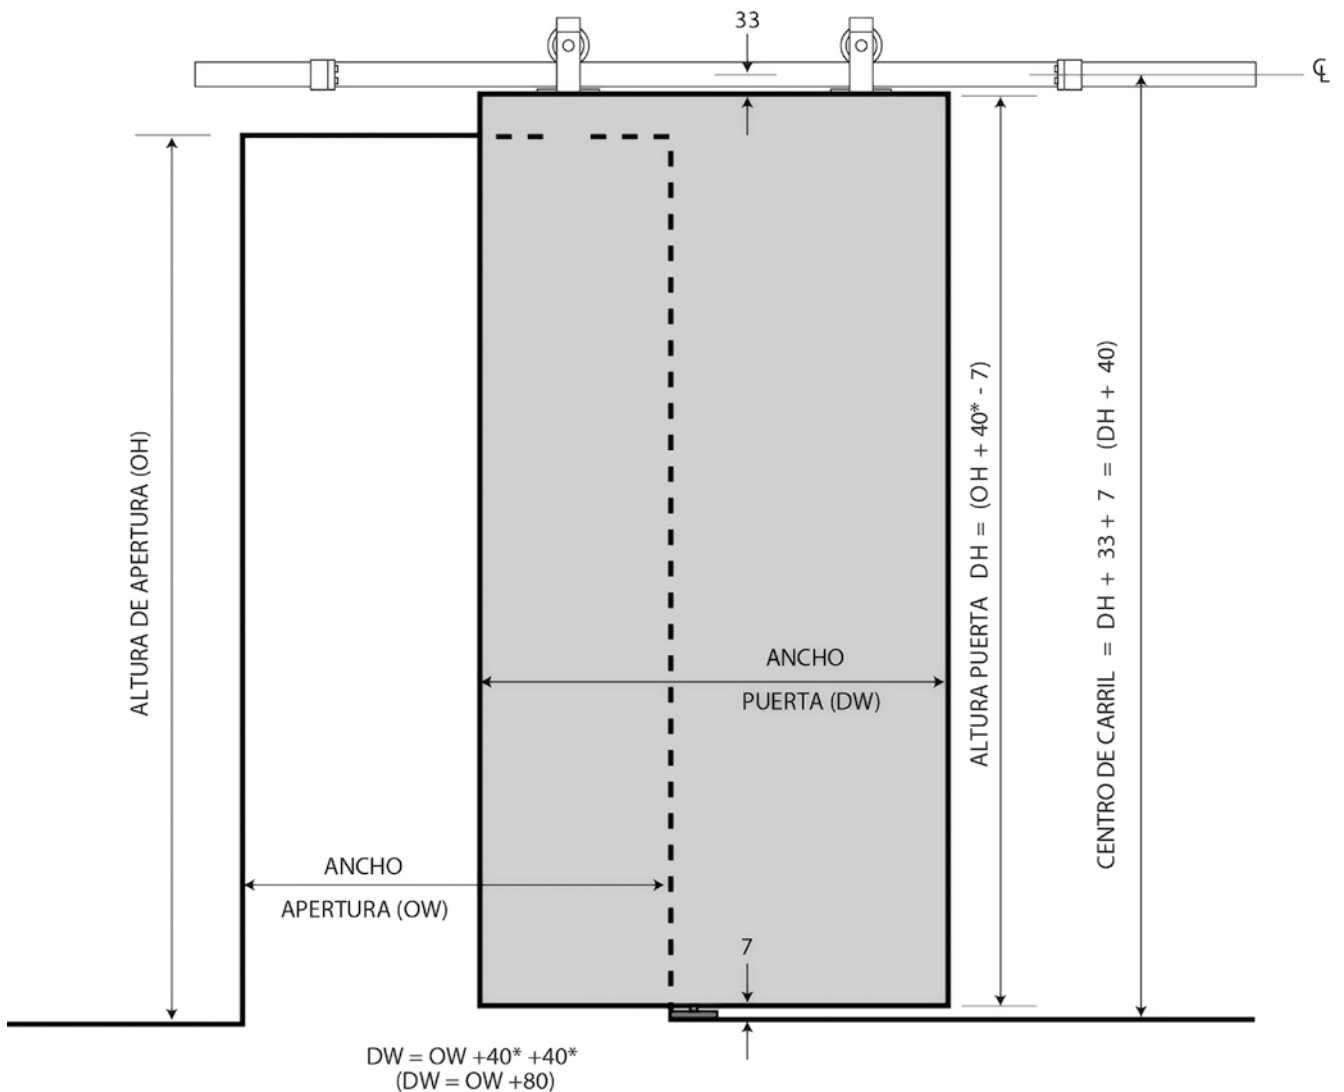

RUSTIC TOP

✓ MADERA ✓ 80 kg

Para puertas correderas de madera.
Peso máximo de la puerta 80 kg.

APLICACIONES

- El sistema Rustic Top ofrece una estética rústica y a la vez moderna para puertas correderas de hasta 80 kg.
- Los colgaderos consisten en tiras de metal de acero inoxidable que se atornillan a la parte superior de la puerta.
- El acabado inoxidable 304 es de alta calidad y duradero.
- Ruedas de nylon con rodamientos.
- Fácil de instalar.
- Disponible en longitud de 2 metros y 2,8 metros.

ESPECIFICACIONES DE LA PUERTA

	RT80/20	RT80/28
Peso max. de la hoja	80 kg	
Ancho min. de la hoja	500 mm	
Altura max. de la hoja	1.000 mm	1.400 mm
Número de hojas	1	1 ó 2
Grosor de la hoja	20-46 mm	

ESPECIFICACIONES DEL KIT

Componentes	Referencia
Carril de acero x1	CAX
Colgadero x2	RTS80
Topes x2	FX80
Guía inferior a suelo x1	G80
Separadores de pared y tornillería	

RUSTIC TOP

Se aconseja al menos 40 mm para que solape la puerta

Todas las dimensiones en mm.