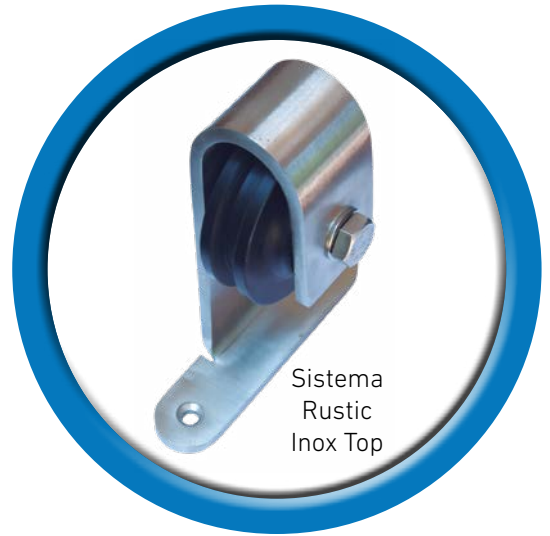

RUSTIC TOP

✓ MADERA ✓ 80 kg

Para puertas correderas de madera.
Peso máximo de la puerta 80 kg.

APLICACIONES

- El sistema Rustic Top ofrece una estética rústica y a la vez moderna para puertas correderas de hasta 80 kg.
- Los colgaderos consisten en tiras de metal de acero inoxidable que se atornillan a la parte superior de la puerta.
- El acabado inoxidable 304 es de alta calidad y duradero.
- Ruedas de nylon con rodamientos.
- Fácil de instalar.
- Disponible en longitud de 2 metros y 2,8 metros.

Componentes	Referencia
Carril de acero x1	CAX
Colgadero x2	RTS80
Topes x2	FX80
Guía inferior a suelo x1	G80
Separadores de pared y tornillería	

RUSTIC TOP

Se aconseja al menos 40 mm para que solape la puerta