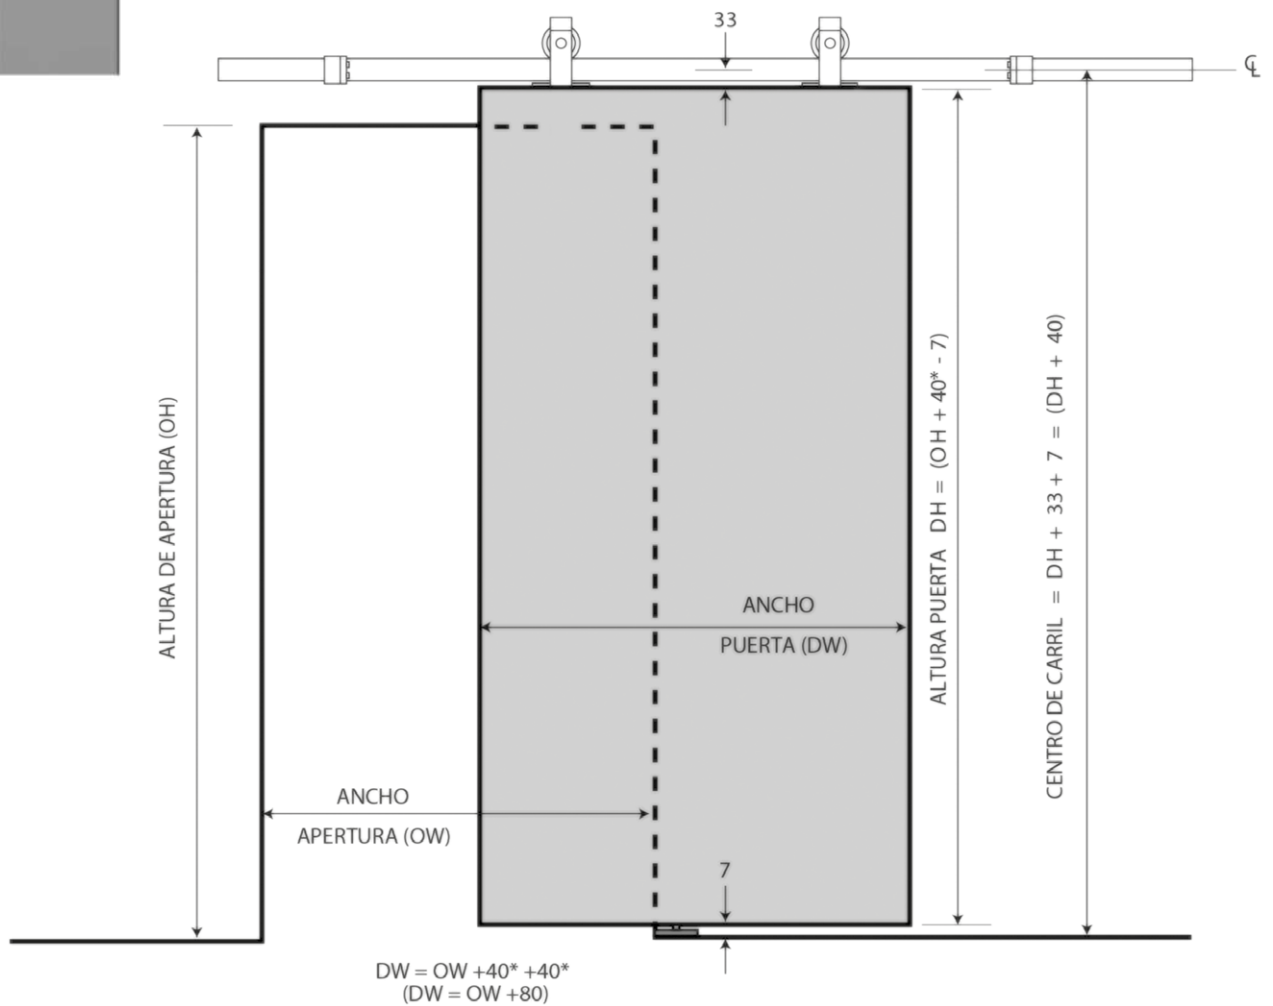

Rustic Top

✓ MADERA ✓ METAL

Aplicaciones

- El sistema Rustic Top ofrece una estética rústica para puertas correderas de hasta 80 kg.
- Los colgaderos tienen un acabado rústico.
- El acabado es de color negro, de alta calidad y duradero.
- Fácil de instalar.
- Disponible en longitud de 2 metros, 2,8 metros y 3 metros.

Especificaciones de la puerta

	RT80/20	RT80/28	RT80/30
Peso max. de la hoja	80 kg	80 kg	80 kg
Ancho min. de la hoja	500 mm	500 mm	500 mm
Ancho max. de la hoja	1.000 mm	1.400 mm	1.500 mm
Número de hojas	1	1 ó 2	1 ó 2
Grosor de la hoja	20-46 mm	20-46 mm	20-46 mm

Especificaciones del kit

Los kits contienen: 2 colgaderos, 2 frenos, 1 guía inferior, 2 metros, 2,8 metros ó 3 metros, separadores de pared y tornillería.

Kit Duo: Incluye juego de accesorios para 2 puertas.

Rustic Top

Se aconseja al menos 40mm para que solape la puerta

Todas las dimensiones en mm.