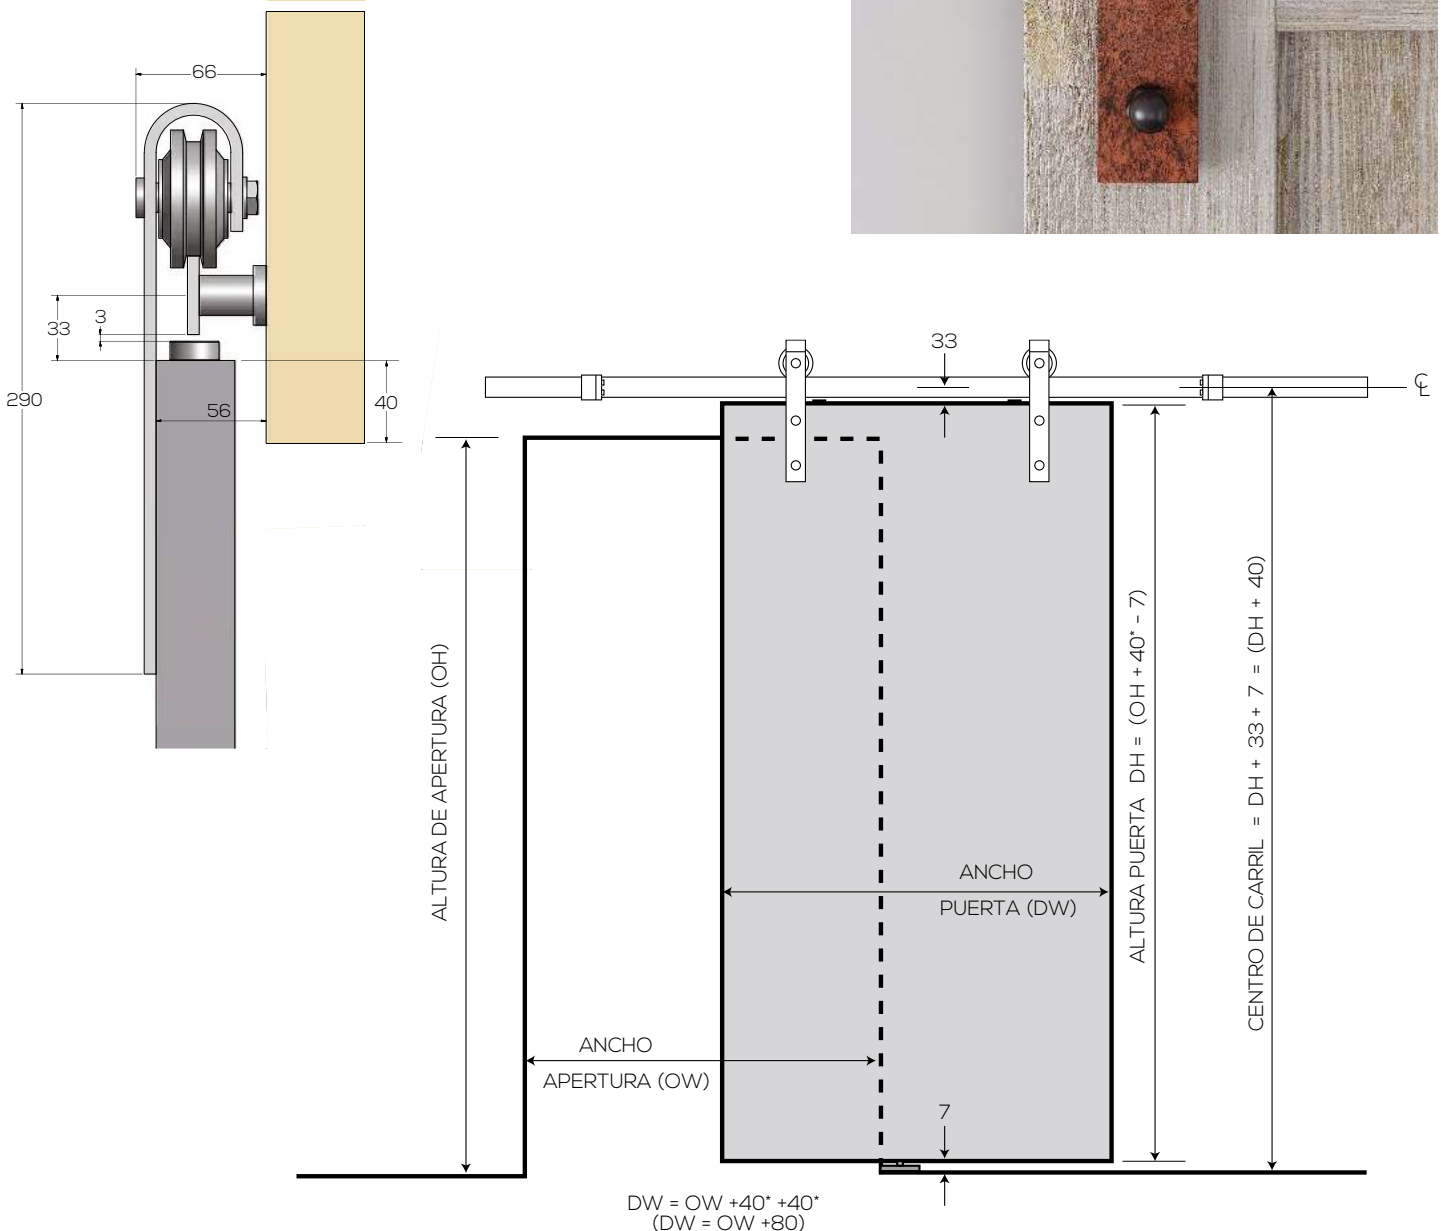

Rustic Óxido

✓ MADERA ✓ METAL

Aplicaciones

- El sistema Rustic Óxido ofrece una estética rústica para puertas correderas de hasta 80 kg.
- Los colgaderos consisten en tiras de metal de acero.
- Tiene un acabado óxido de alta calidad y duradero.
- Fácil de instalar.
- Disponible en longitud de 2 metros y 3 metros.

Especificaciones de la puerta

	R80RUST2	R80RUST3
Peso max. de la hoja	80 kg	80 kg
Ancho min. de la hoja	500 mm	500 mm
Ancho max. de la hoja	1.000 mm	1.500 mm
Número de hojas	1	1 ó 2
Grosor de la hoja	20-46 mm	20-46 mm

Especificaciones del kit

Los kits contienen: 2 colgaderos, 2 frenos, 1 guía inferior, 1 carril de 2 metros, separadores de pared y tornillería.

Kit Duo: Incluye juego de accesorios para 2 puertas

Rustic Óxido

Se aconseja al menos 40mm para que solape la puerta

Todas las dimensiones en mm.