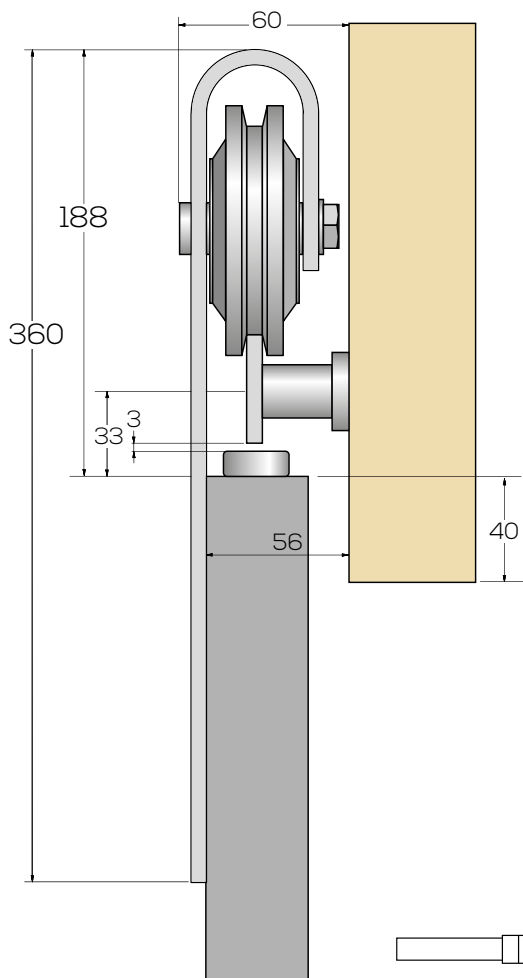

Rustic Grand

✓ MADERA ✓ METAL

Aplicaciones

- El sistema Rustic Grand ofrece una estética tradicional para puertas correderas de hasta 80 kg.
- Los colgaderos consisten en tiras de metal con un acabado rústico que se atornillan a la parte frontal de la puerta.
- El acabado rústico de color negro es de alta calidad y duradero.
- Ruedas de nylon con rodamientos.
- Fácil de instalar.
- Disponible en longitud de 2 metros, 2,8 metros y 3 metros.

Especificaciones de la puerta

	GR80/20	GR80/28	GR80/30
Peso max. de la hoja	80 kg	80 kg	80 kg
Ancho min. de la hoja	500 mm	500 mm	500 mm
Ancho max. de la hoja	1.000 mm	1.400 mm	1.500 mm
Número de hojas	1	1 ó 2	1 ó 2
Grosor de la hoja	20-46 mm	20-46 mm	20-46 mm

Especificaciones del kit

Los kits contienen: 2 x colgaderos, 2 x frenos, 1 x guía, 1 x carril plano de 2 metros, 2,8 metros ó 3 metros, separadores de pared y tornillería.

Kit Duo: Incluye juego de accesorios para 2 puertas

Rustic Grand

Se aconseja al menos 40mm para que solape la puerta

Todas las dimensiones en mm.