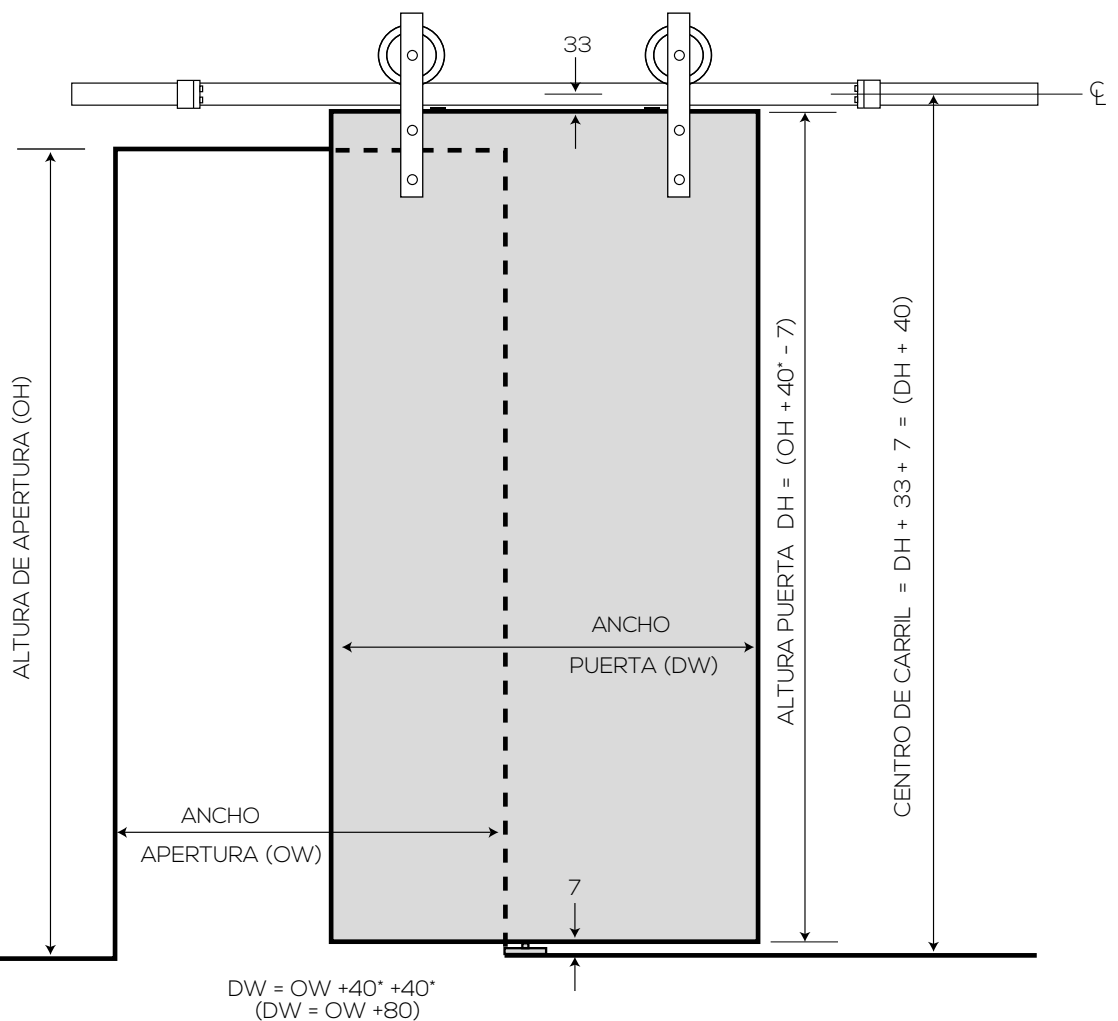

Rustic Grand

✓ MADERA ✓ METAL

Aplicaciones

- El sistema Rustic Grand ofrece una estética tradicional para puertas correderas de hasta 80 kg.
- Los colgaderos consisten en tiras de metal con un acabado rústico que se atornillan a la parte frontal de la puerta.
- El acabado rústico de color negro es de alta calidad y duradero.
- Ruedas de nylon con rodamientos.
- Fácil de instalar.
- Disponible en longitud de 2 metros, 2,8 metros y 3 metros.

Especificaciones de la puerta

	GR80/20	GR80/28	GR80/30
Peso max. de la hoja	80 kg	80 kg	80 kg
Ancho min. de la hoja	500 mm	500 mm	500 mm
Ancho max. de la hoja	1.000 mm	1.400 mm	1.500 mm
Número de hojas	1	1 ó 2	1 ó 2
Grosor de la hoja	20-46 mm	20-46 mm	20-46 mm

Especificaciones del kit

Los kits contienen: 2 x colgaderos, 2 x frenos, 1 x guía, 1 x carril plano de 2 metros, 2,8 metros ó 3 metros, separadores de pared y tornillería.

Kit Duo: Incluye juego de accesorios para 2 puertas

Rustic Grand

Se aconseja al menos 40mm para que solape la puerta

Todas las dimensiones en mm.