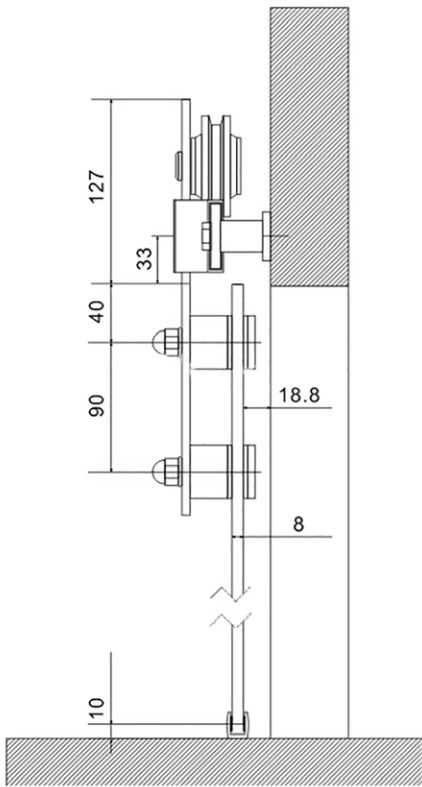

Especificaciones de la puerta

	RG80/20	RG80/28	RG80/30
Peso max. de la hoja	80 kg	80 kg	80 kg
Ancho min. de la hoja	500 mm	500 mm	500 mm
Ancho max. de la hoja	1.000 mm	1.400 mm	1.500 mm
Número de hojas	1	1 ó 2	1 ó 2
Grosor de la hoja	8-10 mm	8-10 mm	8-10 mm

Especificaciones del kit

Los kits contienen: 2 colgaderos, 2 frenos, 1 guía inferior, 1 carril de 2 metros, 2,8 metros ó 3 metros, separadores de pared y tornillería.

Kit Duo: Incluye juego de accesorios para 2 puertas.

Rustic Glass

Se aconseja al menos 40mm para que solape la puerta

Todas las dimensiones en mm.