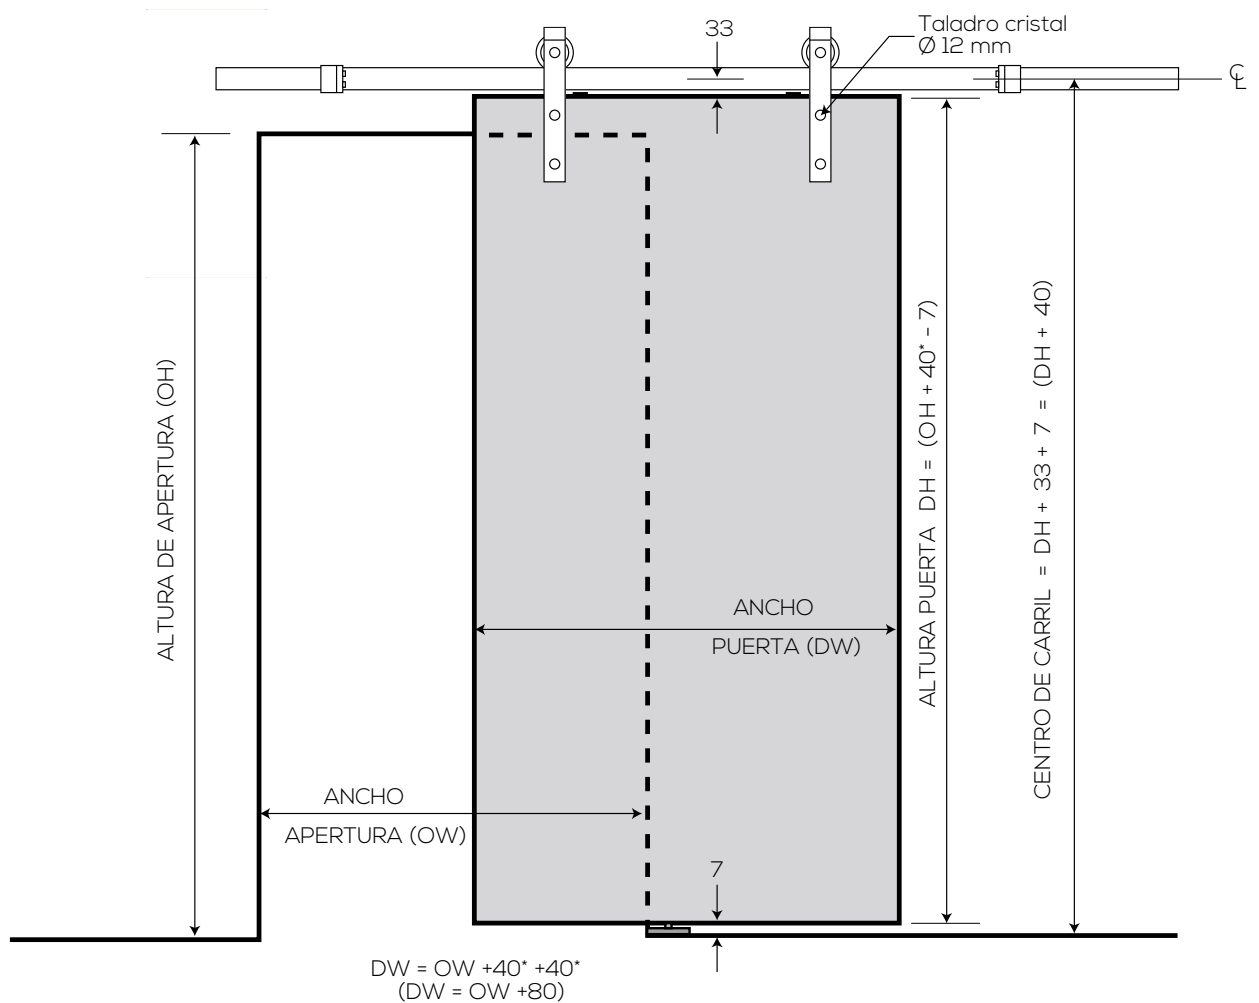

Rustic Glass

✓ CRISTAL

Aplicaciones

- El sistema Rustic Glass ofrece una estética rústica para puertas correderas de hasta 80 kg.
- Los colgaderos consisten en tiras de metal con un acabado rústico.
- El acabado es de color negro, de alta calidad y duradero.
- Fácil de instalar.
- Disponible en longitud de 2 metros, 2,8 metros y 3 metros.

Especificaciones de la puerta

	RG80/20	RG80/28	RG80/30
Peso max. de la hoja	80 kg	80 kg	80 kg
Ancho min. de la hoja	500 mm	500 mm	500 mm
Ancho max. de la hoja	1.000 mm	1.400 mm	1.500 mm
Número de hojas	1	1 ó 2	1 ó 2
Grosor de la hoja	8-10 mm	8-10 mm	8-10 mm

Especificaciones del kit

Los kits contienen: 2 colgaderos, 2 frenos, 1 guía inferior, 1 carril de 2 metros, 2,8 metros ó 3 metros, separadores de pared y tornillería.

Kit Duo: Incluye juego de accesorios para 2 puertas.

Rustic Glass

Se aconseja al menos 40mm para que solape la puerta

Todas las dimensiones en mm.