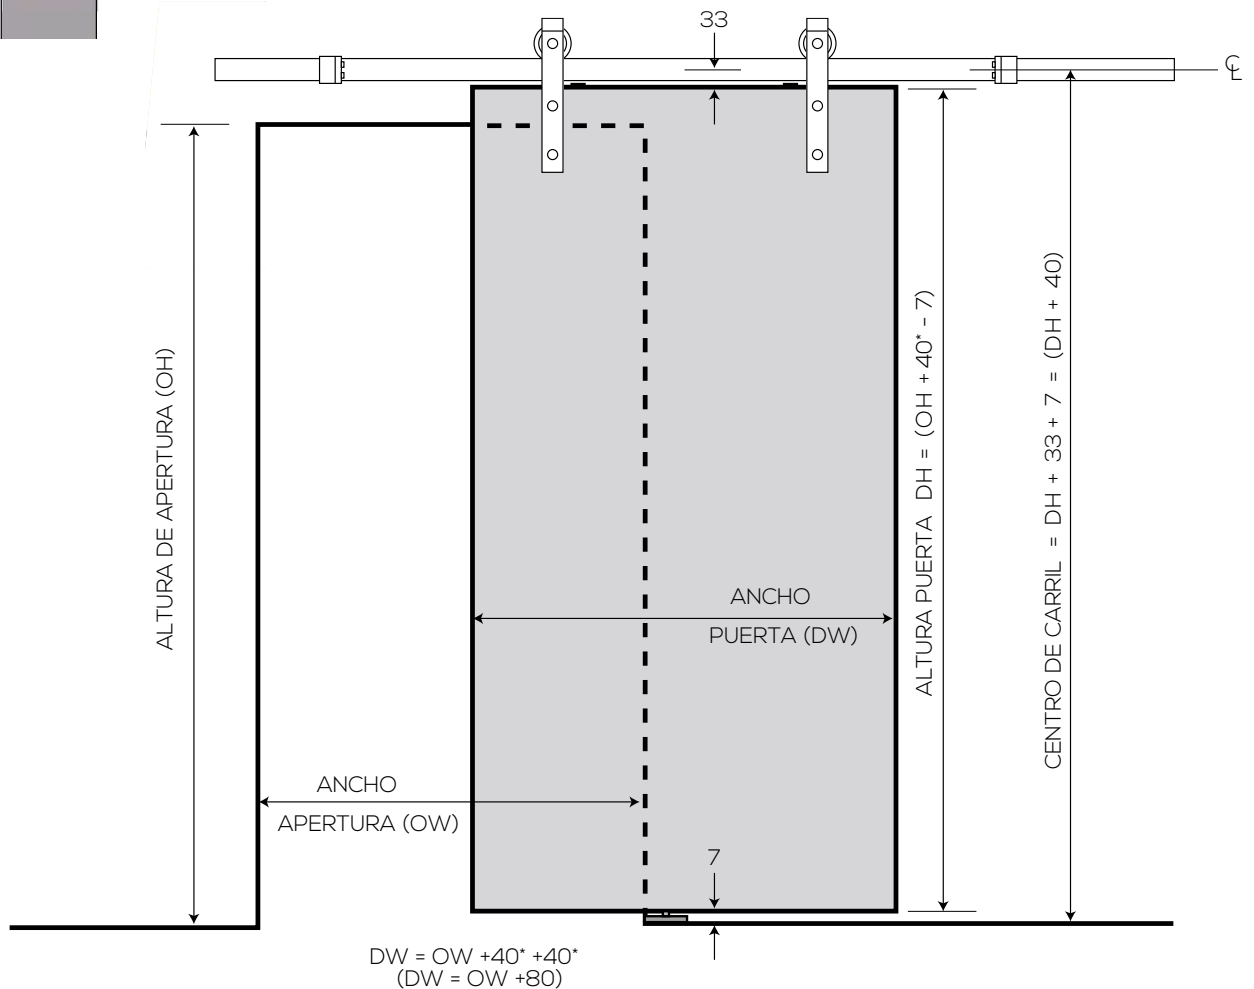

Rustic 80

✓ MADERA ✓ METAL

Aplicaciones

- El sistema Rustic 80 ofrece una estética tradicional para puertas correderas de hasta 80 kg.
- Los colgaderos consisten en tiras de metal con un acabado rústico que se atornillan a la parte frontal de la puerta.
- El acabado rústico de color negro es de alta calidad y duradero.
- Ruedas de nylon con rodamientos.
- Fácil de instalar.
- Disponible en longitud de 1,8 metros, 2 metros, 2,8 metros y 3 metros.

Especificaciones de la puerta

	R80/18	R80/20	R80/28	R80/30
Peso max. de la hoja	80 kg	80 kg	80 kg	80 kg
Ancho min. de la hoja	500 mm	500 mm	500 mm	500 mm
Ancho max. de la hoja	900 mm	1.000 mm	1.400 mm	1.500 mm
Número de hojas	1	1	1 ó 2	1 ó 2
Grosor de la hoja	20-46 mm	20-46 mm	20-46 mm	20-46 mm

Especificaciones del kit

Los kits contienen: 2 x colgaderos, 2 x frenos, 1 x guía, 1 x carril plano de 1,8 metros, 2 metros, 2,8 metros ó 3 metros, separadores de pared y tornillería.

Kit Duo: Incluye juego de accesorios para 2 puertas

GAMA COLORES

Rustic 80

Se aconseja al menos 40mm para que solape la puerta

Todas las dimensiones en mm.