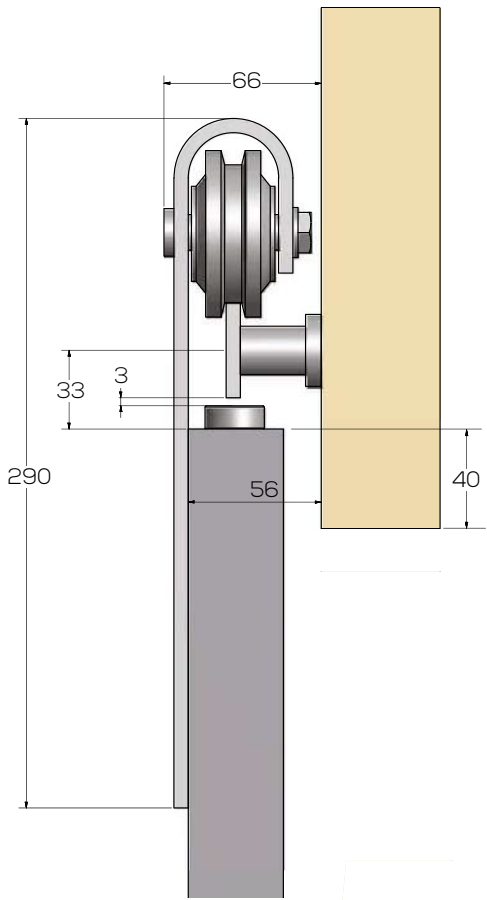

Rustic 80

✓ MADERA ✓ METAL

Aplicaciones

- El sistema Rustic 80 ofrece una estética tradicional para puertas correderas de hasta 80 kg.
- Los colgaderos consisten en tiras de metal con un acabado rústico que se atornillan a la parte frontal de la puerta.
- El acabado rústico de color negro es de alta calidad y duradero.
- Ruedas de nylon con rodamientos.
- Fácil de instalar.
- Disponible en longitud de 1,8 metros, 2 metros, 2,8 metros y 3 metros.

Especificaciones de la puerta

	R80/18	R80/20	R80/28	R80/30
Peso max. de la hoja	80 kg	80 kg	80 kg	80 kg
Ancho min. de la hoja	500 mm	500 mm	500 mm	500 mm
Ancho max. de la hoja	900 mm	1.000 mm	1.400 mm	1.500 mm
Número de hojas	1	1	1 ó 2	1 ó 2
Grosor de la hoja	20-46 mm	20-46 mm	20-46 mm	20-46 mm

Especificaciones del kit

Los kits contienen: 2 x colgaderos, 2 x frenos, 1 x guía, 1 x carril plano de 1,8 metros, 2 metros, 2,8 metros ó 3 metros, separadores de pared y tornillería.

Kit Duo: Incluye juego de accesorios para 2 puertas

GAMA COLORES

Rustic 80

Se aconseja al menos 40mm para que solape la puerta

Todas las dimensiones en mm.