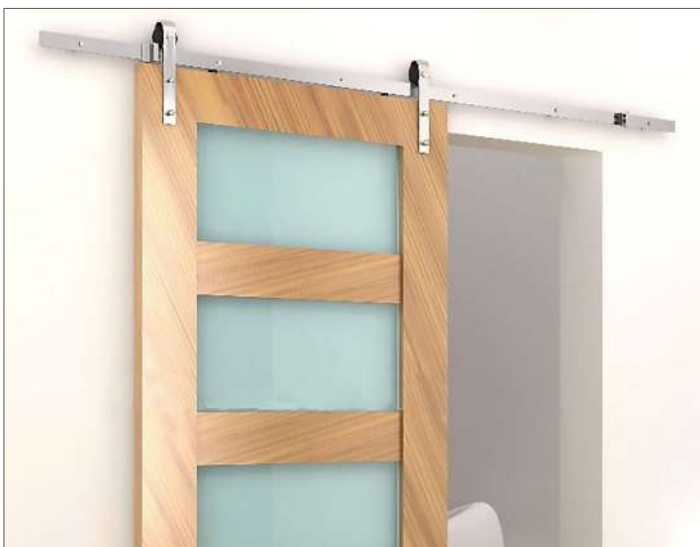

RUSTIC INOX

✓ MADERA ✓ 80 kg

Para puertas correderas de madera.
Peso máximo de la puerta 80 kg.

Aplicaciones

- El sistema Rustic Inox ofrece una estética rústica para puertas correderas de hasta 80 kg.
- Los colgaderos consisten en tiras de metal de acero inoxidable.
- Tiene un acabado brillo de alta calidad y duradero.
- Fácil de instalar.
- Disponible en longitud de 2 metros y 2,8 metros.

Especificaciones de la puerta

	RSS80/20	RSS80/28	RSS80/28 DUO
Peso max. de la hoja	120 kg	120 kg	120 kg
Ancho min. de la hoja	500 mm	500 mm	500 mm
Ancho max. de la hoja	1.000 mm	1.400 mm	700 mm
Altura max. de la hoja	2.500 mm	2.500 mm	2.500 mm
Grosor de la hoja	20-46 mm	20-46 mm	20-46 mm
Nº hojas	1	1	2

Especificaciones del kit

Los kits contienen: 2 colgaderos, 2 frenos, 1 guía inferior, 1 carril de 2 metros, separadores de pared y tornillería.

Kit Duo: Incluye juego de accesorios para 2 puertas.

RUSTIC INOX