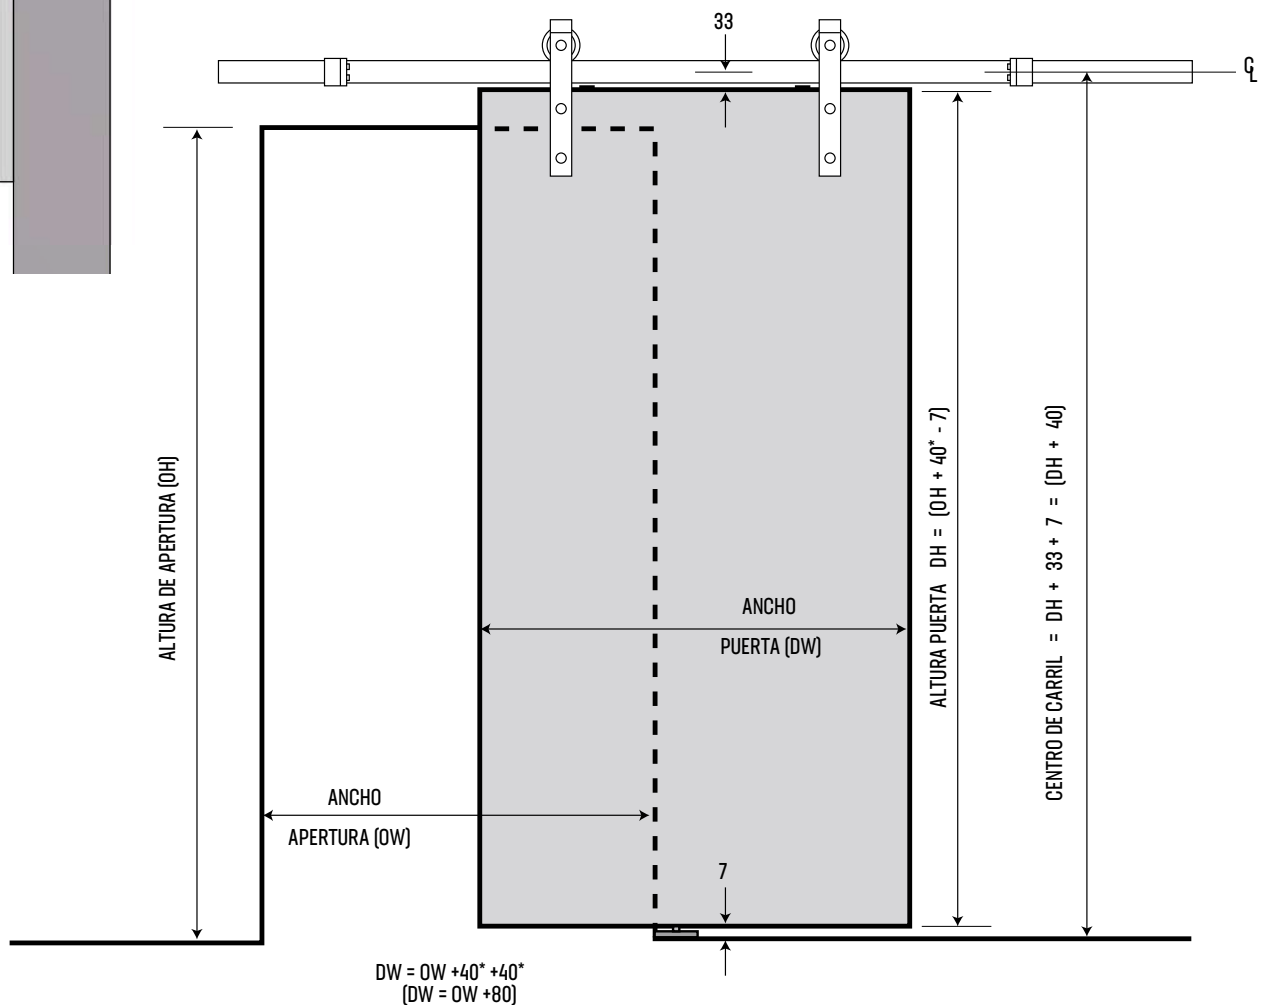

RUSTIC INOX

✓ MADERA ✓ 80 kg

Para puertas correderas de madera.
Peso máximo de la puerta 80 kg.

Aplicaciones

- El sistema Rustic Inox ofrece una estética rústica para puertas correderas de hasta 80 kg.
- Los colgaderos consisten en tiras de metal de acero inoxidable.
- Tiene un acabado brillo de alta calidad y duradero.
- Fácil de instalar.
- Disponible en longitud de 2 metros y 2,8 metros.

Especificaciones de la puerta

	RSS80/20	RSS80/28	RSS80/28 DUO
Peso max. de la hoja	120 kg	120 kg	120 kg
Ancho min. de la hoja	500 mm	500 mm	500 mm
Ancho max. de la hoja	1.000 mm	1.400 mm	700 mm
Altura max. de la hoja	2.500 mm	2.500 mm	2.500 mm
Grosor de la hoja	20-46 mm	20-46 mm	20-46 mm
Nº hojas	1	1	2

Especificaciones del kit

Los kits contienen: 2 colgaderos, 2 frenos, 1 guía inferior, 1 carril de 2 metros, separadores de pared y tornillería.

Kit Duo: Incluye juego de accesorios para 2 puertas.

RUSTIC INOX

Se aconseja al menos 40 mm para que solape la puerta

Todas las dimensiones en mm.