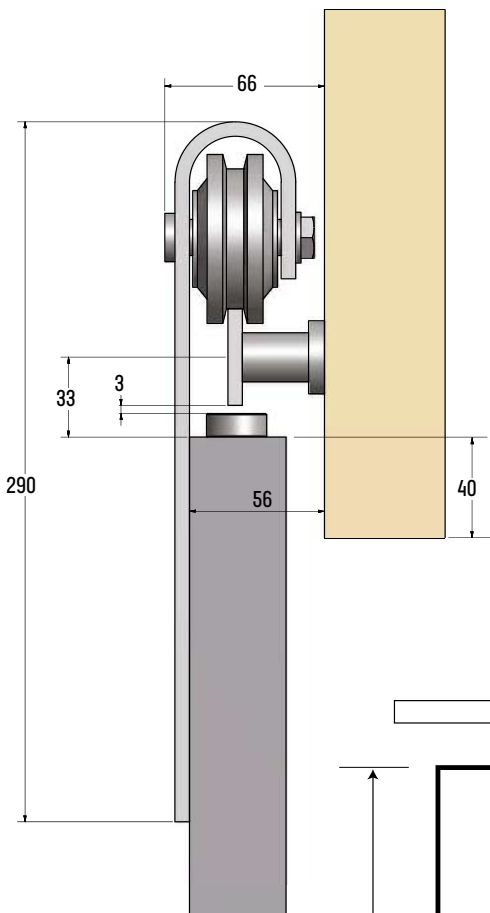

RUSTIC INOX

✓ MADERA ✓ 80 kg

Para puertas correderas de madera.
Peso máximo de la puerta 80 kg.

Aplicaciones

- El sistema Rustic Inox ofrece una estética rústica para puertas correderas de hasta 80 kg.
- Los colgaderos consisten en tiras de metal de acero inoxidable.
- Tiene un acabado brillo de alta calidad y duradero.
- Fácil de instalar.
- Disponible en longitud de 2 metros y 2,8 metros.

Especificaciones de la puerta

	RSS80/20	RSS80/28	RSS80/28 DUO
Peso max. de la hoja	120 kg	120 kg	120 kg
Ancho min. de la hoja	500 mm	500 mm	500 mm
Ancho max. de la hoja	1.000 mm	1.400 mm	700 mm
Altura max. de la hoja	2.500 mm	2.500 mm	2.500 mm
Grosor de la hoja	20-46 mm	20-46 mm	20-46 mm
Nº hojas	1	1	2

Especificaciones del kit

Los kits contienen: 2 colgaderos, 2 frenos, 1 guía inferior, 1 carril de 2 metros, separadores de pared y tornillería.

Kit Duo: Incluye juego de accesorios para 2 puertas.

RUSTIC INOX

Se aconseja al menos 40 mm para que solape la puerta

Todas las dimensiones en mm.