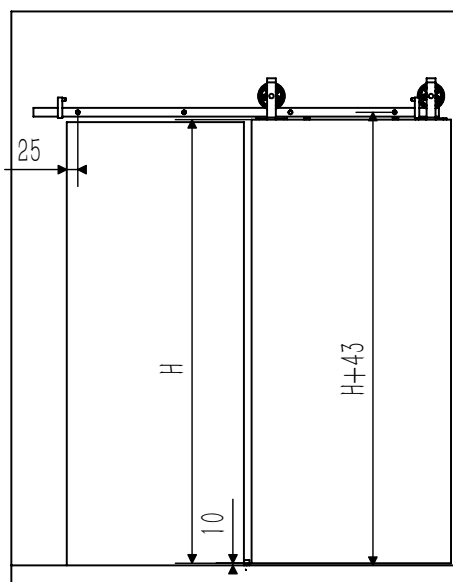

Rustic Grand Top

Se aconseja al menos 40mm para que solape la puerta