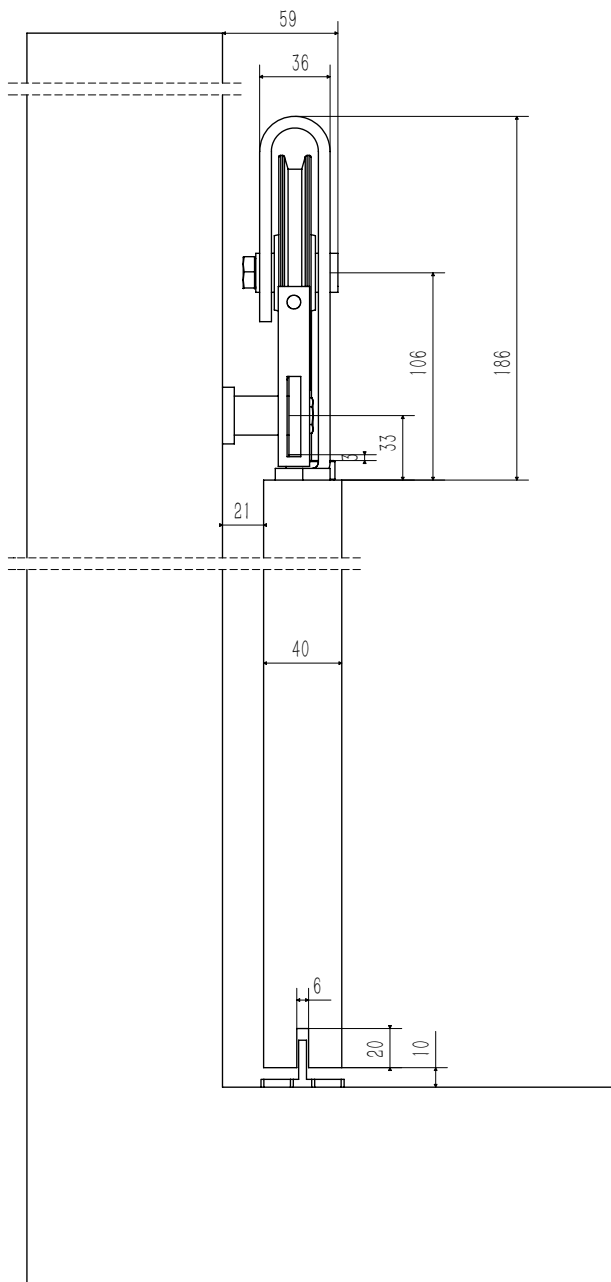

Rustic Grand Top

Se aconseja al menos 40mm para que solape la puerta