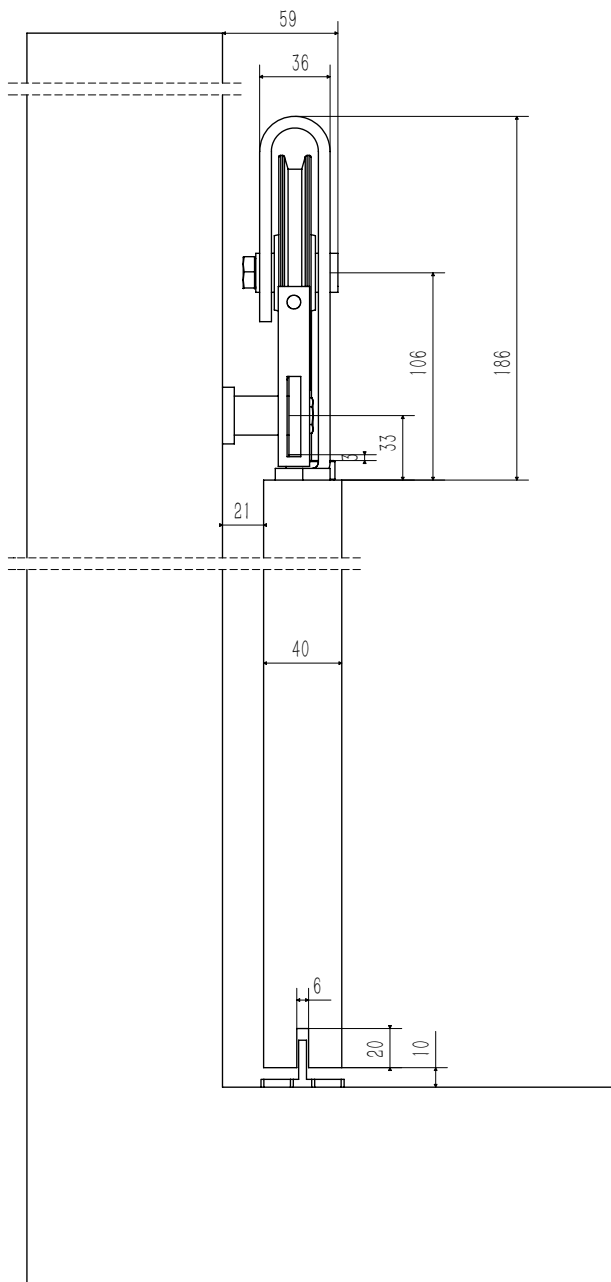

## Especificaciones de la puerta

	GRT80/20	GRT80/28	GRT80/30
Peso max. de la hoja	80 kg	80 kg	80 kg
Ancho min. de la hoja	500 mm	500 mm	500 mm
Ancho max. de la hoja	1.000 mm	1.400 mm	1.500 mm
Número de hojas	1	1 ó 2	1 ó 2
Grosor de la hoja	20-46 mm	20-46 mm	20-46 mm

## Especificaciones del kit

Los kits contienen: 2 x colgaderos, 2 x frenos, 1 x guía, 1 x carril plano de 2 metros, 2,8 metros ó 3 metros, separadores de pared y tornillería.

Kit Duo: Incluye juego de accesorios para 2 puertas

# Rustic Grand Top

Se aconseja al menos 40mm para que solape la puerta