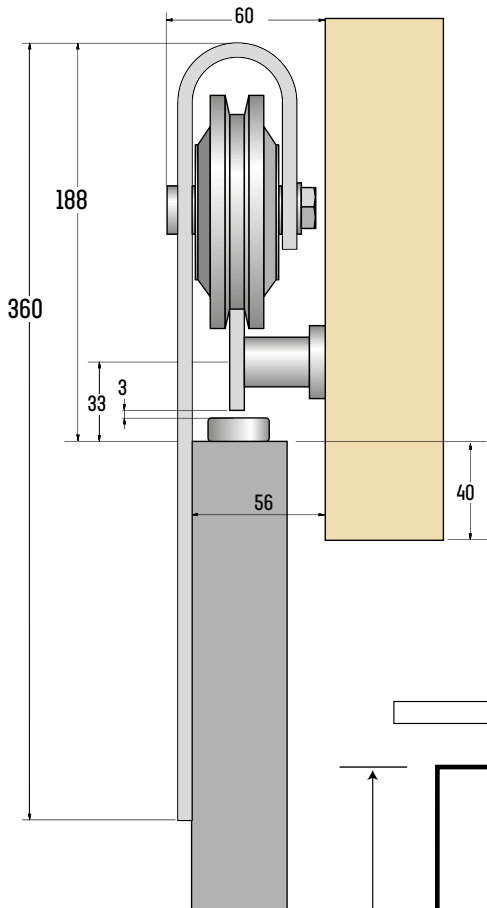

# RUSTIC GRAND

✓ MADERA    ✓ 80 kg

Para puertas correderas de madera y metal  
Peso máximo de la puerta 80 kg.

## Especificaciones de la puerta

	GRS80/20	GRS80/28
Peso max. de la hoja	80 kg	80 kg
Ancho min. de la hoja	500 mm	500 mm
Ancho max. de la hoja	1.000 mm	1.400 mm
Número de hojas	1	1 ó 2
Grosor de la hoja	20-46 mm	20-46mm

## Especificaciones del kit

Los kits contienen: 2 x colgaderos, 2 x frenos, 1 x guía, 1 x carril plano de 2 metros ó 2,8 metros, separadores de pared y tornillería.

Kit Duo: Incluye juego de accesorios para 2 puertas.

# RUSTIC GRAND

Se aconseja al menos 40 mm para que solape la puerta

Todas las dimensiones en mm.