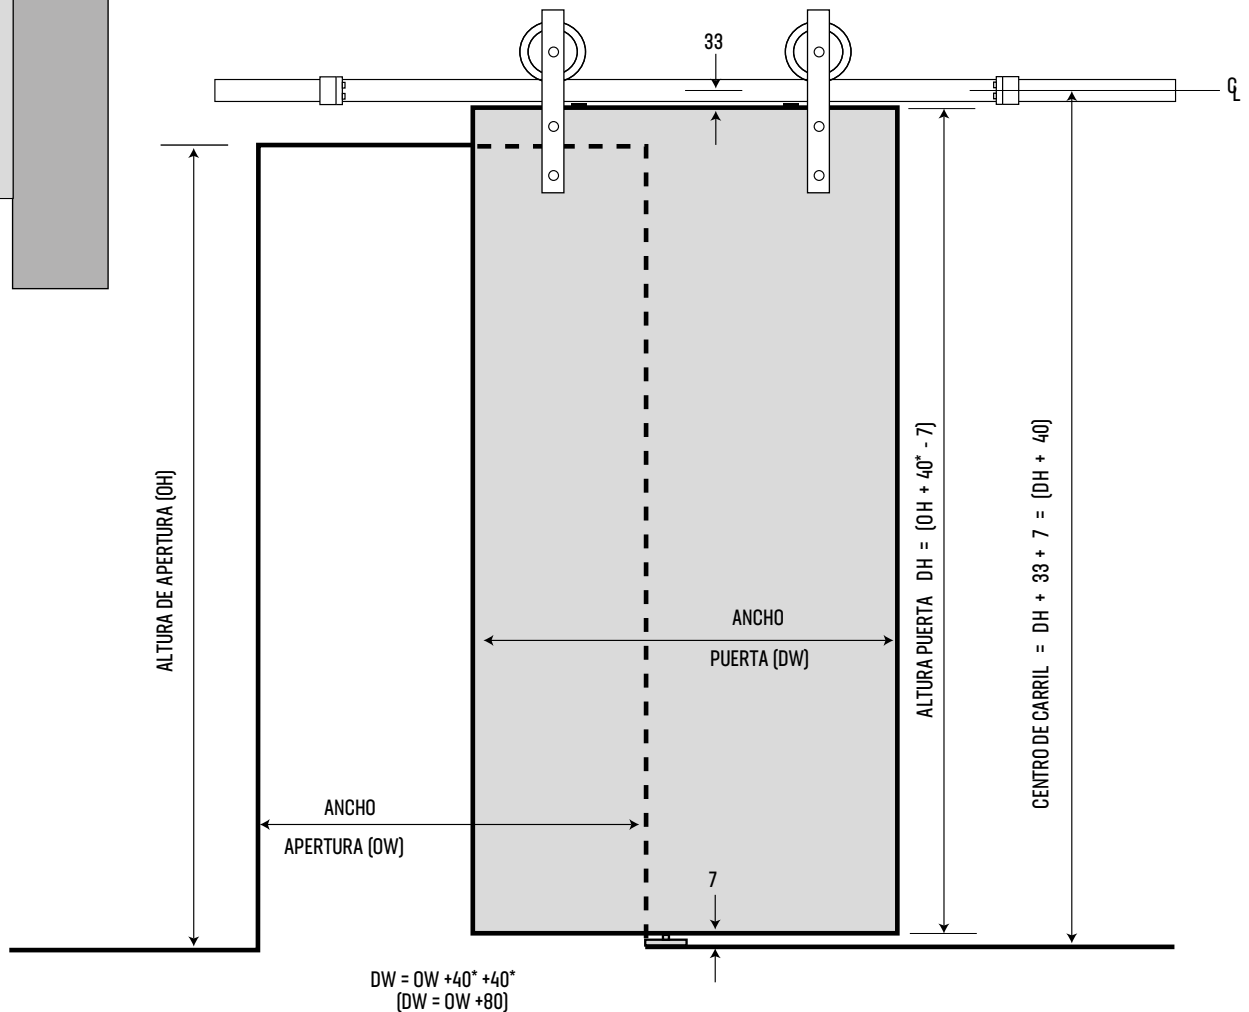

## Especificaciones de la puerta

	GRS80/20	GRS80/28
Peso max. de la hoja	80 kg	80 kg
Ancho min. de la hoja	500 mm	500 mm
Ancho max. de la hoja	1.000 mm	1.400 mm
Número de hojas	1	1 ó 2
Grosor de la hoja	20-46 mm	20-46mm

## Especificaciones del kit

Los kits contienen: 2 x colgaderos, 2 x frenos, 1 x guía, 1 x carril plano de 2 metros ó 2,8 metros, separadores de pared y tornillería.

Kit Duo: Incluye juego de accesorios para 2 puertas.

# RUSTIC GRAND

Se aconseja al menos 40 mm para que solape la puerta

Todas las dimensiones en mm.