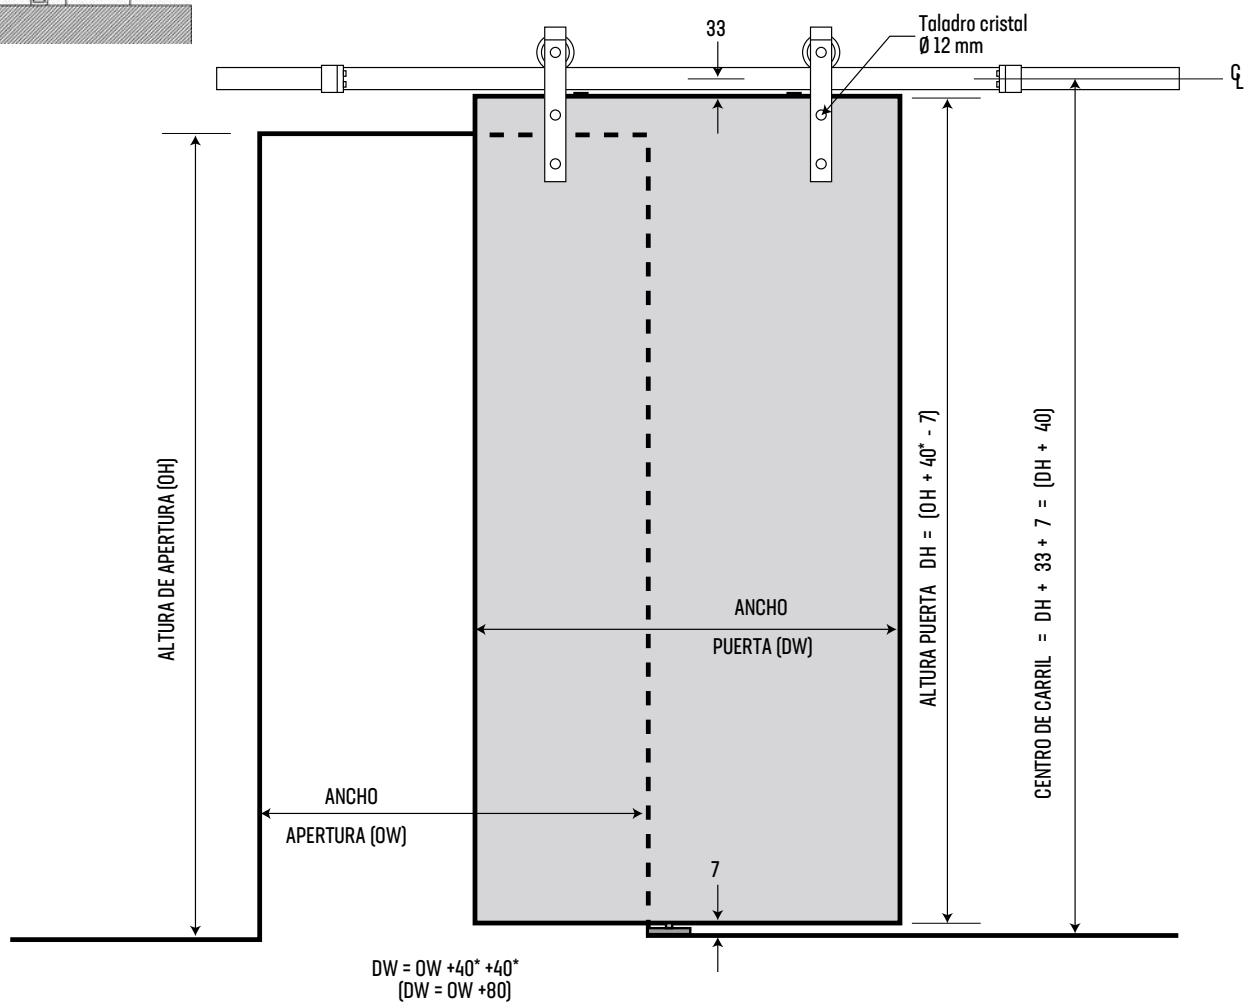

## Especificaciones de la puerta

|                       | RGS80/20 | RGS80/28 |
|-----------------------|----------|----------|
| Peso max. de la hoja  | 80 kg    | 80 kg    |
| Ancho min. de la hoja | 500 mm   | 500 mm   |
| Ancho max. de la hoja | 1.000 mm | 1.400 mm |
| Número de hojas       | 1        | 1 ó 2    |
| Grosor de la hoja     | 8-10 mm  | 8-10 mm  |

## Especificaciones del kit

Los kits contienen: 2 colgaderos, 2 frenos, 1 guía inferior, 1 carril de 2 metros ó 2,8 metros, separadores de pared y tornillería.

Kit Duo: Incluye juego de accesorios para 2 puertas.

# RUSTIC GLASS

Se aconseja al menos 40mm para que solape la puerta

Todas las dimensiones en mm.