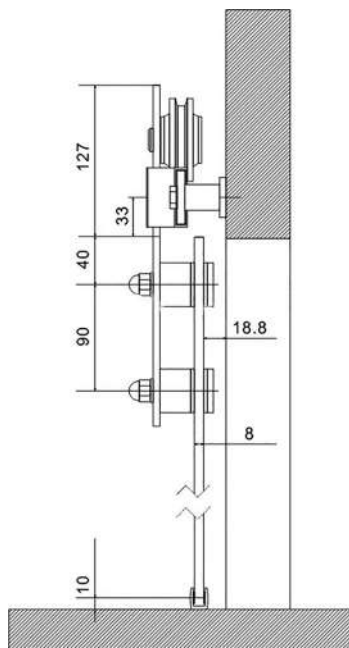

## Especificaciones de la puerta

|                       | RGS80/20 | RGS80/28 |
|-----------------------|----------|----------|
| Peso max. de la hoja  | 80 kg    | 80 kg    |
| Ancho min. de la hoja | 500 mm   | 500 mm   |
| Ancho max. de la hoja | 1.000 mm | 1.400 mm |
| Número de hojas       | 1        | 1 ó 2    |
| Grosor de la hoja     | 8-10 mm  | 8-10 mm  |

## Especificaciones del kit

Los kits contienen: 2 colgaderos, 2 frenos, 1 guía inferior, 1 carril de 2 metros ó 2,8 metros, separadores de pared y tornillería.

Kit Duo: Incluye juego de accesorios para 2 puertas.

# RUSTIC GLASS

Se aconseja al menos 40mm para que solape la puerta

Todas las dimensiones en mm.