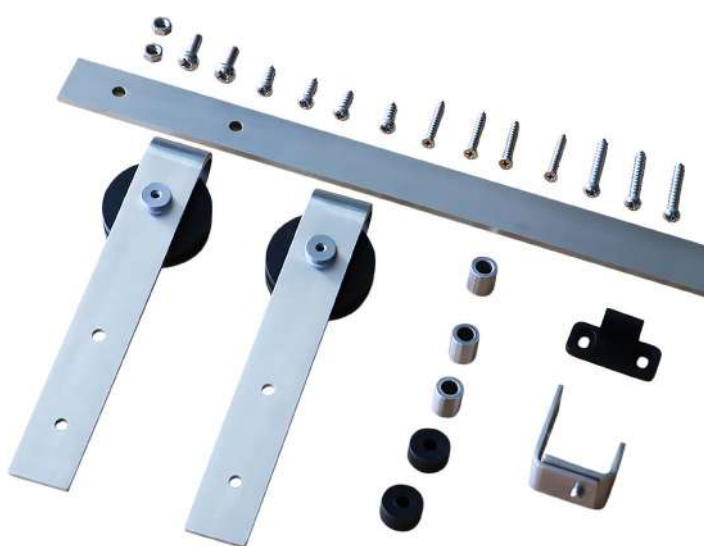

# RUSTIC 25

- ✓ MADERA
- ✓ 25 kg

Sistema de acero inoxidable para puertas de madera. Peso máximo de la puerta 25 kg.

## Aplicaciones

- El sistema Rustic 25 está especialmente diseñado para armarios, muebles y decoración, con una estética rústica,
- Fabricado en acero inoxidable.
- Ruedas con rodamientos resistentes al desgaste que garantizan la estabilidad y fluidez de la puerta.
- Fácil de instalar.
- Kit disponible en 1 metro y 1,52 metros

## Especificaciones de la puerta

	RS25 / 1	RS25 / 15
Peso max. de la hoja	25 kg	25 kg
Número de puertas	1	1 ó 2
Grosor de la hoja	16 a 22 mm	16 a 22 mm
Ancho Min-Max	300-500	300-750

## Especificaciones del kit

Los kits contienen: 2 x colgaderos, 2 x frenos, 1 x guía, 1 x carril plano de 1 metro ó 1,52 metros, separadores de pared y tornillería.

Kit Duo: Incluye juego de accesorios para 2 puertas.