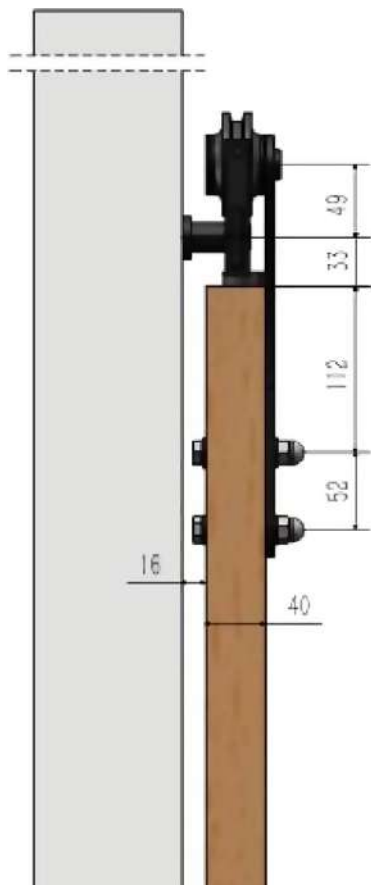

Rustic 140

✓ MADERA ✓ METAL

Aplicaciones

- El sistema Rustic 140 está diseñado para puertas correderas con un peso de hasta 140Kg, combinado con un elegante diseño.
- Fabricado en acero de alta calidad en acabado negro mate.
- Ruedas con rodamientos resistentes al desgaste que garantizan la estabilidad y fluidez de la puerta.
- Fácil de instalar.
- Disponible en longitud de 2 metros y 2,8 metros.

Especificaciones de la puerta

	RD80/20	RD80/28
Peso max. de la hoja	140 kg	140 kg
Ancho min. de la hoja	500 mm	500 mm
Ancho max. de la hoja	1.000 mm	1.400 mm
Número de hojas	1	1 ó 2
Grosor de la hoja	20-46 mm	20-46 mm

Especificaciones del kit

Los kits contienen: 2 colgaderos, 2 frenos, 1 guía inferior, 1 carril de 2 metros o 2,8 metros, separadores de pared y tornillería.

Kit Duo: Incluye juego de accesorios para 2 puertas

Rustic 140

Se aconseja al menos 40mm para que solape la puerta

Todas las dimensiones en mm.