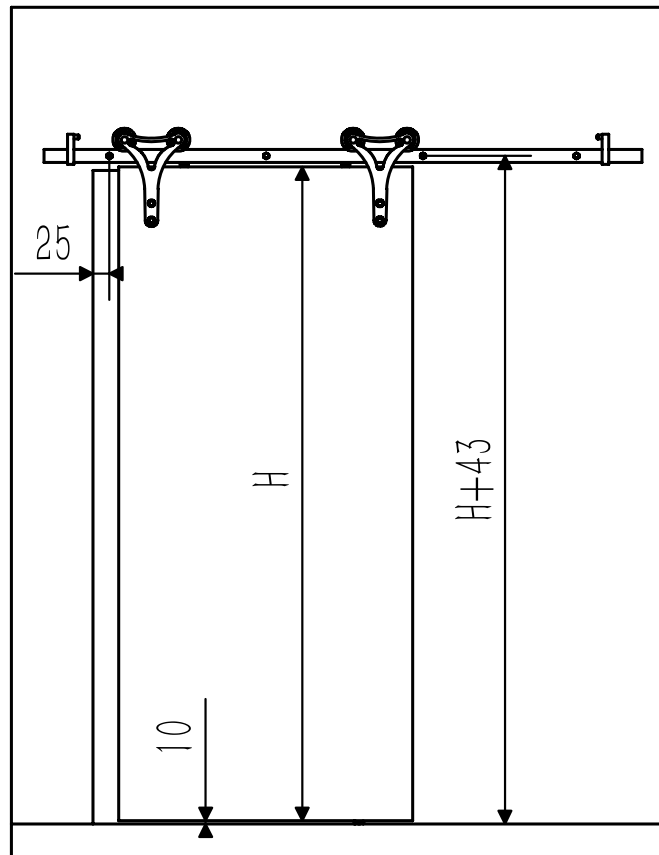

Rustic 140

✓ MADERA ✓ METAL

Aplicaciones

- El sistema Rustic 140 está diseñado para puertas correderas con un peso de hasta 140Kg, combinado con un elegante diseño.
- Fabricado en acero de alta calidad en acabado negro mate.
- Ruedas con rodamientos resistentes al desgaste que garantizan la estabilidad y fluidez de la puerta.
- Fácil de instalar.
- Disponible en longitud de 2 metros y 2,8 metros.

Especificaciones de la puerta

	RD80/20	RD80/28
Peso max. de la hoja	140 kg	140 kg
Ancho min. de la hoja	500 mm	500 mm
Ancho max. de la hoja	1.000 mm	1.400 mm
Número de hojas	1	1 ó 2
Grosor de la hoja	20-46 mm	20-46 mm

Especificaciones del kit

Los kits contienen: 2 colgaderos, 2 frenos, 1 guía inferior, 1 carril de 2 metros o 2,8 metros, separadores de pared y tornillería.

Kit Duo: Incluye juego de accesorios para 2 puertas

Rustic 140

Se aconseja al menos 40mm para que solape la puerta

Todas las dimensiones en mm.