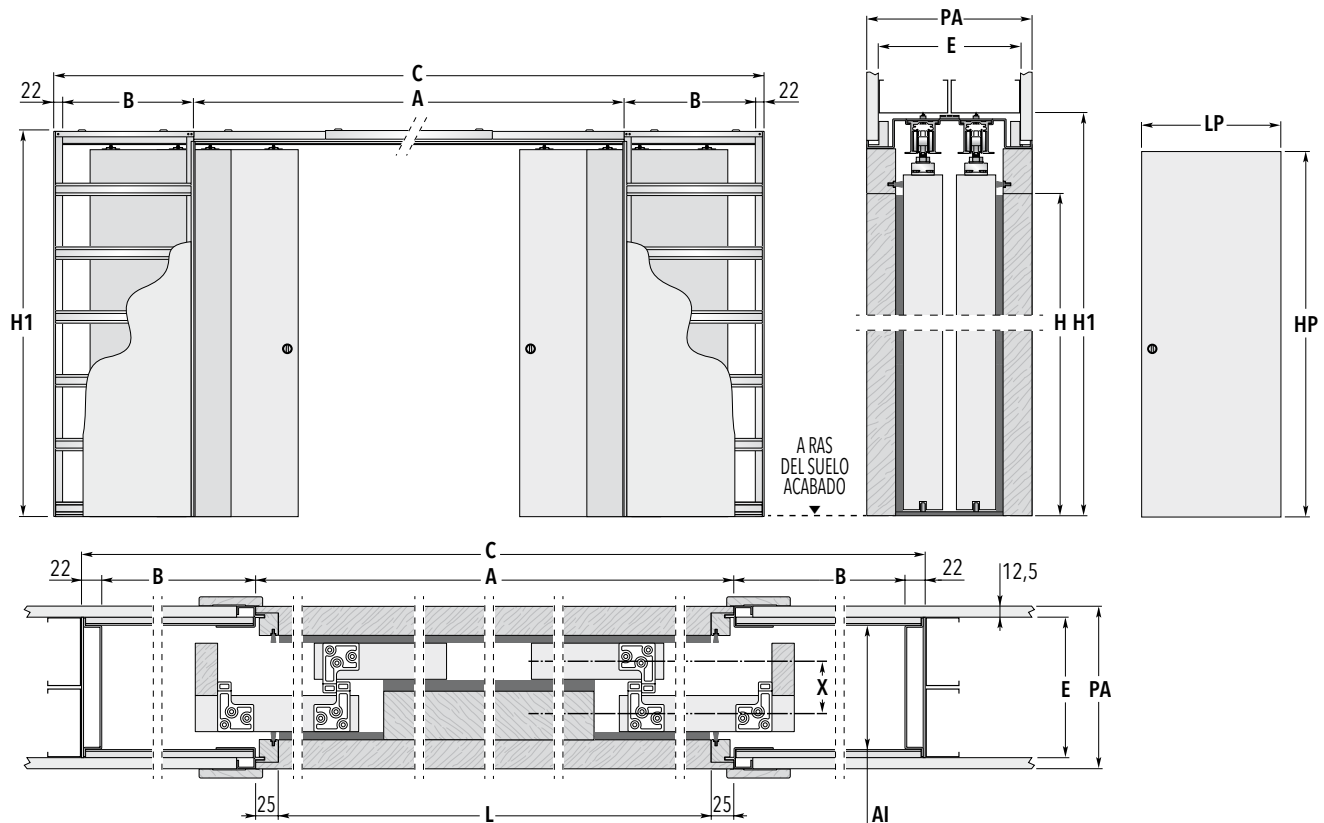

PARED ACABADA= PA	LADRILLO= LA	ASIENTO INTERIOR= AI	X
150 →	120	114	48
180 →	80+60	144	58

Medidas expresadas en mm.

MEDIDAS ESPECIALES

- También hay disponibles contramarcos que varían en longitud de 2300 a 4700 mm y en altura de 1000 a 2600 mm (con medidas intermedias cada 50 mm en altura).

NOTAS

- Espesor máximo de la puerta 43 mm para PA=180 mm y 40 mm para PA=150 mm (incluyendo cualquier soporte de vidrio para puerta de cristal).
- La capacidad estándar del sistema de rodamientos es de 100 Kg.
- Los paneles sobresalen de las molduras del contramarco.
- El contramarco ECLISSE puede alojar cualquier panel puerta corredera estándar del mercado.
- * Las medidas se refieren a paneles puerta de madera.

ACCESORIOS

- ECLISSE BIAS®
- Sincronización para puerta Telescópica
- Perfil Security

ECLISSE TELESCÓPICA EXTENSIÓN

PLACA DE YESO LAMINADO

CONTRAMARCO ESTÁNDAR

LUZ DE PASO L x H	MEDIDA TOTAL			PANEL PUERTA*	
	C x H1	A	B	LP	HP
2300 x 2020/2100	3644 x 2110/2190	2350	625	625	2030/2110
2700 x 2020/2100	4244 x 2110/2190	2750	725	725	2030/2110
3100 x 2020/2100	4844 x 2110/2190	3150	825	825	2030/2110
3500 x 2020/2100	5444 x 2110/2190	3550	925	925	2030/2110
3900 x 2020/2100	6044 x 2110/2190	3950	1025	1025	2030/2110
4300 x 2020/2100	6644 x 2110/2190	4350	1125	1125	2030/2110
4700 x 2020/2100	7244 x 2110/2190	4750	1225	1225	2030/2110

PARED ACABADA= PA	ESTRUCTURA= E	ASIENTO INTERIOR= AI	X
150 →	100 Dos capas de placa de yeso, una sobre los montantes	103	48
180 →	2x75	134	58

Medidas expresadas en mm.

MEDIDAS ESPECIALES

- También hay disponibles contramarco que varían en longitud de 2300 a 4700 mm y en altura de 1000 a 2600 mm (con medidas intermedias cada 50 mm en altura).