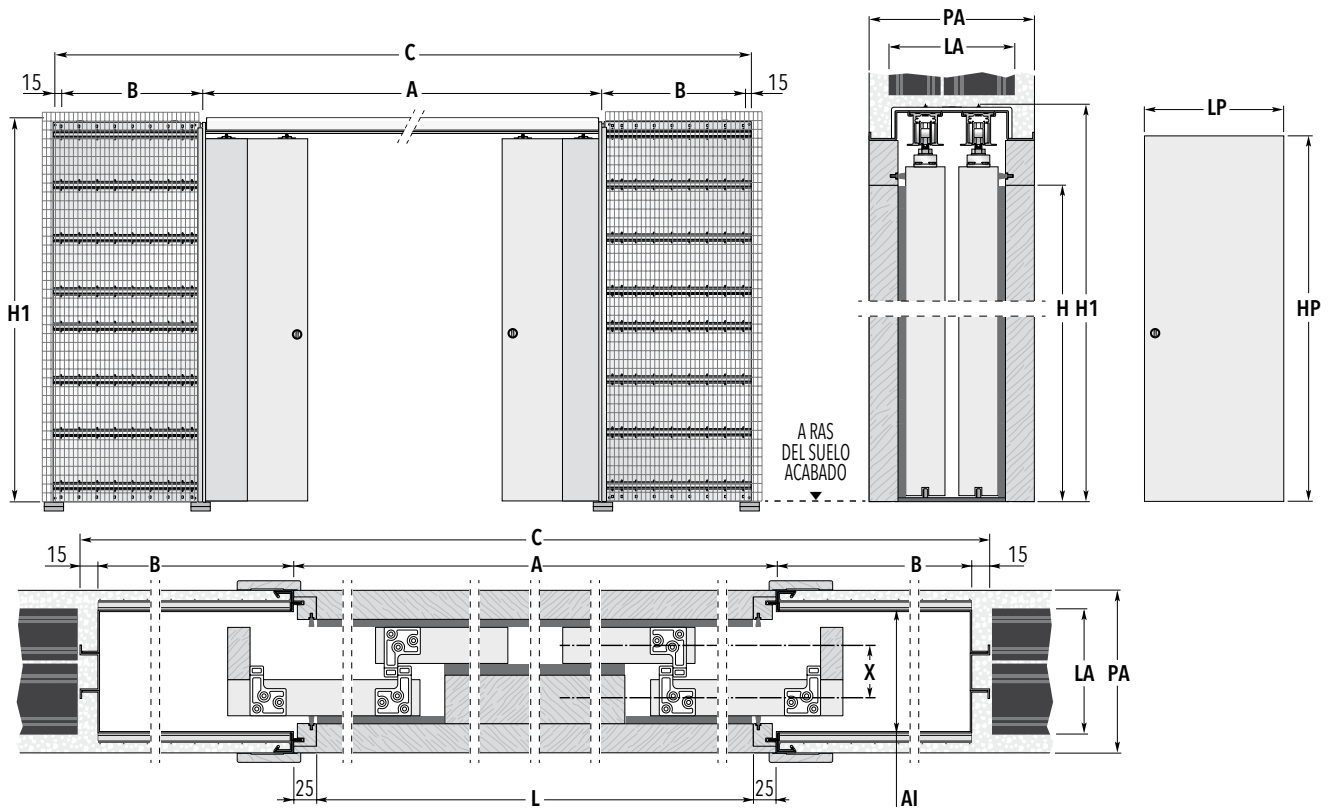

ECLISSE TELESCÓPICA EXTENSIÓN

ENLUCIDO

CONTRAMARCO ESTÁNDAR

LUZ DE PASO L x H	MEDIDA TOTAL			PANEL PUERTA*	
	C x H1	A	B	LP	HP
2300 x 2020/2100	3630 x 2110/2190	2350	625	625	2030/2110
2700 x 2020/2100	4230 x 2110/2190	2750	725	725	2030/2110
3100 x 2020/2100	4830 x 2110/2190	3150	825	825	2030/2110
3500 x 2020/2100	5430 x 2110/2190	3550	925	925	2030/2110
3900 x 2020/2100	6030 x 2110/2190	3950	1025	1025	2030/2110
4300 x 2020/2100	6630 x 2110/2190	4350	1125	1125	2030/2110
4700 x 2020/2100	7230 x 2110/2190	4750	1225	1225	2030/2110

PARED ACABADA= PA	LADRILLO= LA	ASIENTO INTERIOR= AI	X
150 →	120	114	48
180 →	80+60	144	58

Medidas expresadas en mm.

MEDIDAS ESPECIALES

- También hay disponibles contramarcos que varían en longitud de 2300 a 4700 mm y en altura de 1000 a 2600 mm (con medidas intermedias cada 50 mm en altura).

NOTAS

- Espesor máximo de la puerta 43 mm para PA=180 mm y 40 mm para PA=150 mm (incluyendo cualquier soporte de vidrio para puerta de cristal).
- La capacidad estándar del sistema de rodamientos es de 100 Kg.
- Los paneles sobresalen de las molduras del contramarco.
- El contramarco ECLISSE puede alojar cualquier panel puerta corredera estándar del mercado.
- * Las medidas se refieren a paneles puerta de madera.

PARED ACABADA= PA	ESTRUCTURA= E	ASIENTO INTERIOR= AI	X
150 →	100 Dos capas de placa de yeso, una sobre los montantes	103	48
180 →	2x75	134	58

Medidas expresadas en mm.

MEDIDAS ESPECIALES

- También hay disponibles contramarco que varían en longitud de 2300 a 4700 mm y en altura de 1000 a 2600 mm (con medidas intermedias cada 50 mm en altura).