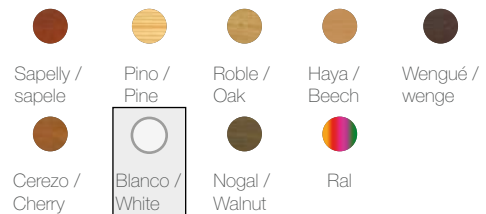

Paneles Decorativos de Diseño en Madera / *Decorative Design Wood Panels*

■ **LISO 4F**

Series disponible / Available for

■ **LISO 2F**

Series disponible / Available for

Roble /
Oak

Sapelly* /
sapele

Haya* /
Beech

Roble* /
Oak

Paneles Decorativos de Diseño en Madera / *Decorative Design Wood Panels*

H500

Series disponible / Available for

H500 VT

Series disponible / Available for

Paneles Decorativos de Diseño en Madera / *Decorative Design Wood Panels*

2V5H VT

Series disponible / Available for

2 GRECA

Series disponible / Available for

Paneles Decorativos de Diseño en Madera / *Decorative Design Wood Panels*

1 GRECA

Series disponible / Available for

2-LT

Series disponible / Available for

Paneles Decorativos de Diseño en Madera + Inox / *Decorative Panels Wood Design Inox*

BV-INOX

Series disponible / Available for

BH-INOX

Series disponible / Available for

Paneles Decorativos de Diseño en Madera + Inox / *Decorative Panels Wood Design Inox*