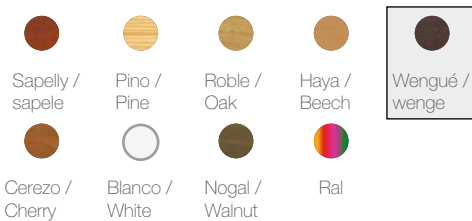

Paneles Decorativos de Diseño en Madera / *Decorative Design Wood Panels*

■ **LISO 4F**

Series disponible / Available for

■ **LISO 2F**

Series disponible / Available for

Roble /
Oak

Sapelly* /
sapele

Haya* /
Beech

Roble* /
Oak

Paneles Decorativos de Diseño en Madera / *Decorative Design Wood Panels*

H500

Series disponible / Available for

H500 VT

Series disponible / Available for

Paneles Decorativos de Diseño en Madera / *Decorative Design Wood Panels*

Series disponible / Available for

Paneles Decorativos de Diseño en Madera + Inox / *Decorative Panels Wood Design Inox*

BV-INOX

Series disponible / Available for

BH-INOX

Series disponible / Available for

Paneles Decorativos de Diseño en Madera + Inox / *Decorative Panels Wood Design Inox*

BH VT INOX

Series disponible / Available for

H 500 INOX

Series disponible / Available for

Paneles Decorativos de Diseño en Madera + Inox / *Decorative Panels Wood Design Inox*

H 500 VT INOX

Series disponible / Available for