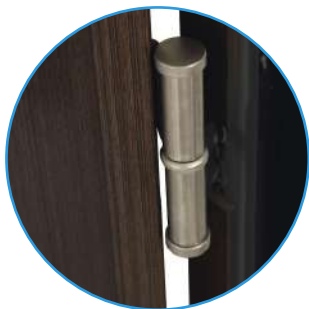

4 Bisagras con rodaminetos soldadas a la hoja y al marco