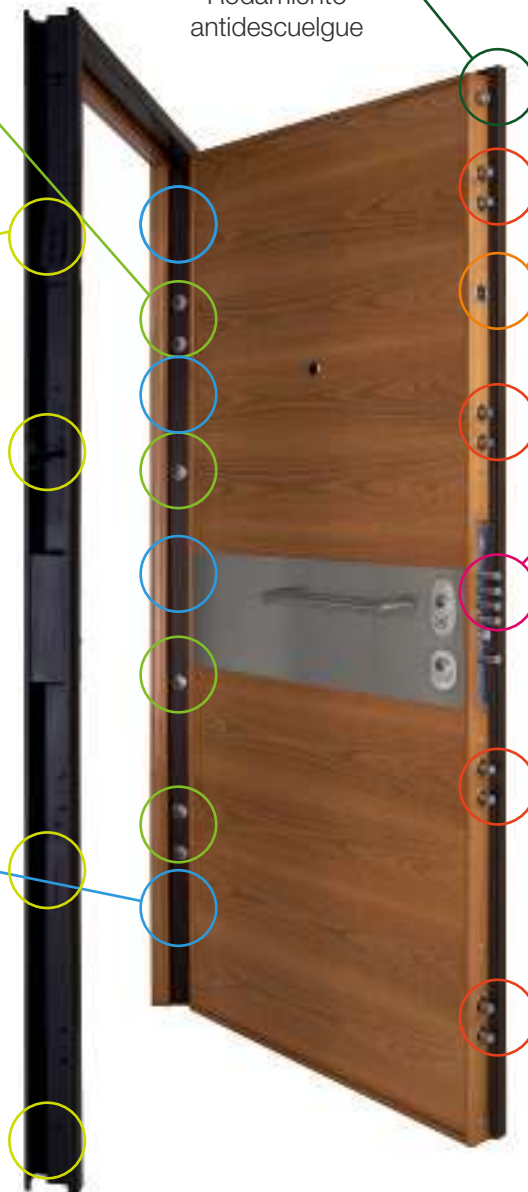

SERIE 4B

GAMA ESTANDAR INTERIOR

Serie 4B BH INOX Cerezo Cerradura de doble llave + ASA tubo HP 40

SERIE 4B

Posibilidad de panel interior liso o decorado.

Resistencia a La Efracción
Grado 3
UNE EN 1627:2011

5 Puntos de Anclaje
(12 Burlones de 18 mm diam.)
4 Bisagras

Interior Serie 4B 2F Roble Doble llave

SERIE 4B

DETALLES

6 Pivotes antipalanca

Rodamiento antidescuelgue

Limitador de apertura

Marco de acero con garras de anclaje

Cerradura de seguridad con escudo protector

4 Bisagras con rodaminetos soldadas a la hoja y al marco

4 Pestillos desviadores

Paneles Decorativos Clásicos en Madera / *Decorative Classics Wood Panels*

S200