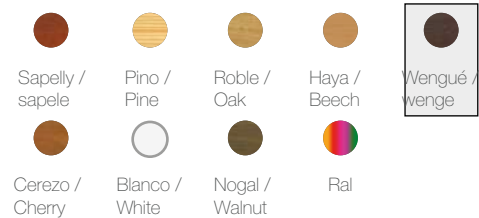

Paneles Decorativos de Diseño en Madera / *Decorative Design Wood Panels*

■ **LISO 4F**

Series disponible / Available for

■ **LISO 2F**

Series disponible / Available for

Roble /
Oak

Sapelly* /
sapele

Haya* /
Beech

Roble* /
Oak

Paneles Decorativos de Diseño en Madera / *Decorative Design Wood Panels*

H500

Series disponible / Available for

H500 VT

Series disponible / Available for

Paneles Decorativos de Diseño en Madera / *Decorative Design Wood Panels*

Series disponible / Available for

Paneles Decorativos de Diseño en Madera + Inox / *Decorative Panels Wood Design Inox*

BV-INOX

Series disponible / Available for

BH-INOX

Series disponible / Available for

Paneles Decorativos de Diseño en Madera + Inox / *Decorative Panels Wood Design Inox*

BH VT INOX

Series disponible / Available for

H 500 INOX

Series disponible / Available for

Paneles Decorativos de Diseño en Madera + Inox / *Decorative Panels Wood Design Inox*

H 500 VT INOX

Series disponible / Available for