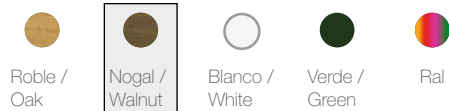

## ■ ADM200

---

Series disponible / Available for

▼
4B  
EXT

-   
 Roble /  
Oak
-   
 Nogal /  
Walnut
-   
 Blanco /  
White
-   
 Verde /  
Green
-   
 Ral

-   
 Roble /  
Oak
-   
 Nogal /  
Walnut
-   
 Blanco /  
White
-   
 Verde /  
Green
-   
 Ral

Paneles Decorativos en Aluminio / Aluminum Decorative Panels

**ADM230**

Series disponible / Available for

**AH500**

Series disponible / Available for

Paneles Decorativos en Aluminio / Aluminum Decorative Panels