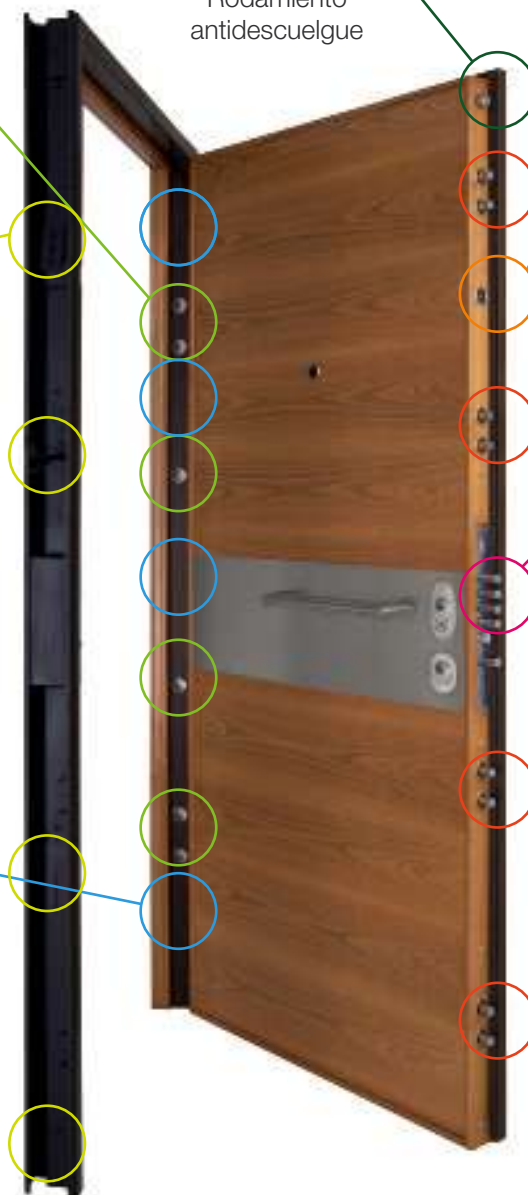

Rodamiento antidescuelgue