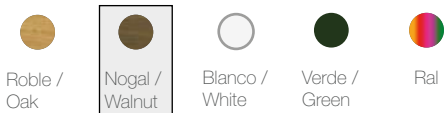

## A700

Series disponible / Available for

Blanco /  
White

Verde /  
Green

Ral

Roble /  
Oak

Nogal /  
Walnut

Blanco /  
White

Verde /  
Green

Ral

Paneles Decorativos en Aluminio / Aluminum Decorative Panels

**A700CC**

Series disponible / Available for

**ABV INOX**

Series disponible / Available for

Paneles Decorativos en Aluminio / Aluminum Decorative Panels