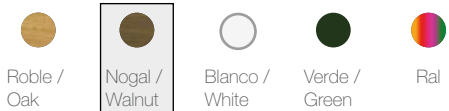

## ■ ADM200

---

Series disponible / Available for

▼
4B  
EXT

-   
 Roble /  
Oak
-   
 Nogal /  
Walnut
-   
 Blanco /  
White
-   
 Verde /  
Green
-   
 Ral

-   
 Roble /  
Oak
-   
 Nogal /  
Walnut
-   
 Blanco /  
White
-   
 Verde /  
Green
-   
 Ral

Paneles Decorativos en Aluminio / Aluminum Decorative Panels

**ADM230**

Series disponible / Available for

**AH500**

Series disponible / Available for

Paneles Decorativos en Aluminio / Aluminum Decorative Panels