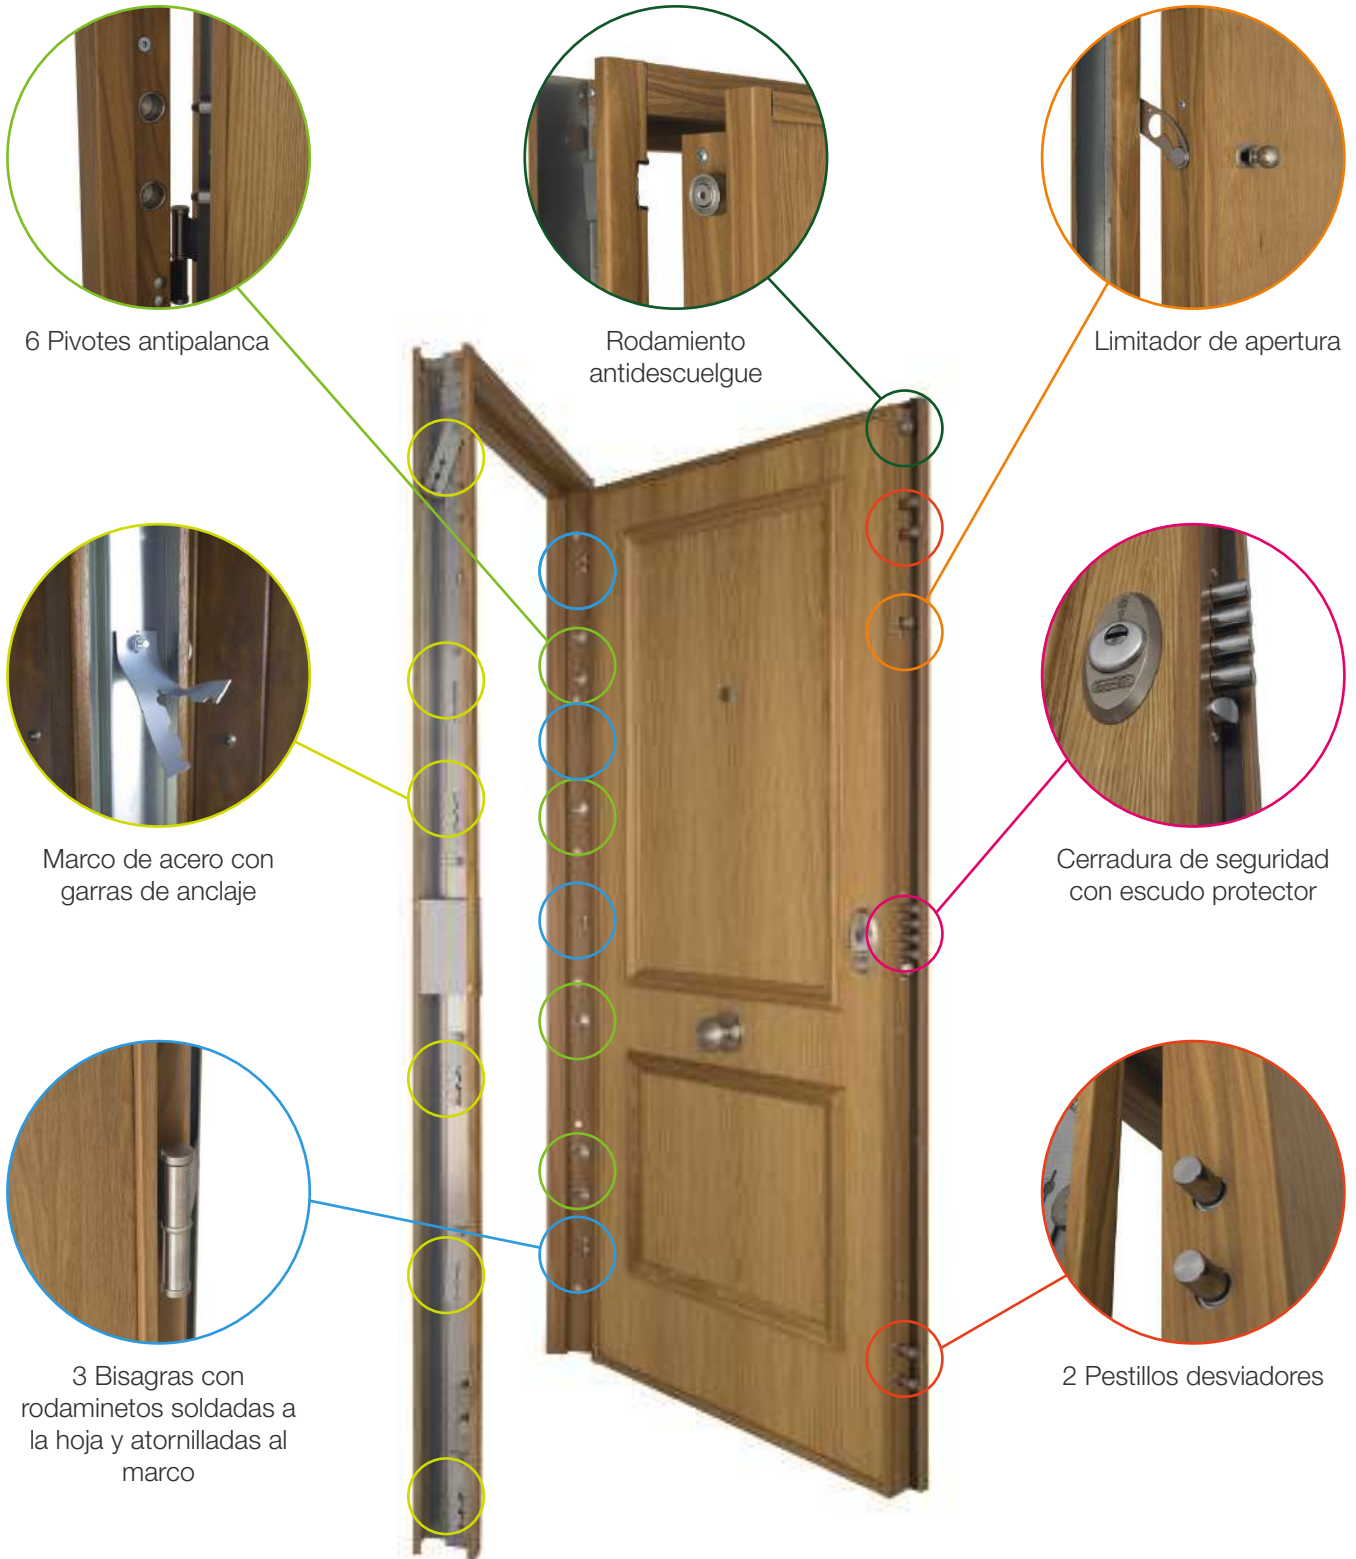

SERIE V EXT

Panel Decorativo Exterior en Vinilo de PVC. Posibilidad de Configuración con Fijos Laterales y/o Atillos.

Los fijos de Serie V siempre serán del mismo color a ambas caras

Resistencia a la efracción
Grado 3
UNE EN 1627:2011

Marcado CE
UNE EN 14351-1:2006.

Permeabilidad al Aire
Puerta: Clase 1
Fijo: Clase 4
UNE EN 1026:2000

Estanquidad al Agua
UNE-EN 1027:2000
Puerta: N/A
Fijo: Clase E 1200

Resistencia contra el Viento
Puerta: Clase C3
Fijo: Clase C5
UNE EN 12211:2000

Ruido Aéreo
Clase C3
UNE EN ISO 140-3:1995

3 Puntos de Anclaje
(8 Burlones de 18 mm diam.)
3 Bisagras

Interior Serie V Nogal + Fijo y Atillo

* Las características, configuraciones y colores aquí presentadas son meramente informativas y SegureStil se reserva el derecho de realizar cambios sin previo aviso. Ante cualquier duda le recomendamos póngase en contacto con nosotros a través del correo electrónico: segurestil@segurestil.com

6 Pivotes antipalanca

Rodamiento antidescuelgue

Limitador de apertura

Marco de acero con garras de anclaje

Cerradura de seguridad con escudo protector

3 Bisagras con rodaminetos soldadas a la hoja y atornilladas al marco