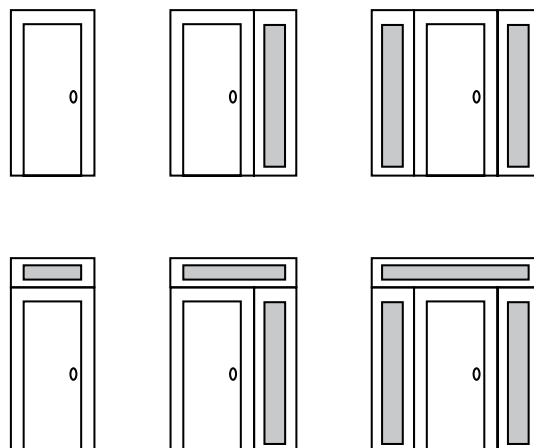

SERIE V EXT

Panel Decorativo Exterior en Vinilo de PVC. Posibilidad de Configuración con Fijos Laterales y/o Atillos.

Los fijos de Serie V siempre serán del mismo color a ambas caras

Resistencia a la efracción
Grado 3
UNE EN 1627:2011