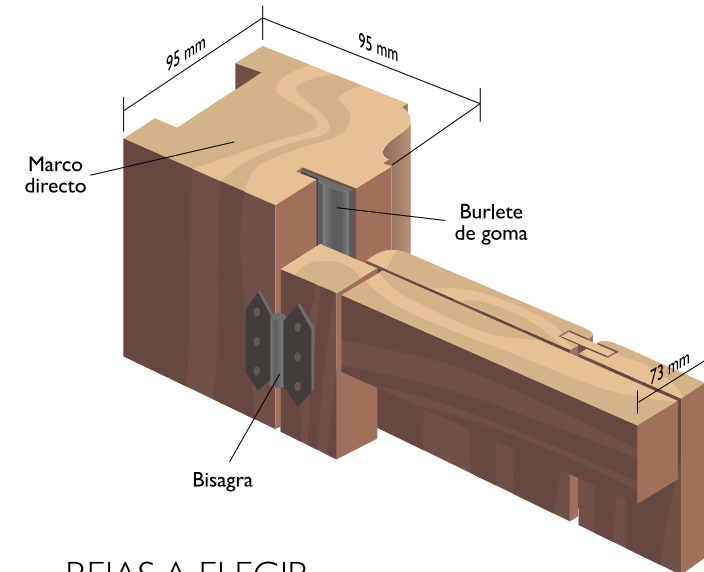

SECCIÓN PUERTAS SERIE I DOORS SECTION SERIES I · SECTION PORTES SÉRIE I

REJAS A ELEGIR WROUGHT IRON GRILLS OPTIONS GRILLES EN FER FORGÉ À CHOISIR (compris dans le tarif)