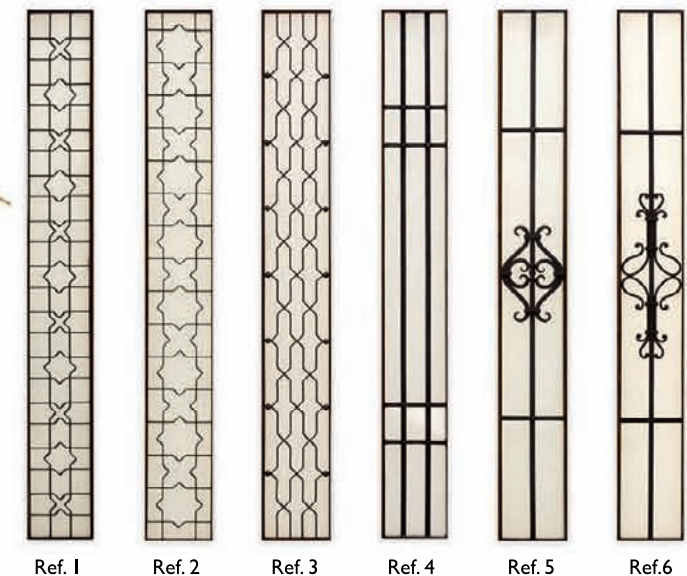

Características Puertas Rústicas SERIE I · Features of SERIES I doors · Caractéristiques des portes SÉRIE I

- Fabricadas con madera de pino silvestre de Suecia de primera calidad.
- Marco directo 95 x 95 mm moldurado y tallado.
- Cerradura de seguridad de tres puntos.
- Tratamiento especial a poro abierto para exterior y acabado nogal a la cera.
- Burlete de goma embutida en el perfil del marco.
- Herrajes de forja artesanales según modelo.
- Cortavientos automático marca HSS.

- Premium wood doors made from Swedish Wild Pine.
- Moulded and carved frame 95 x 95 mm.
- Three point security lock.
- Open pore treatment for exterior and waxed walnut finish.
- Weatherstrip (Seals drafts from around the top and sides of the door).
- Handmade ironworks.
- Automatic door bottom seal (HSS brand).

- Portes en bois de grande qualité fabriquées en pin sauvage de Suède.
- Cadre moulé et sculpté de 95 x 95 mm.
- Serrure de sécurité trois points.
- Traitement spécial à pores ouvertes pour extérieur, finition noyer ciré.
- Cadre de porte avec joint d'isolation en caoutchouc.
- Éléments métalliques forgés à la main.
- Coupe-vent automatique de la marque HSS.

PUERTAS RÚSTICAS

SECCIÓN PUERTAS SERIE I DOORS SECTION SERIES I · SECTION PORTES SÉRIE I

REJAS A ELEGIR WROUGHT IRON GRILLS OPTIONS GRILLES EN FER FORGÉ À CHOISIR (compris dans le tarif)

· Todas las puertas se fabrican con marcado CE