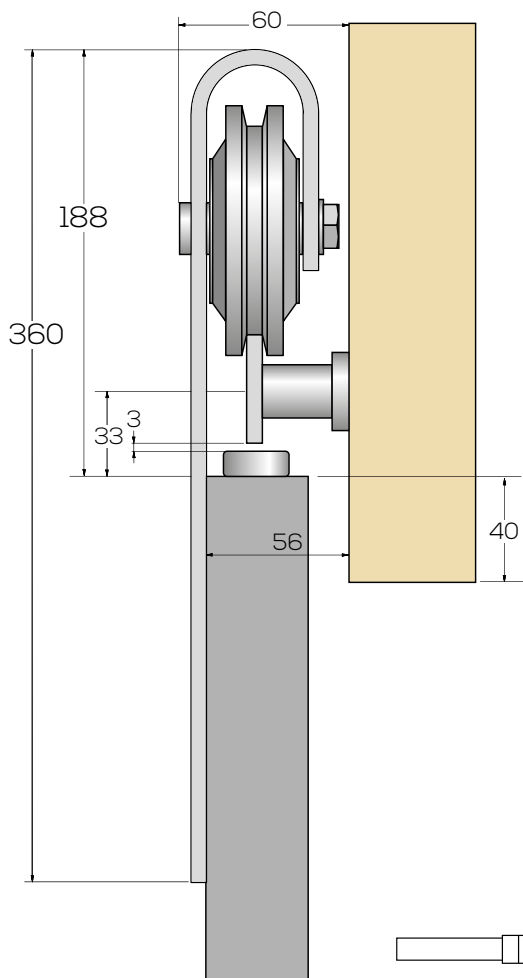

## Especificaciones de la puerta

	GR80/20	GR80/28	GR80/30
Peso max. de la hoja	80 kg	80 kg	80 kg
Ancho min. de la hoja	500 mm	500 mm	500 mm
Ancho max. de la hoja	1.000 mm	1.400 mm	1.500 mm
Número de hojas	1	1 ó 2	1 ó 2
Grosor de la hoja	20-46 mm	20-46 mm	20-46 mm

## Especificaciones del kit

Los kits contienen: 2 x colgaderos, 2 x frenos, 1 x guía, 1 x carril plano de 2 metros, 2,8 metros ó 3 metros, separadores de pared y tornillería.

Kit Duo: Incluye juego de accesorios para 2 puertas

# Rustic Grand

Se aconseja al menos 40mm para que solape la puerta

Todas las dimensiones en mm.