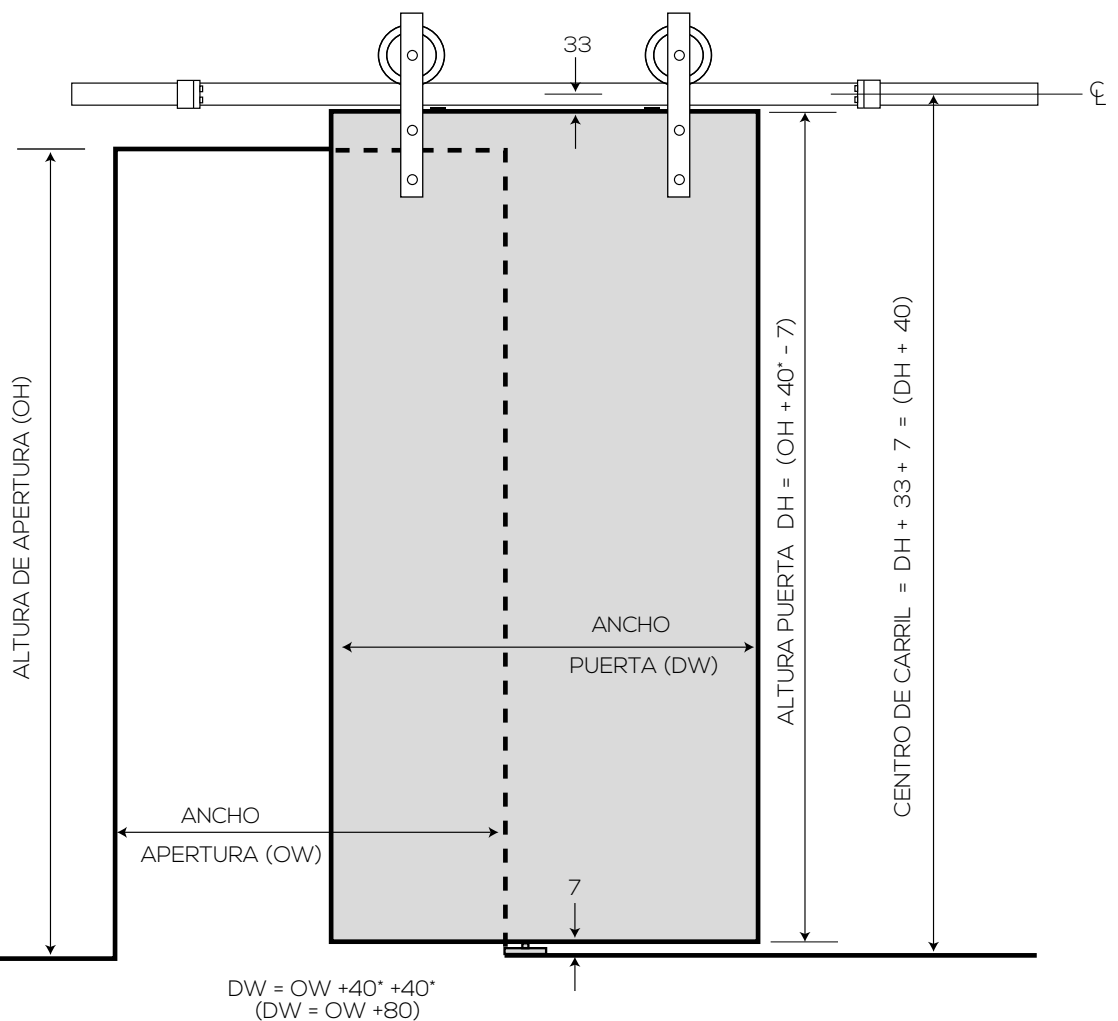

## Especificaciones de la puerta

	GR80/20	GR80/28	GR80/30
Peso max. de la hoja	80 kg	80 kg	80 kg
Ancho min. de la hoja	500 mm	500 mm	500 mm
Ancho max. de la hoja	1.000 mm	1.400 mm	1.500 mm
Número de hojas	1	1 ó 2	1 ó 2
Grosor de la hoja	20-46 mm	20-46 mm	20-46 mm

## Especificaciones del kit

Los kits contienen: 2 x colgaderos, 2 x frenos, 1 x guía, 1 x carril plano de 2 metros, 2,8 metros ó 3 metros, separadores de pared y tornillería.

Kit Duo: Incluye juego de accesorios para 2 puertas

# Rustic Grand

Se aconseja al menos 40mm para que solape la puerta

Todas las dimensiones en mm.