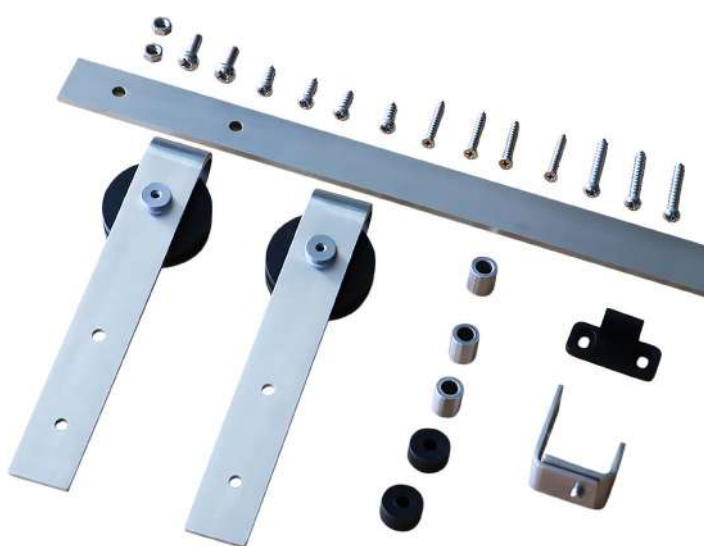

RUSTIC 25

- ✓ MADERA
- ✓ 25 kg

Sistema de acero inoxidable para puertas de madera. Peso máximo de la puerta 25 kg.

Aplicaciones

- El sistema Rustic 25 está especialmente diseñado para armarios, muebles y decoración, con una estética rústica,
- Fabricado en acero inoxidable.
- Ruedas con rodamientos resistentes al desgaste que garantizan la estabilidad y fluidez de la puerta.
- Fácil de instalar.
- Kit disponible en 1 metro y 1,52 metros

Especificaciones de la puerta

	RS25 / 1	RS25 / 15
Peso max. de la hoja	25 kg	25 kg
Número de puertas	1	1 ó 2
Grosor de la hoja	16 a 22 mm	16 a 22 mm
Ancho Min-Max	300-500	300-750

Especificaciones del kit

Los kits contienen: 2 x colgaderos, 2 x frenos, 1 x guía, 1 x carril plano de 1 metro ó 1,52 metros, separadores de pared y tornillería.

Kit Duo: Incluye juego de accesorios para 2 puertas.

RUSTIC 25