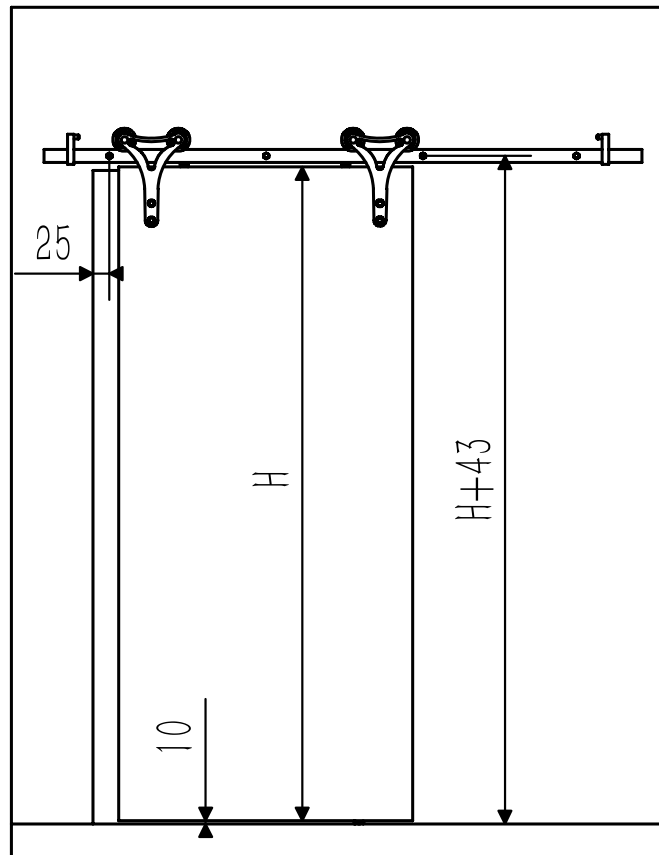

Rustic 140

✓ MADERA ✓ METAL

Aplicaciones

- El sistema Rustic 140 está diseñado para puertas correderas con un peso de hasta 140Kg, combinado con un elegante diseño.
- Fabricado en acero de alta calidad en acabado negro mate.
- Ruedas con rodamientos resistentes al desgaste que garantizan la estabilidad y fluidez de la puerta.
- Fácil de instalar.
- Disponible en longitud de 2 metros y 2,8 metros.

Especificaciones de la puerta

| | RD80/20 | RD80/28 |
|-----------------------|----------|----------|
| Peso max. de la hoja | 140 kg | 140 kg |
| Ancho min. de la hoja | 500 mm | 500 mm |
| Ancho max. de la hoja | 1.000 mm | 1.400 mm |
| Número de hojas | 1 | 1 ó 2 |
| Grosor de la hoja | 20-46 mm | 20-46 mm |

Especificaciones del kit

Los kits contienen: 2 colgaderos, 2 frenos, 1 guía inferior, 1 carril de 2 metros o 2,8 metros, separadores de pared y tornillería.

Kit Duo: Incluye juego de accesorios para 2 puertas

Rustic 140

Se aconseja al menos 40mm para que solape la puerta

Todas las dimensiones en mm.