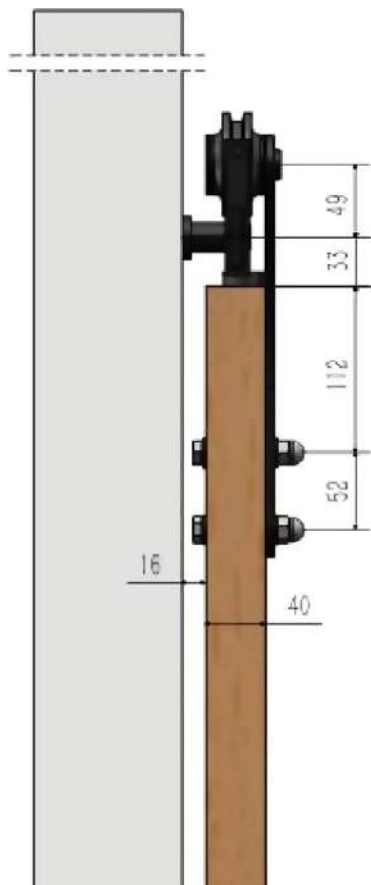

Rustic 140

✓ MADERA ✓ METAL

Aplicaciones

- El sistema Rustic 140 está diseñado para puertas correderas con un peso de hasta 140Kg, combinado con un elegante diseño.
- Fabricado en acero de alta calidad en acabado negro mate.
- Ruedas con rodamientos resistentes al desgaste que garantizan la estabilidad y fluidez de la puerta.
- Fácil de instalar.
- Disponible en longitud de 2 metros y 2,8 metros.

Especificaciones de la puerta

| | RD80/20 | RD80/28 |
|-----------------------|----------|----------|
| Peso max. de la hoja | 140 kg | 140 kg |
| Ancho min. de la hoja | 500 mm | 500 mm |
| Ancho max. de la hoja | 1.000 mm | 1.400 mm |
| Número de hojas | 1 | 1 ó 2 |
| Grosor de la hoja | 20-46 mm | 20-46 mm |

Especificaciones del kit

Los kits contienen: 2 colgaderos, 2 frenos, 1 guía inferior, 1 carril de 2 metros o 2,8 metros, separadores de pared y tornillería.

Kit Duo: Incluye juego de accesorios para 2 puertas

Rustic 140

Se aconseja al menos 40mm para que solape la puerta

Todas las dimensiones en mm.