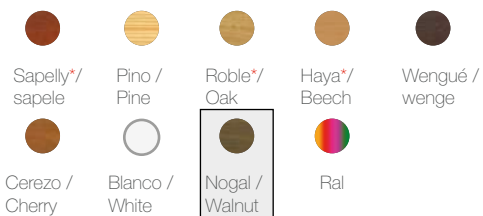

Paneles Decorativos de Diseño en Madera / *Decorative Design Wood Panels*

H500

Series disponible / Available for

H500 VT

Series disponible / Available for