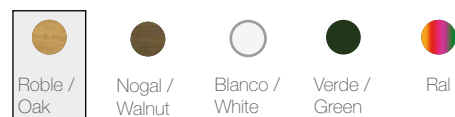

- 
 Roble /
Oak
- 
 Nogal /
Walnut
- 
 Blanco /
White
- 
 Verde /
Green
- 
 Ral

Paneles Decorativos en Aluminio / Aluminum Decorative Panels

ADM230

Series disponible / Available for

AH500

Series disponible / Available for

Paneles Decorativos en Aluminio / Aluminum Decorative Panels

AE305

Series disponible / Available for

A700

Series disponible / Available for

Paneles Decorativos en Aluminio / Aluminum Decorative Panels

A700CC