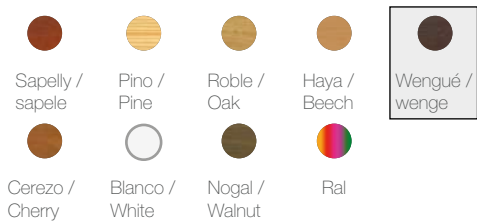

Paneles Decorativos de Diseño en Madera + Inox / *Decorative Panels Wood Design Inox*