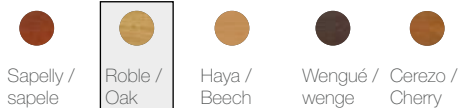

H 500 INOX

Series disponible / Available for

-  Sapelly / sapele
-  Roble / Oak
-  Haya / Beech
-  Wengué / wenge
-  Cerezo / Cherry

-  Sapelly / sapele
-  Pino / Pine
-  Roble / Oak
-  Haya / Beech
-  Wengué / wenge
-  Cerezo / Cherry
-  Blanco / White
-  Nogal / Walnut
-  Ral

Paneles Decorativos de Diseño en Madera + Inox / *Decorative Panels Wood Design Inox*

H 500 VT INOX

Series disponible / Available for

LISO 2F INOX

Series disponible / Available for

Decoraciones de diseño en maderas + inox
Decorations design stainless woods

Disponible / available				
SERIE 4B				
S. DIAMANTE				
SERIE V*				
	BV inox	BH inox	BH VT inox	H500 inox
Sapelly / Sapele				
Pino / Pine				
Roble / Oak				
Haya / Beech				
Cerezo / Cherry				
Wengué / wenge				
Nogal / Walnut				
Blanco / White				
RAL				
	H500 VT inox	LISO 2F INOX		
Sapelly / Sapele				
Pino / Pine				
Roble / Oak				
Haya / Beech				
Cerezo / Cherry				
Wengué / wenge				
Nogal / Walnut				
Blanco / White				
RAL				