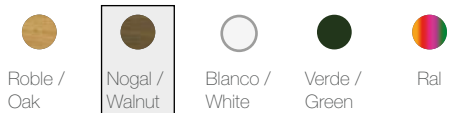

Disponible / available				
SERIE 4B				
S. DIAMANTE				
SERIE V*				
	BV inox	BH inox	BH VT inox	H500 inox
Sapelly / Sapele				
Pino / Pine				
Roble / Oak				
Haya / Beech				
Cerezo / Cherry				
Wengué / wenge				
Nogal / Walnut				
Blanco / White				
RAL				
	H500 VT inox	LISO 2F INOX		
Sapelly / Sapele				
Pino / Pine				
Roble / Oak				
Haya / Beech				
Cerezo / Cherry				
Wengué / wenge				
Nogal / Walnut				
Blanco / White				
RAL				

Paneles Decorativos en Aluminio / Aluminum Decorative Panels

■ LISO

Series disponible / Available for

▼
4B
EXT

■ ADM200

Series disponible / Available for

▼
4B
EXT

- 
 Roble /
Oak
- 
 Nogal /
Walnut
- 
 Blanco /
White
- 
 Verde /
Green
- 
 Ral

- 
 Roble /
Oak
- 
 Nogal /
Walnut
- 
 Blanco /
White
- 
 Verde /
Green
- 
 Ral

Paneles Decorativos en Aluminio / Aluminum Decorative Panels

ADM230

Series disponible / Available for

AH500

Series disponible / Available for