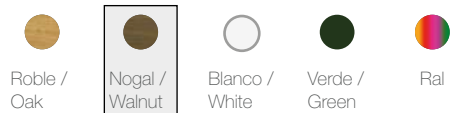

Disponible / available				
SERIE 4B				
S. DIAMANTE				
SERIE V*				
	BV inox	BH inox	BH VT inox	H500 inox
Sapelly / Sapele				
Pino / Pine				
Roble / Oak				
Haya / Beech				
Cerezo / Cherry				
Wengué / wenge				
Nogal / Walnut				
Blanco / White				
RAL				
	H500 VT inox	LISO 2F INOX		
Sapelly / Sapele				
Pino / Pine				
Roble / Oak				
Haya / Beech				
Cerezo / Cherry				
Wengué / wenge				
Nogal / Walnut				
Blanco / White				
RAL				

Paneles Decorativos en Aluminio / Aluminum Decorative Panels

■ LISO

Series disponible / Available for

▼
4B
EXT

■ ADM200

Series disponible / Available for

▼
4B
EXT

- 
 Roble /
Oak
- 
 Nogal /
Walnut
- 
 Blanco /
White
- 
 Verde /
Green
- 
 Ral

- 
 Roble /
Oak
- 
 Nogal /
Walnut
- 
 Blanco /
White
- 
 Verde /
Green
- 
 Ral

Paneles Decorativos en Aluminio / Aluminum Decorative Panels

ADM230

Series disponible / Available for

AH500

Series disponible / Available for