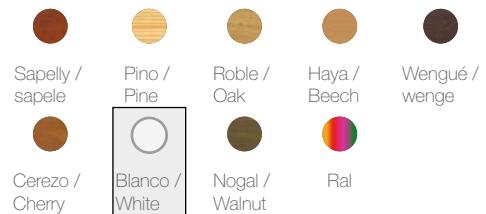

Dirección de la Veta
Grain Direction

Número de Página
Page Number

Los colores y modelos presentados en este documento son meramente informativos y pueden no coincidir con la realidad. SegureStil, se reserva el derecho de realizar variaciones en estas tablas pudiendo sufrir modificaciones respecto a modelos y/o colores sin previo aviso.

Series disponible / Available for

Roble /
Oak

Sapelly* /
sapele

Haya* /
Beech

Roble* /
Oak

Paneles Decorativos de Diseño en Madera / *Decorative Design Wood Panels*

H500

Series disponible / Available for

1 GRECA

Series disponible / Available for

2-LT

Series disponible / Available for

Decoraciones de diseño en Madera
Designer Wooden decorations

Disponibile / available					
SERIE 3B					
SERIE 4B					
S. DIAMANTE					
SERIE V*					
LISO		LISO VT	LISO 4F	LISO 2F	H500
Sapelly / Sapele				 *	 *
Pino / Pine					
Roble / Oak				 *	 *
Haya / Beech				 *	 *
Cerezo / Cherry					
Wengué / wenge					
Nogal / Walnut					
Blanco / White					 *
RAL					
	H500 VT				
Sapelly / Sapele					
Pino / Pine					
Roble / Oak					
Haya / Beech					
Cerezo / Cherry					
Wengué / wenge					
Nogal / Walnut					
Blanco / White					
RAL					

Paneles Decorativos de Diseño en Madera + Inox / *Decorative Panels Wood Design Inox*

Paneles Decorativos de Diseño en Madera + Inox / *Decorative Panels Wood Design Inox*

BH VT INOX

Series disponible / Available for