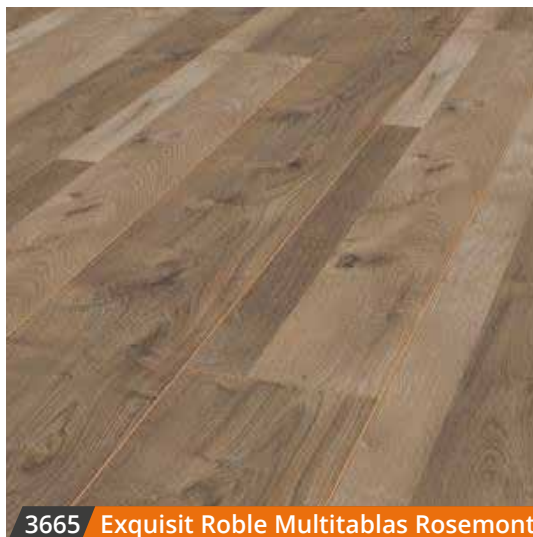

Pallet m: 119,32

Instalación: Sistema 1 Clic 2Go

Pantone

Propiedades

3665 Exquisit Roble Multitablas Rosemont

4765 Exquisit Roble Gris Patterson

2804 Exquisit Roble Gris Stirling

EXQUISIT PLUS