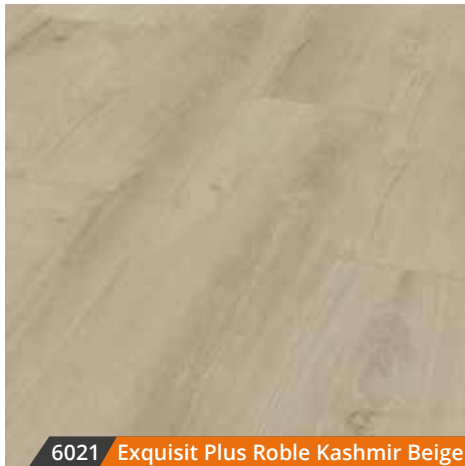

6021 Exquisit Plus Roble Kashmir Beige

4692 Exquisit Plus Roble Barcelona

4716 Exquisit Plus Roble Castaño Pinot

Peculiaridad

Pantone

ironospaan

4691 Exquisit Plus Roble Sevilla

Dimensiones: 1380 X 244 x 8 mm