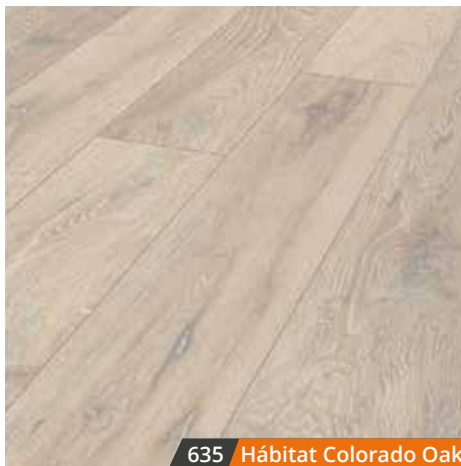

H@BITAT

Dimensiones: 1285 X 192 X 8 mm

Bisel: 4 lados

Caja m²: 2,220

Pallet m: 115,44

Instalación: Sistema Clic

Waterproof

Ventajas: Es apto para baños y espacios muy húmedos.

Peculiaridad

Pantone