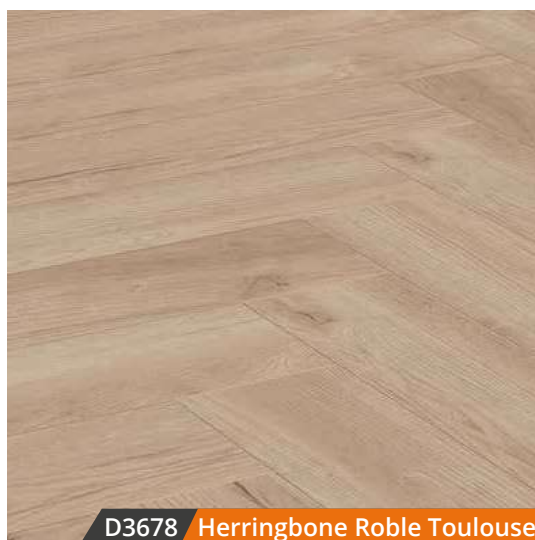

HERRINGBONE

Dimensiones: 655 X 133 A/B x 8 mm

Bisel: 4 lados

Caja m²: 1,238

Pallet m: 86,68

Instalación: Sistema 1 Clic 2Go

Pantone

Propiedades

D3678 Herringbone Roble Toulouse