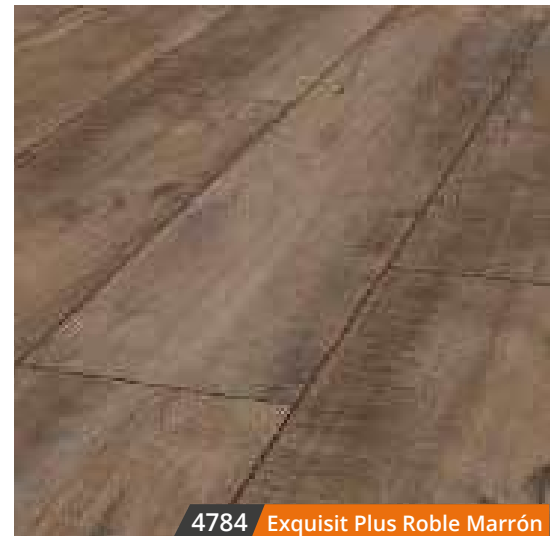

4983 Exquisit Plus Roble Oriental

4784 Exquisit Plus Roble Marrón

4766 Exquisit Plus Roble Oscuro

LODGE

Dimensiones: 1280 X193 x 8 mm

Bisel: -

Caja m²: 2,131

Pallet m: 119,32