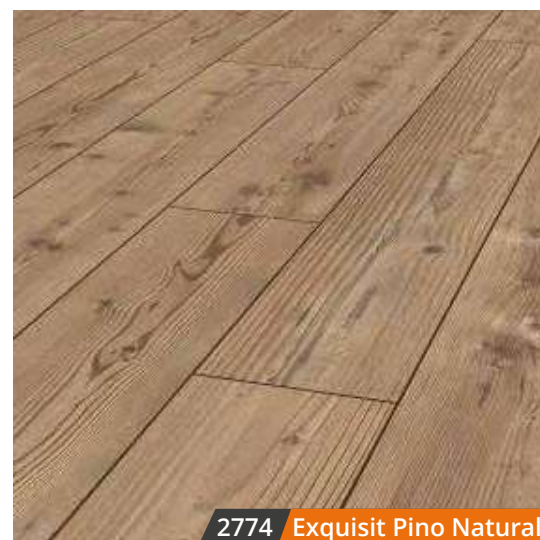

4763 Exquisit Roble Beige

3004 Exquisit Roble Natural

3224 Exquisit Roble Natural Atlas

2805 Exquisit Roble Stirling

2774 Exquisit Pino Natural

Dimensiones: 1380 X 193 x 8 mm

Bisel: 4 lados

Caja m² : 2,131