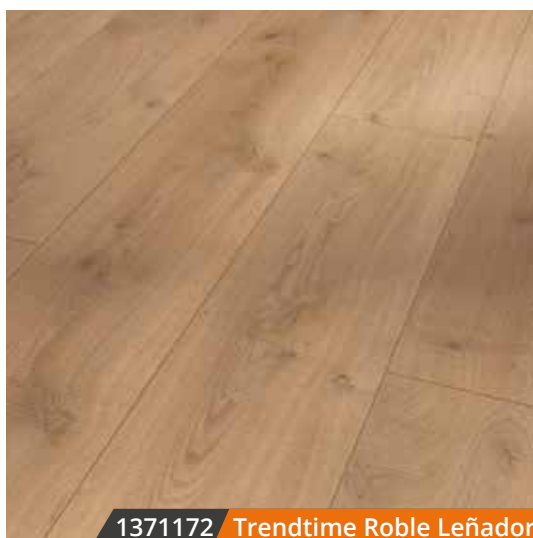

1567467 Trendtime Roble Avant

1371172 Trendtime Roble Leñador