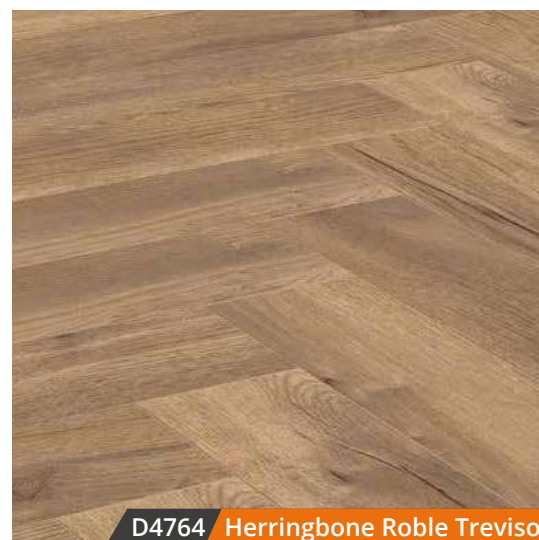

D4764 Herringbone Roble Treviso

Particularidad

Espiga