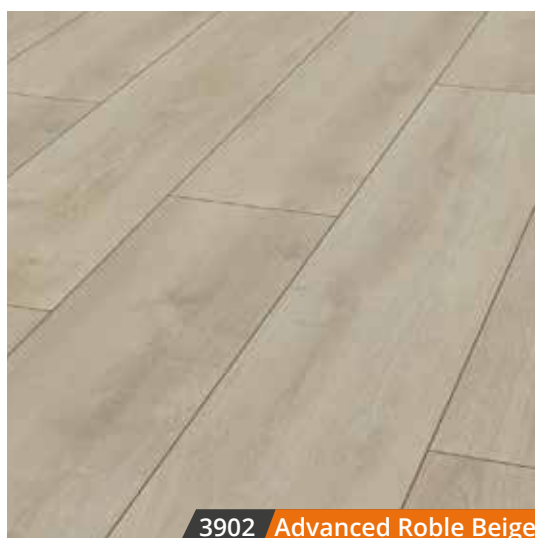

ADVANCED

Dimensiones: 1280 X 193 x 8 mm

Bisel: 4 lados

Caja m²: 2,131

Pallet m: 119,32

Instalación: Sistema 1 Clic 2Go

Pantone

Propiedades