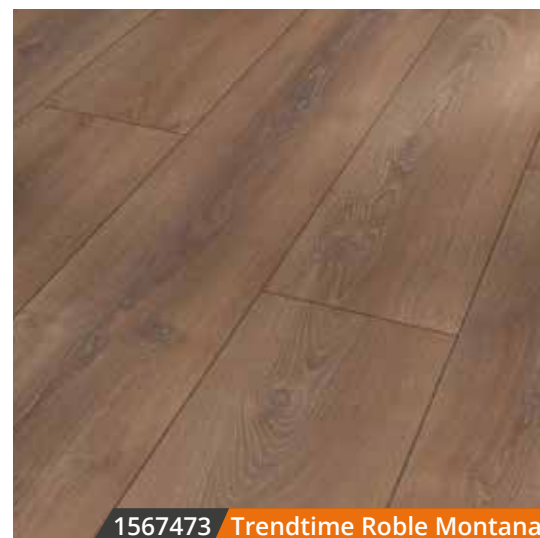

Instalación: Sistema Safe Lock Pro

Pantone

Propiedades

1371173 Trendtime Roble Castell

1567469 Trendtime Roble Calizo Claro

Particularidad

Waterproof

1567473 Trendtime Roble Montana