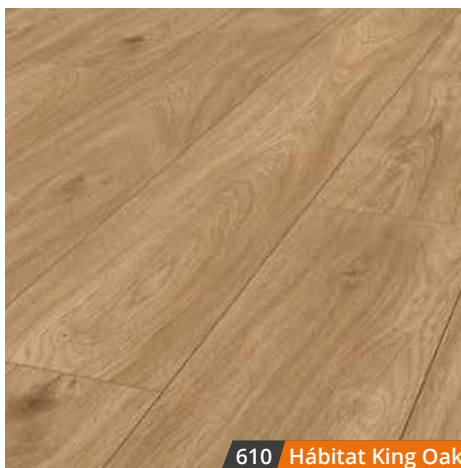

630 Hábitat Blonde Oak

611 Hábitat Historic Oak

610 Hábitat King Oak

612 Hábitat Harlech Oak

Waterproof

Ventajas: Es apto para baños y espacios muy húmedos.

Peculiaridad

Pantone