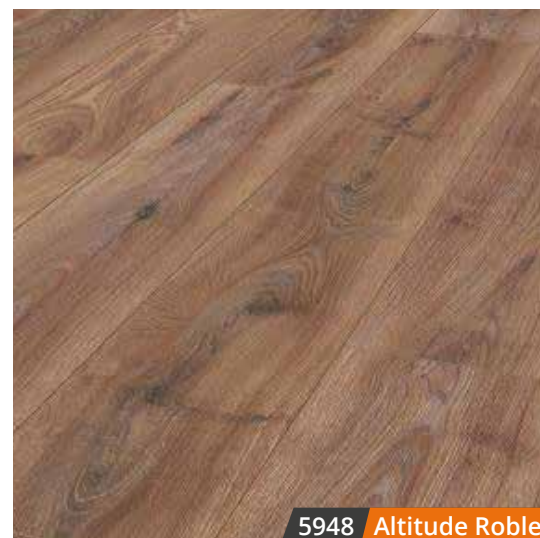

Dimensiones: 2000 X 242 x 12 mm

Bisel: 4 lados

Caja m²: 1,940

Pallet m: 70,00

Instalación: Sistema 1 Clic 2Go

Pantone

Propiedades

HERRINGBONE