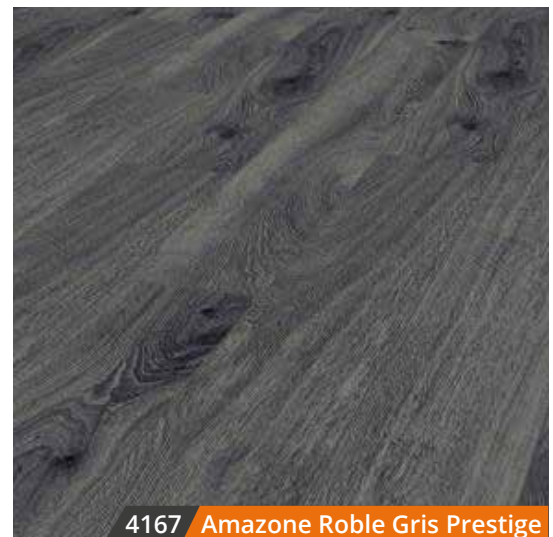

Waterproof

3668 Amazone Roble Natural Dezent

3662 Amazone Roble Gris Silver

3572 Amazone Roble Gris Harbour

4766 Amazone Roble Oscuro Patterson

4167 Amazone Roble Gris Prestige

CHALET

Dimensiones: 1380 X 193 x 10 mm