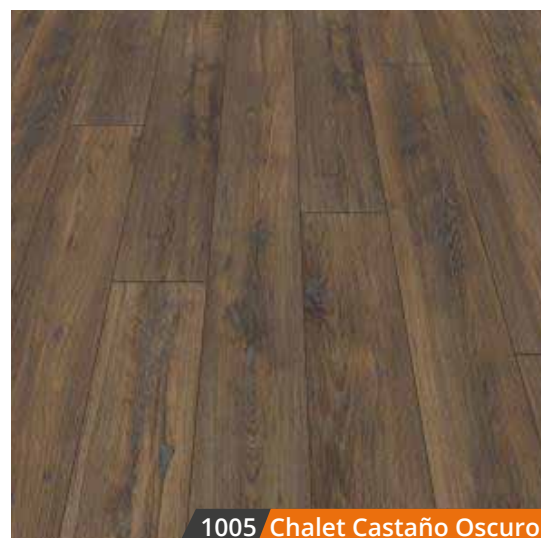

Particularidad

Waterproof

1008 Chalet Castaño Natural

1020 Chalet Roble Valencia

1005 Chalet Castaño Oscuro

RESIDENCE

Dimensiones: 1845 X 244 x 10 mm

Bisel: 4 lados