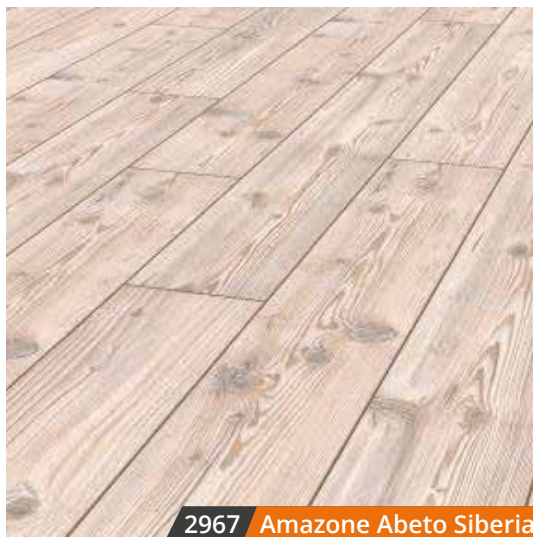

Bisel: 4 lados

Caja m² : 1,300

Pallet m: 52,00

Instalación: Sistema 1 Clic 2Go

Pantone

Propiedades

Particularidad

Waterproof