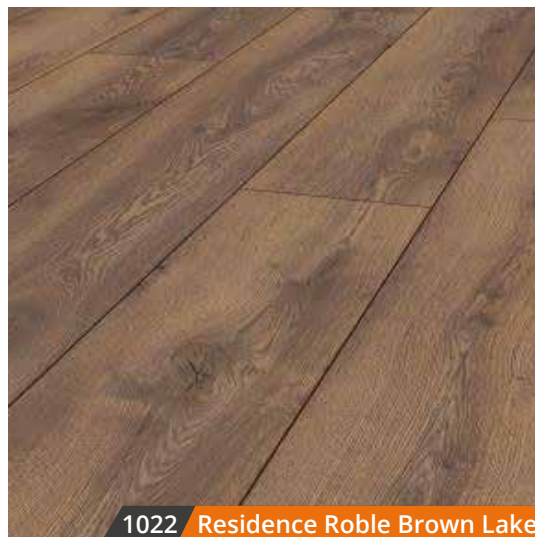

1023 Residence Roble Gris Lake

1022 Residence Roble Brown Lake