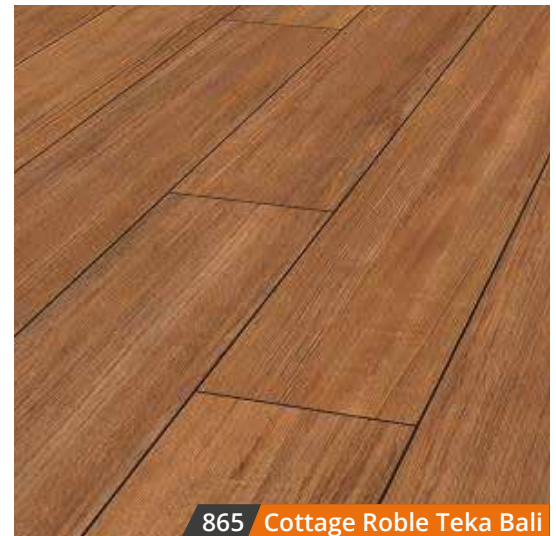

COTTAGE

Dimensiones: 1285 X 192 x 8 mm

Bisel: 4 lados

Caja m²: 2,131

Pallet m: 119,32

Instalación: Sistema 1 Clic 2Go

Pantone

Propiedades