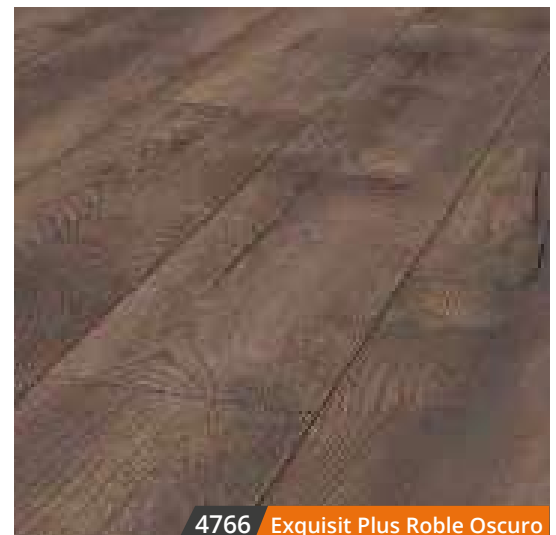

4983 Exquisit Plus Roble Oriental

4784 Exquisit Plus Roble Marrón

4766 Exquisit Plus Roble Oscuro

LODGE

Dimensiones: 1280 X193 x 8 mm

Bisel: -

Caja m²: 2,131

Pallet m: 119,32