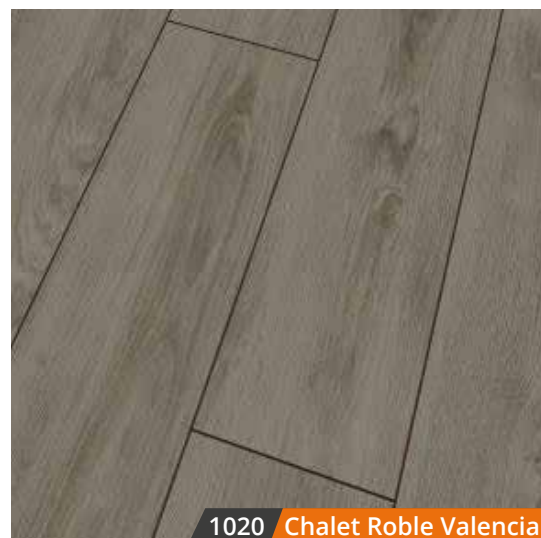

Particularidad

Waterproof

1008 Chalet Castaño Natural

1020 Chalet Roble Valencia

1005 Chalet Castaño Oscuro

RESIDENCE

Dimensiones: 1845 X 244 x 10 mm

Bisel: 4 lados