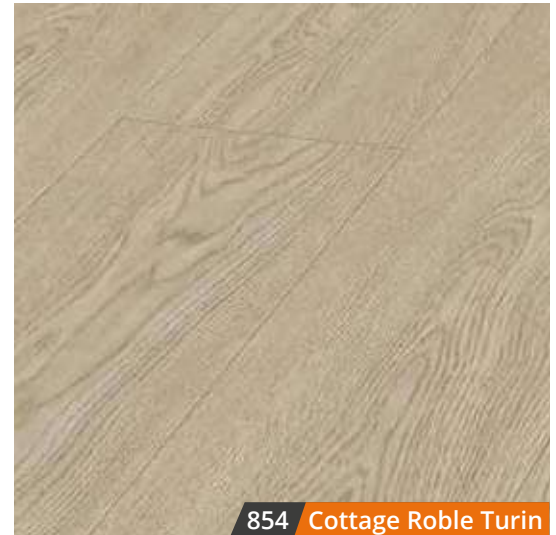

COTTAGE

Dimensiones: 1285 X 192 x 8 mm

Bisel: 4 lados

Caja m²: 2,131

Pallet m: 119,32

Instalación: Sistema 1 Clic 2Go

Pantone

Propiedades