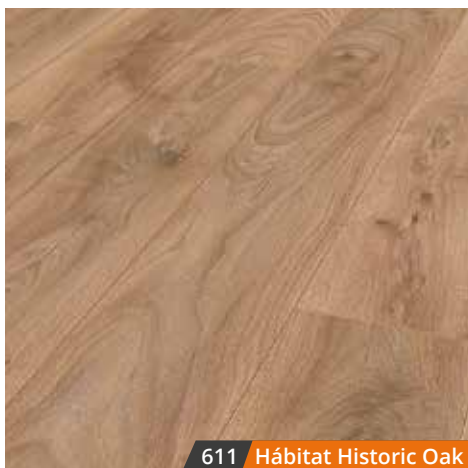

630 Hábitat Blonde Oak

611 Hábitat Historic Oak

610 Hábitat King Oak

612 Hábitat Harlech Oak

Waterproof

Ventajas: Es apto para baños y espacios muy húmedos.

Peculiaridad

Pantone