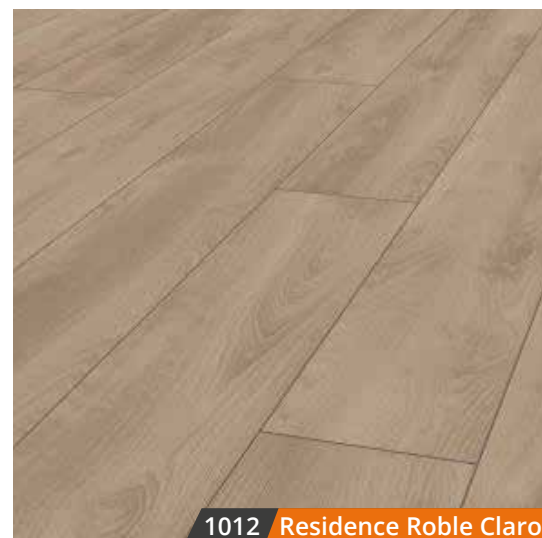

1024 Residence Roble Beige

1012 Residence Roble Claro