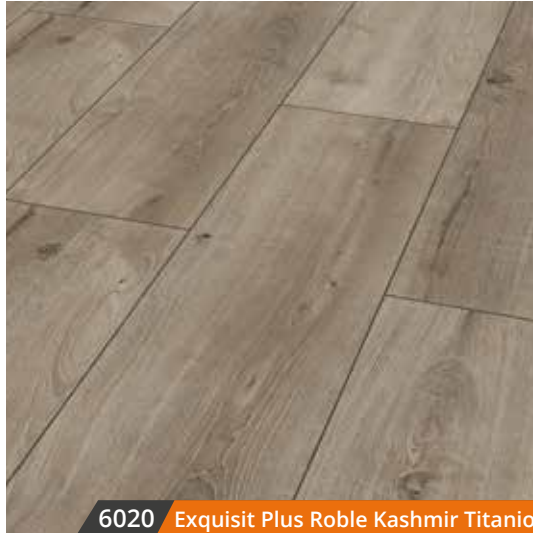

Bisel: 4 lados

Caja m² : 2,694

Pallet m: 113,14

Instalación: Sistema 1 Clic 2Go

Pantone

Propiedades

6020 Exquisit Plus Roble Kashmir Titanio

4764 Exquisit Plus Roble Natural