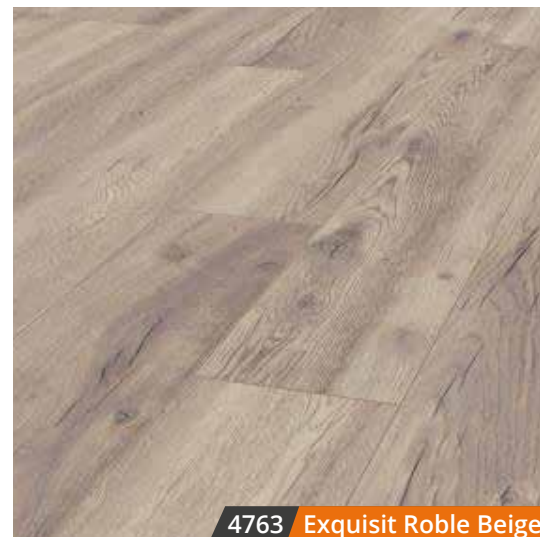

4763 Exquisit Roble Beige

3004 Exquisit Roble Natural

3224 Exquisit Roble Natural Atlas

2805 Exquisit Roble Stirling

2774 Exquisit Pino Natural

Dimensiones: 1380 X 193 x 8 mm

Bisel: 4 lados

Caja m² : 2,131