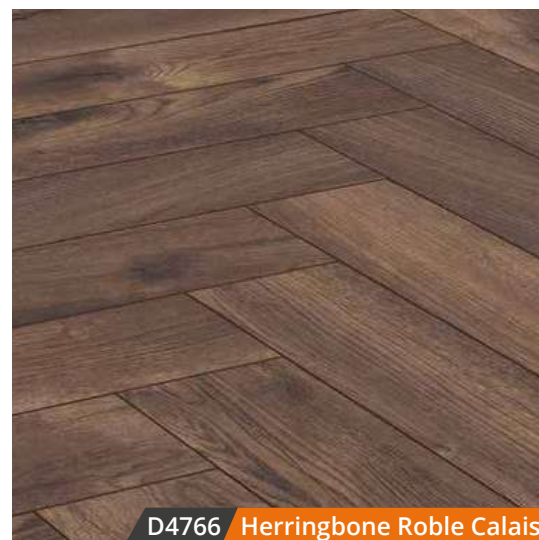

D4766 Herringbone Roble Calais