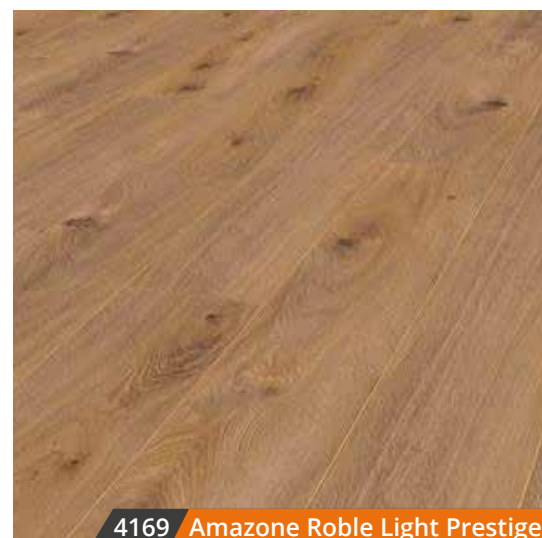

Particularidad

Waterproof