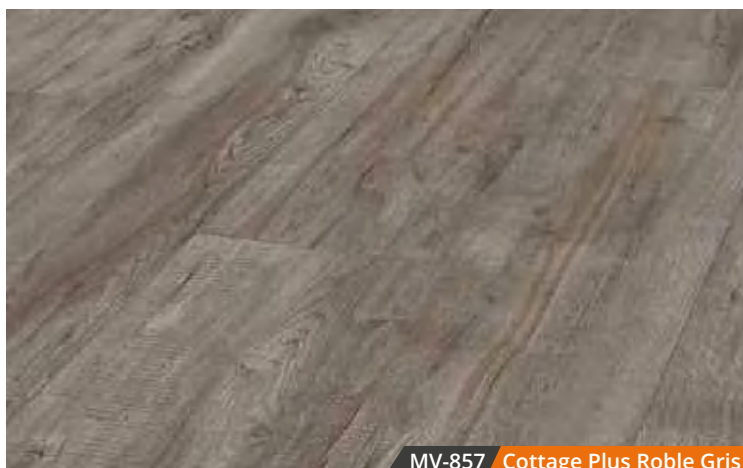

Instalación: Sistema 1 Click 2Go

AMAZONE **Waterproof**

Dimensiones: 1380 X 157 x 10 mm

Bisel: 4 lados

Caja m²: 1,300

Pallet m: 52,00

Instalación: Sistema 1 Click 2Go

AMAZONE Waterproof