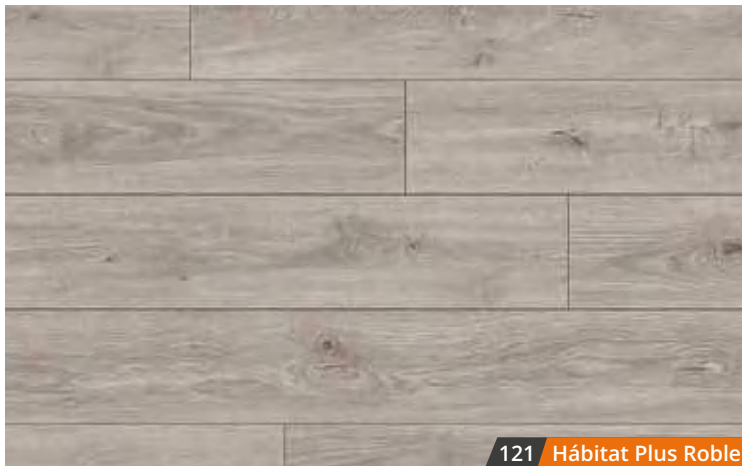

121 Hábitat Plus Roble