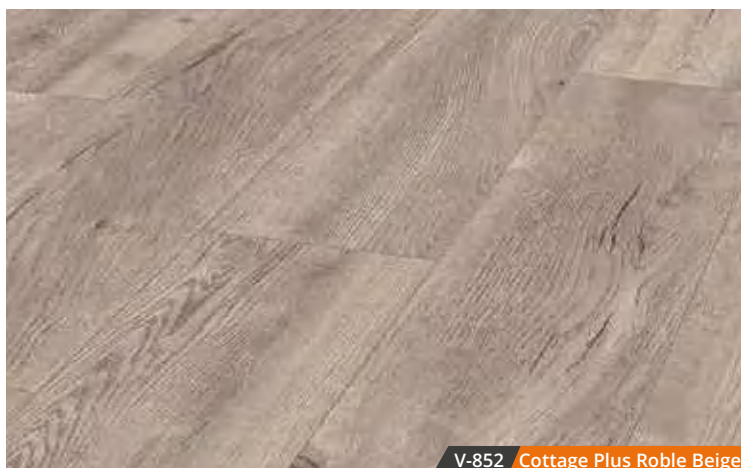

COTTAGE PLUS

Dimensiones: 1380 X 244 x 8 mm

Bisel: 4 lados

Caja m²: 2,694

Pallet m: 113,42

Instalación: Sistema 1 Click 2Go