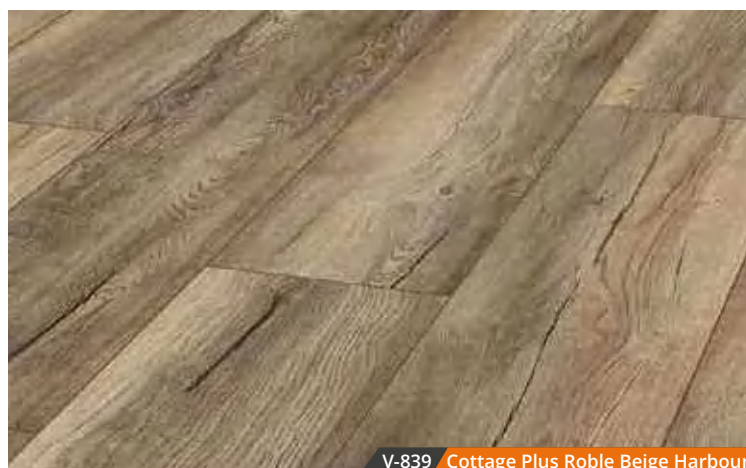

COTTAGE PLUS

Dimensiones: 1380 X 244 x 8 mm

Bisel: 4 lados

Caja m²: 2,694

Pallet m: 113,42

Instalación: Sistema 1 Click 2Go