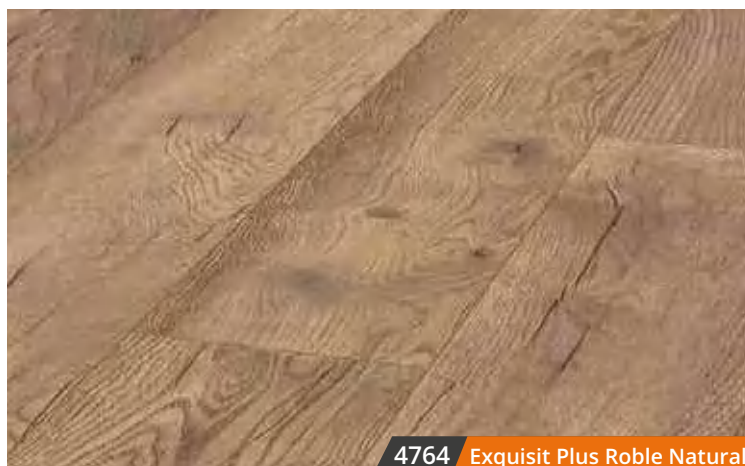

EXQUISIT PLUS

Dimensiones: 1380 X 244 x 8 mm

Bisel: 4 lados

Caja m² : 2,694

Pallet m: 113,14

Instalación: Sistema 1 Click 2Go