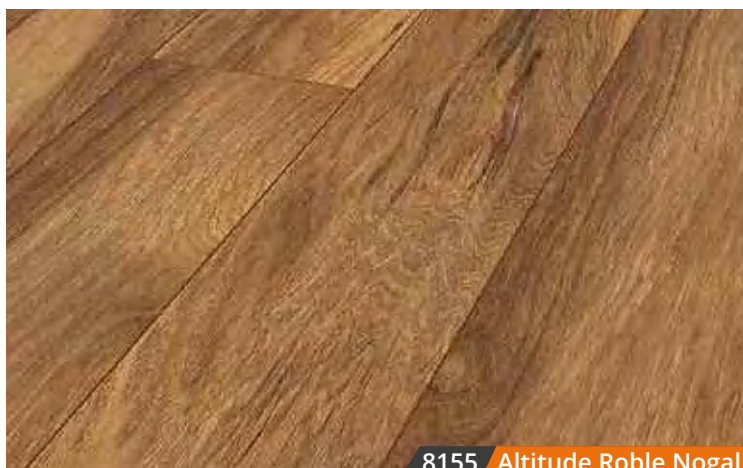

K326 Altitude Roble Sundance

8155 Altitude Roble Nogal

5948 Altitude Roble

K392 Altitude Roble Atomic

5954 Altitude Roble Hardy

HERRINGBONE

Waterproof 

Dimensiones: 655 X 133 A/B x 8 mm