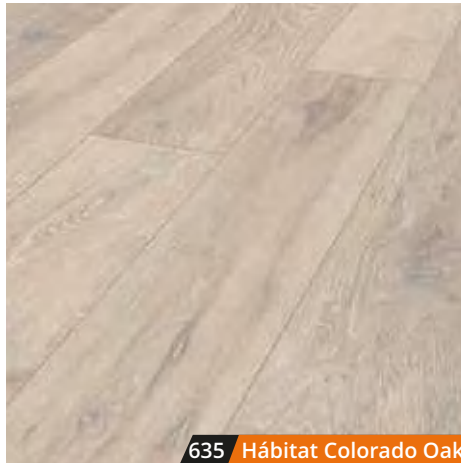

635 Hábitat Colorado Oak