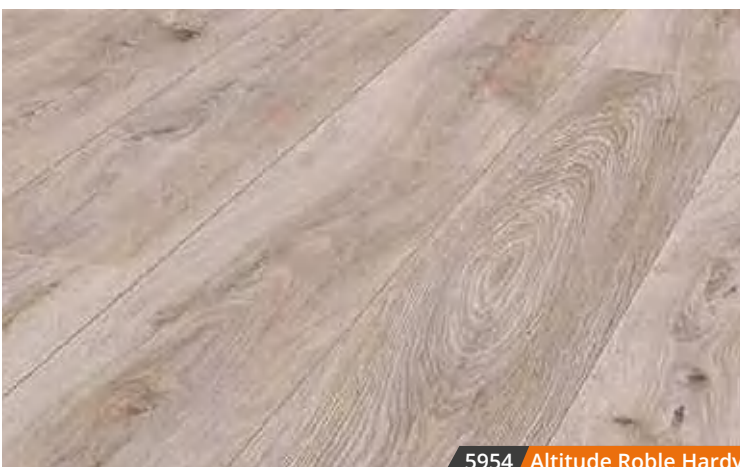

K326 Altitude Roble Sundance

8155 Altitude Roble Nogal

5948 Altitude Roble

K392 Altitude Roble Atomic

5954 Altitude Roble Hardy

HERRINGBONE

Waterproof 

Dimensiones: 655 X 133 A/B x 8 mm