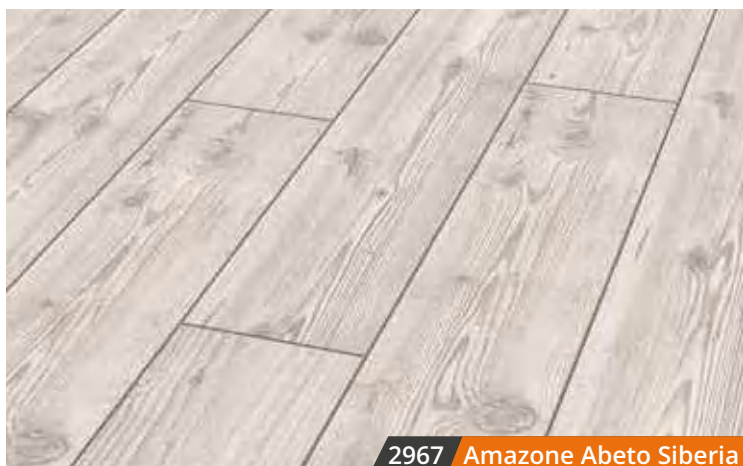

Instalación: Sistema 1 Click 2Go

AMAZONE **Waterproof**

Dimensiones: 1380 X 157 x 10 mm

Bisel: 4 lados

Caja m²: 1,300

Pallet m: 52,00

Instalación: Sistema 1 Click 2Go

AMAZONE Waterproof