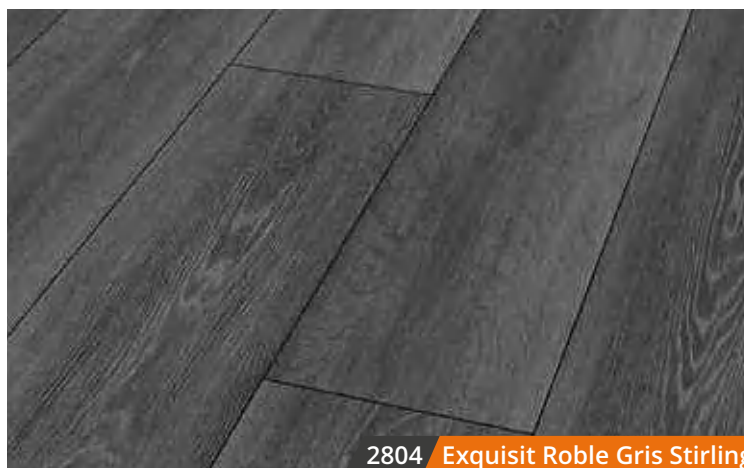

EXQUISIT

Dimensiones: 1380 X 193 x 8 mm

Bisel: 4 lados

Caja m²: 2,131

Pallet m: 119,32

Instalación: Sistema 1 Click 2Go