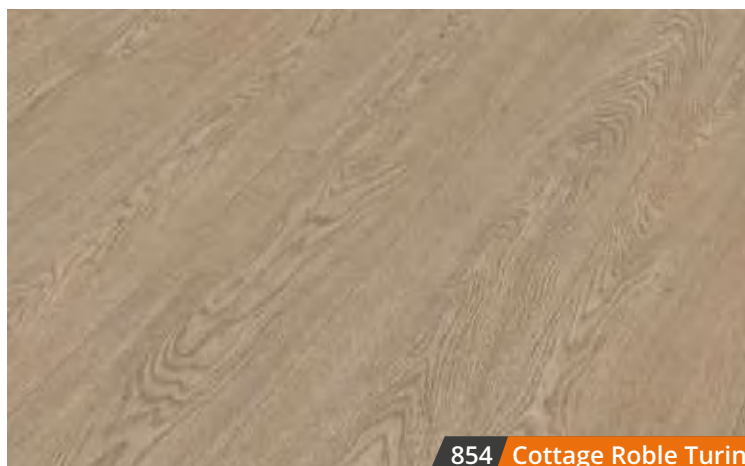

COTTAGE

Dimensiones: 1285 X 192 x 8 mm

Bisel: 4 lados

Caja m²: 2,131

Pallet m: 119,32

Instalación: Sistema 1 Click 2Go