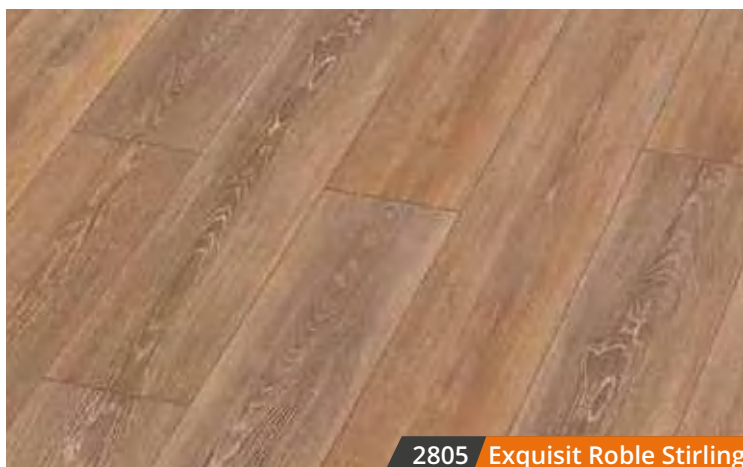

EXQUISIT

Dimensiones: 1380 X 193 x 8 mm

Bisel: 4 lados

Caja m²: 2,131

Pallet m: 119,32

Instalación: Sistema 1 Click 2Go