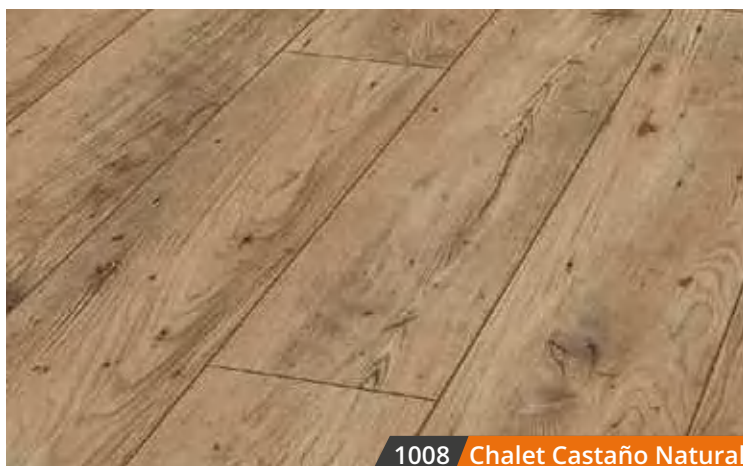

4766 Amazone Roble Oscuro Patterson

CHALET

Waterproof 

Dimensiones: 1380 X 193 x 10 mm

Bisel: 4 lados

Caja m²: 1,598

Pallet m: 89,49

Instalación: Sistema 1 Clic 2Go