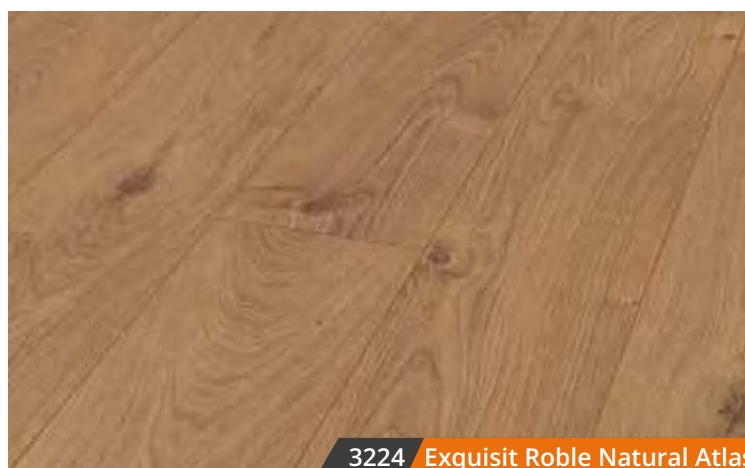

EXQUISIT

Dimensiones: 1380 X 193 x 8 mm

Bisel: 4 lados

Caja m²: 2,131

Pallet m: 119,32

Instalación: Sistema 1 Click 2Go