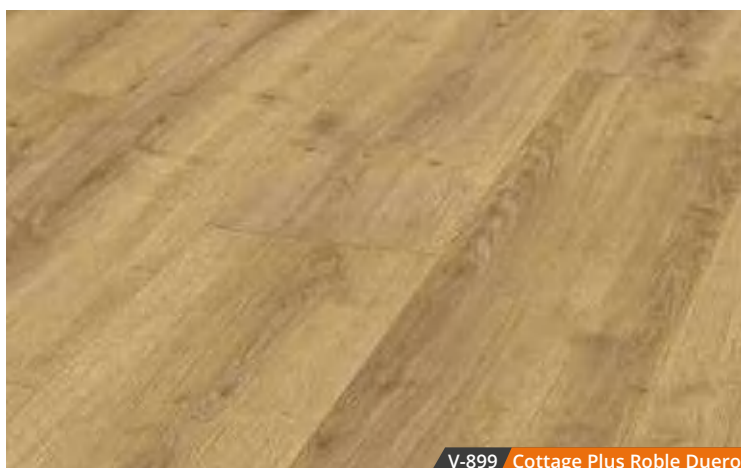

COTTAGE PLUS

Dimensiones: 1380 X 244 x 8 mm

Bisel: 4 lados

Caja m²: 2,694

Pallet m: 113,42

Instalación: Sistema 1 Click 2Go