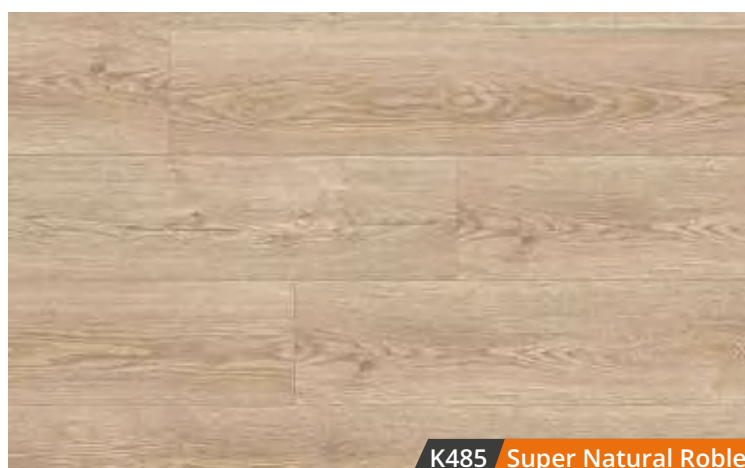

SUPER NATURAL

Dimensiones: 1285 X 192 X 8 mm

Bisel: 4 lados

Caja m²: 2,22

Pallet m: 115,44

Instalación: Sistema 1 Clic 2 Go