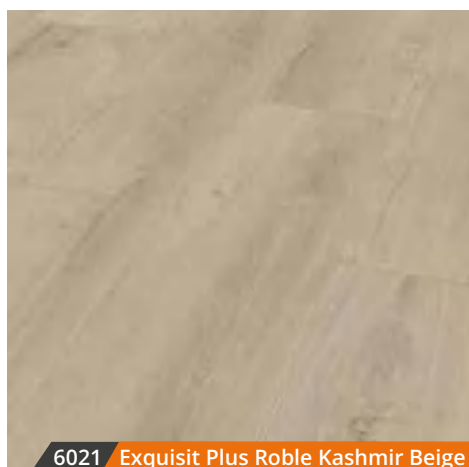

6021 Exquisit Plus Roble Kashmir Beige