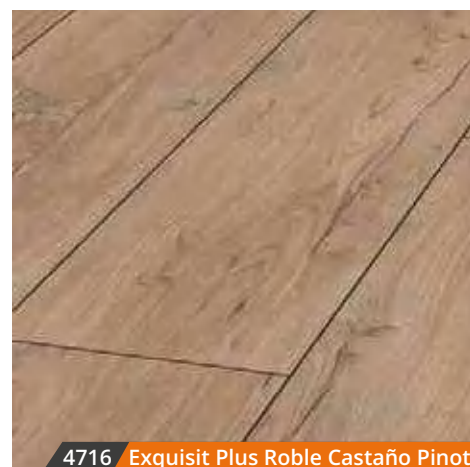

4692 Exquisit Plus Roble Barcelona

4716 Exquisit Plus Roble Castaño Pinot

4691 Exquisit Plus Roble Sevilla

EXQUISIT PLUS

Dimensiones: 1380 X 244 x 8 mm

Bisel: 4 lados

Caja m² : 2,694

Pallet m: 113,14