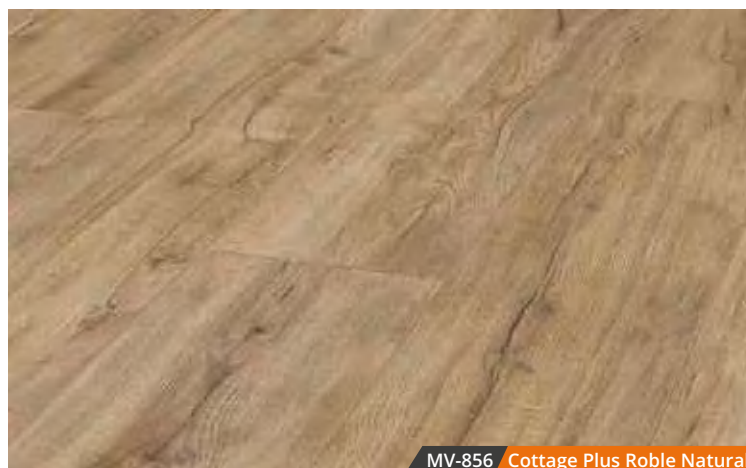

COTTAGE PLUS

Dimensiones: 1380 X 244 x 8 mm

Bisel: 4 lados

Caja m²: 2,694

Pallet m: 113,42

Instalación: Sistema 1 Click 2Go