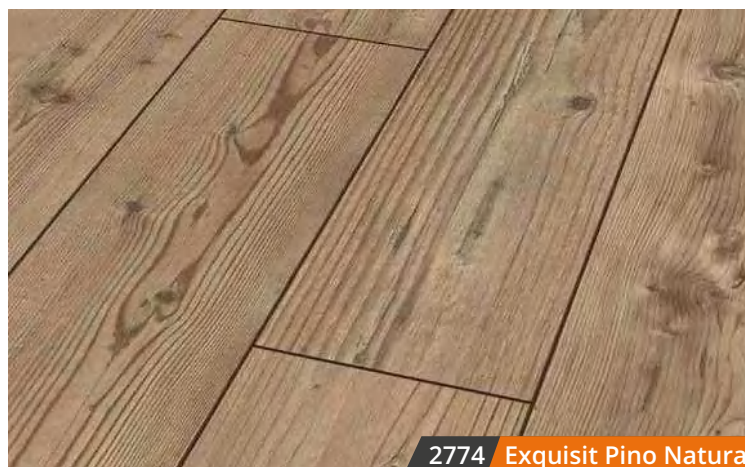

Pallet m: 113,138

Instalación: Sistema Click

EXQUISIT

Dimensiones: 1380 X 193 x 8 mm

Bisel: 4 lados

Caja m²: 2,131

Pallet m: 119,32

Instalación: Sistema 1 Click 2Go