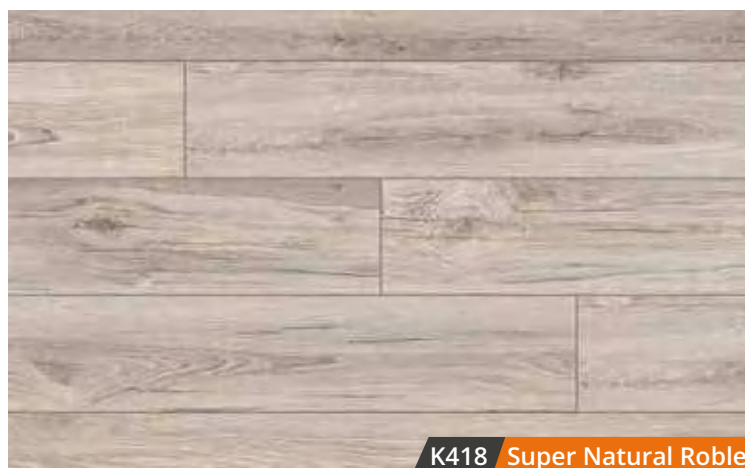

SUPER NATURAL

Dimensiones: 1285 X 192 X 8 mm

Bisel: 4 lados

Caja m²: 2,22

Pallet m: 115,44

Instalación: Sistema 1 Clic 2 Go