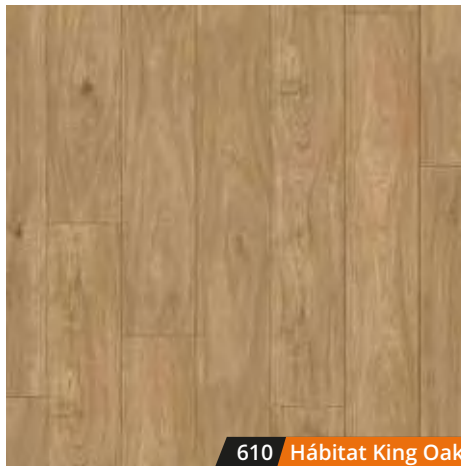

611 Hábitat Historic Oak

610 Hábitat King Oak

612 Hábitat Harlech Oak

613 Hábitat Sherwood Oak

H@BITAT PLUS

Waterproof 

Dimensiones: 1285 X 192 X 8 mm

Bisel: 4 lados