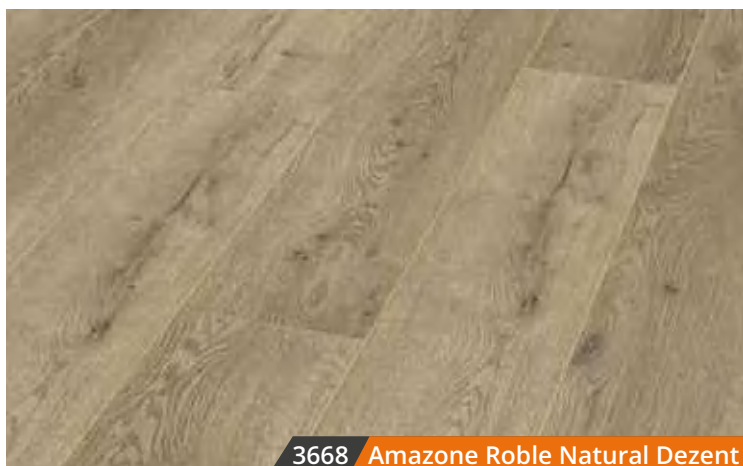

AMAZONE Waterproof

Dimensiones: 1380 X 157 x 10 mm

Bisel: 4 lados

Caja m²: 1,300

Pallet m: 52,00

Instalación: Sistema 1 Click 2Go

3668 Amazone Roble Natural Dezent