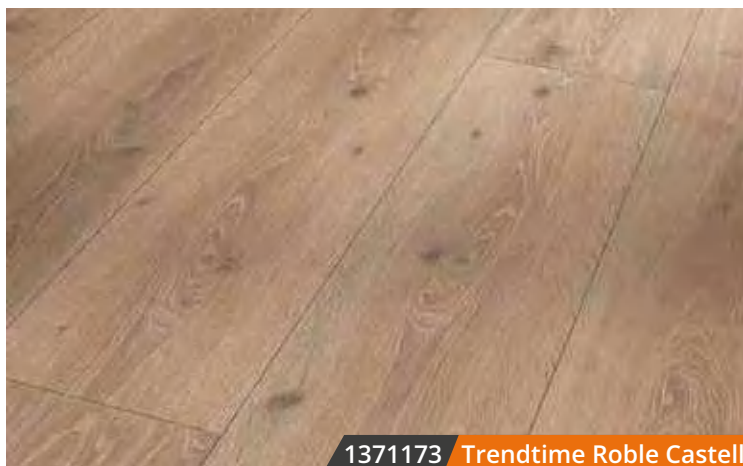

TRENDTIME 6

Waterproof

Dimensiones: 2200 X 243 X 9 mm

Bisel: 4 lados

Caja m²: 2,673

Pallet m: 104,24

Instalación: Sistema Safe Lock Pro

abrasion
class
AC5

1371173 Trendtime Roble Castell