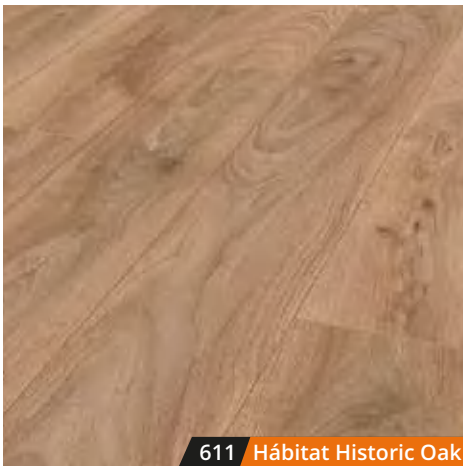

611 Hábitat Historic Oak

610 Hábitat King Oak

612 Hábitat Harlech Oak

613 Hábitat Sherwood Oak

H@BITAT PLUS

Waterproof 

Dimensiones: 1285 X 192 X 8 mm

Bisel: 4 lados