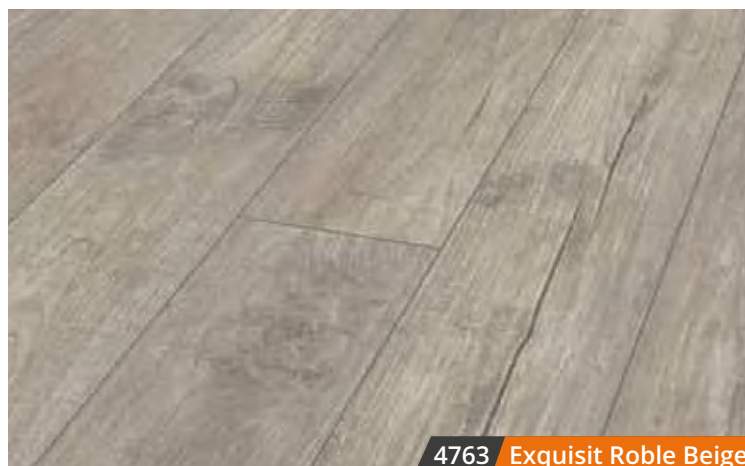

Pallet m: 113,138

Instalación: Sistema Click

EXQUISIT

Dimensiones: 1380 X 193 x 8 mm

Bisel: 4 lados

Caja m²: 2,131

Pallet m: 119,32

Instalación: Sistema 1 Click 2Go