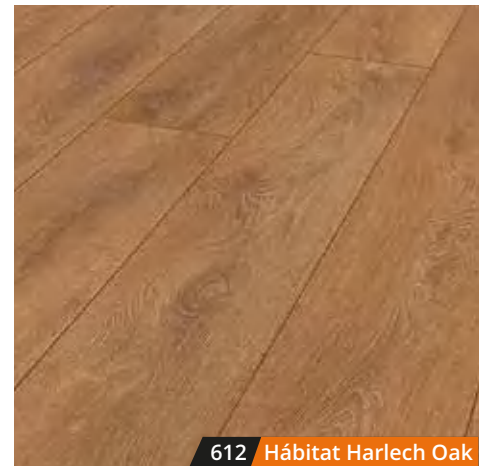

611 Hábitat Historic Oak

610 Hábitat King Oak

612 Hábitat Harlech Oak

613 Hábitat Sherwood Oak

H@BITAT PLUS

Waterproof 

Dimensiones: 1285 X 192 X 8 mm

Bisel: 4 lados