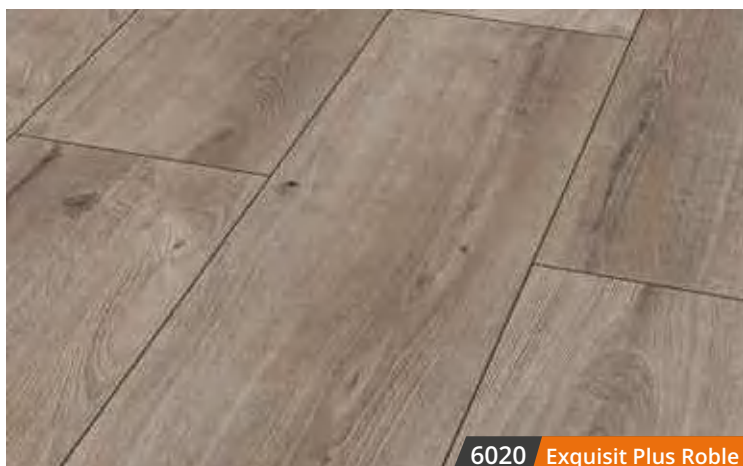

EXQUISIT PLUS

Dimensiones: 1380 X 244 x 8 mm

Bisel: 4 lados

Caja m² : 2,694

Pallet m: 113,14

Instalación: Sistema 1 Click 2Go