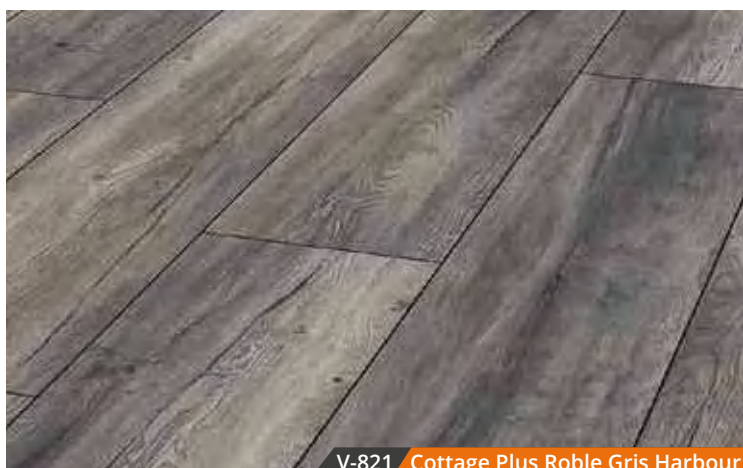

Instalación: Sistema 1 Click 2Go

AMAZONE **Waterproof**

Dimensiones: 1380 X 157 x 10 mm

Bisel: 4 lados

Caja m²: 1,300

Pallet m: 52,00

Instalación: Sistema 1 Click 2Go

AMAZONE Waterproof