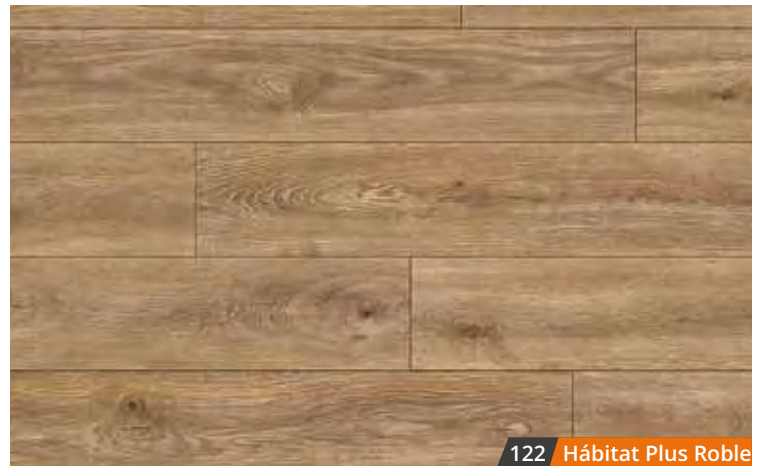

121 Hábitat Plus Roble