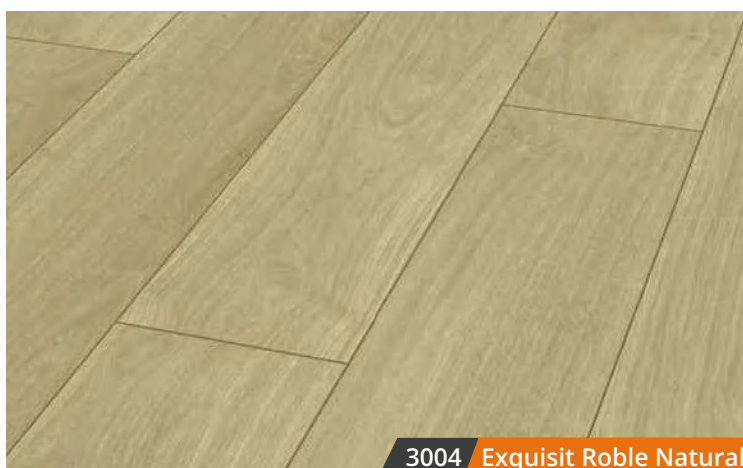

EXQUISIT

Dimensiones: 1380 X 193 x 8 mm

Bisel: 4 lados

Caja m²: 2,131

Pallet m: 119,32

Instalación: Sistema 1 Click 2Go