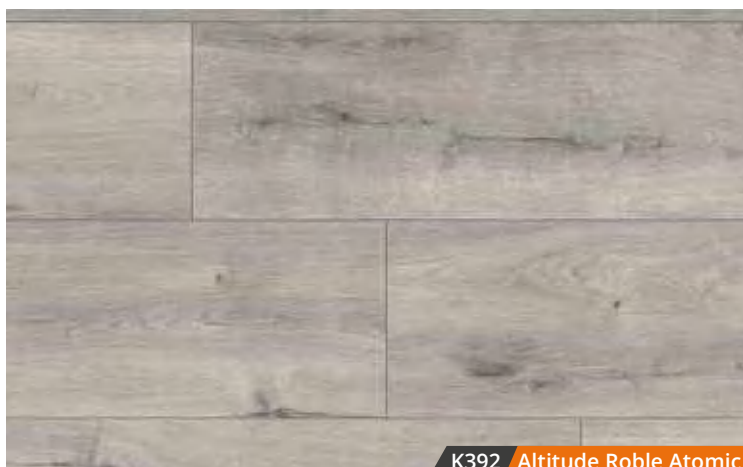

K326 Altitude Roble Sundance

8155 Altitude Roble Nogal

5948 Altitude Roble

K392 Altitude Roble Atomic

5954 Altitude Roble Hardy

HERRINGBONE

Waterproof 

Dimensiones: 655 X 133 A/B x 8 mm