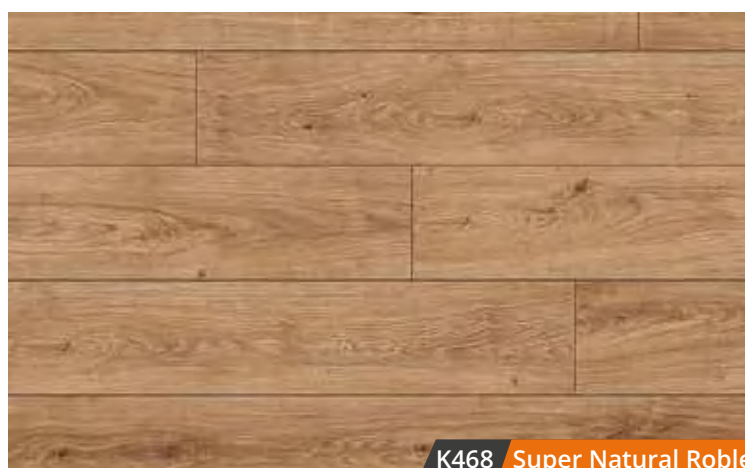

SUPER NATURAL

Dimensiones: 1285 X 192 X 8 mm

Bisel: 4 lados

Caja m²: 2,22

Pallet m: 115,44

Instalación: Sistema 1 Clic 2 Go