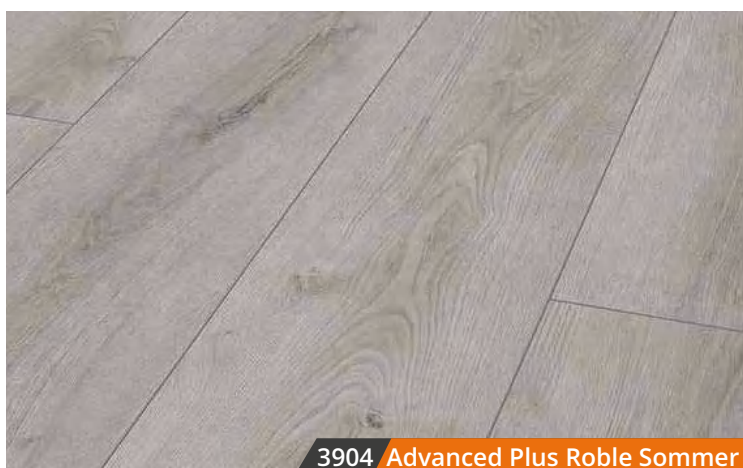

ADVANCED PLUS

Dimensiones: 1380 X 244 X 8 mm

Bisel: 4 lados

Caja m²: 2,694

Pallet m: 113,138

Instalación: Sistema Click