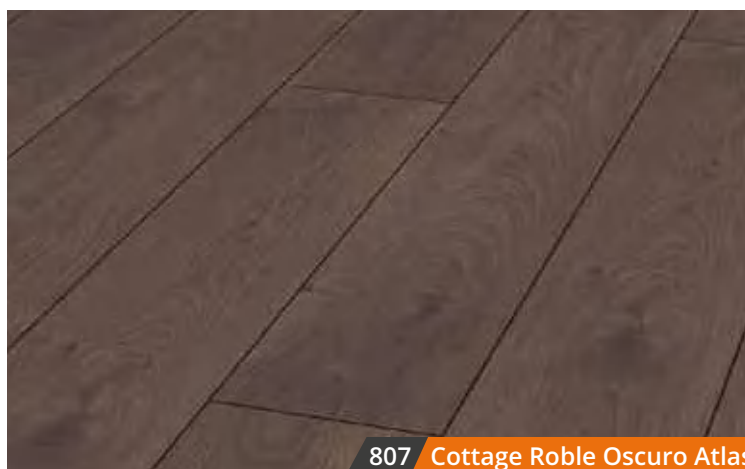

COTTAGE

Dimensiones: 1285 X 192 x 8 mm

Bisel: 4 lados

Caja m²: 2,131

Pallet m: 119,32

Instalación: Sistema 1 Click 2Go