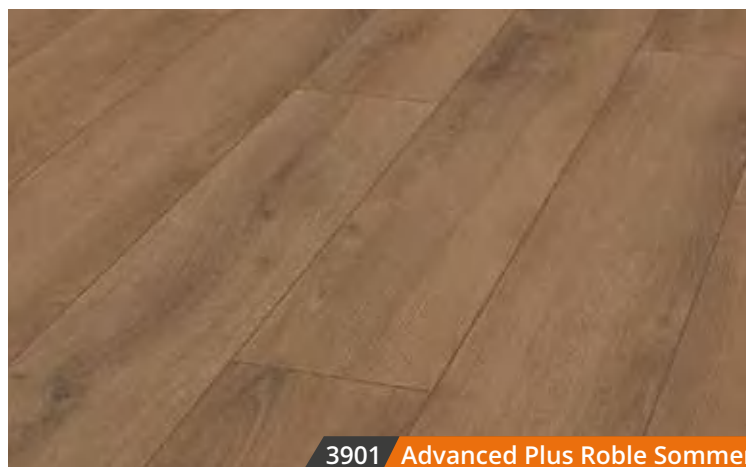

ADVANCED PLUS

Dimensiones: 1380 X 244 X 8 mm

Bisel: 4 lados

Caja m²: 2,694

Pallet m: 113,138

Instalación: Sistema Click