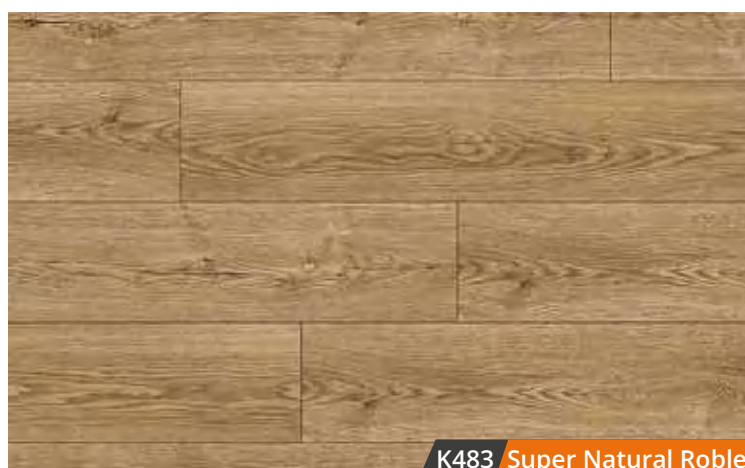

SUPER NATURAL

Dimensiones: 1285 X 192 X 8 mm

Bisel: 4 lados

Caja m²: 2,22

Pallet m: 115,44

Instalación: Sistema 1 Clic 2 Go