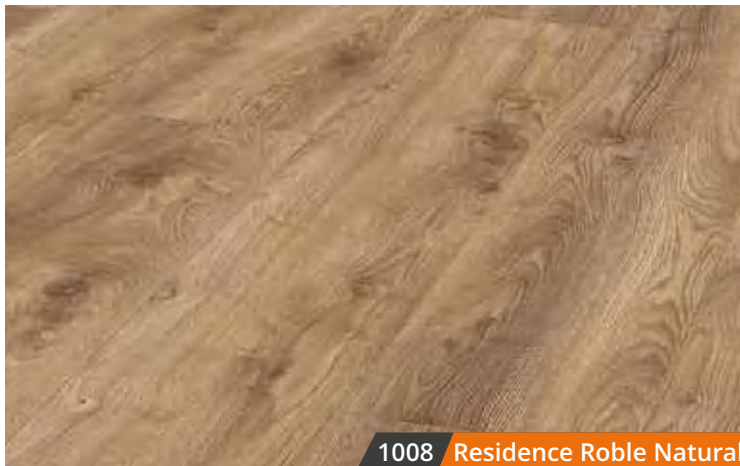

RESIDENCE PLUS

Waterproof

Dimensiones: 1845 X 244 x 10 mm

Bisel: 4 lados

Caja m²: 1,800

Pallet m: 75,60

Instalación: Sistema 1 Click 2Go

abrasion
class
AC5

1 clic 2 go