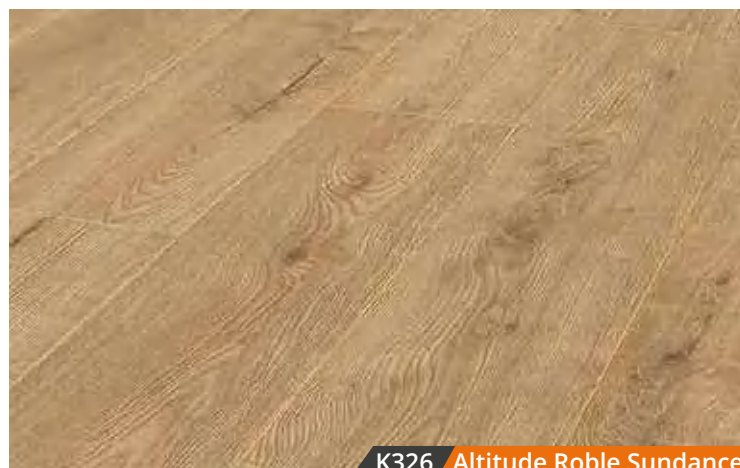

K326 Altitude Roble Sundance

8155 Altitude Roble Nogal

5948 Altitude Roble

K392 Altitude Roble Atomic

5954 Altitude Roble Hardy

HERRINGBONE

Waterproof 

Dimensiones: 655 X 133 A/B x 8 mm