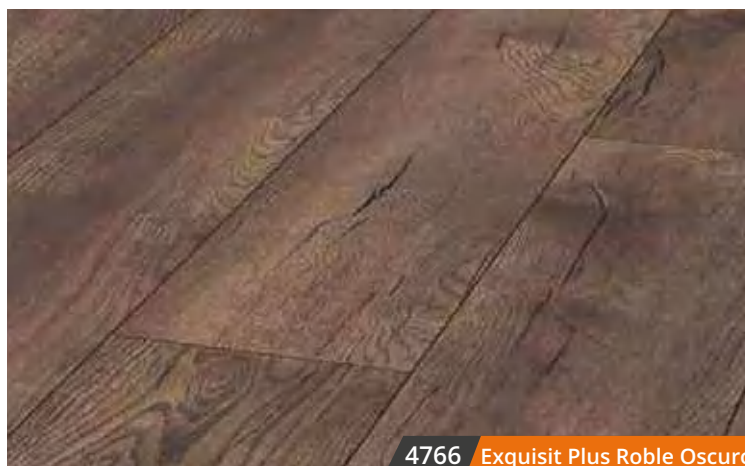

EXQUISIT PLUS

Dimensiones: 1380 X 244 x 8 mm

Bisel: 4 lados

Caja m² : 2,694

Pallet m: 113,14

Instalación: Sistema 1 Click 2Go