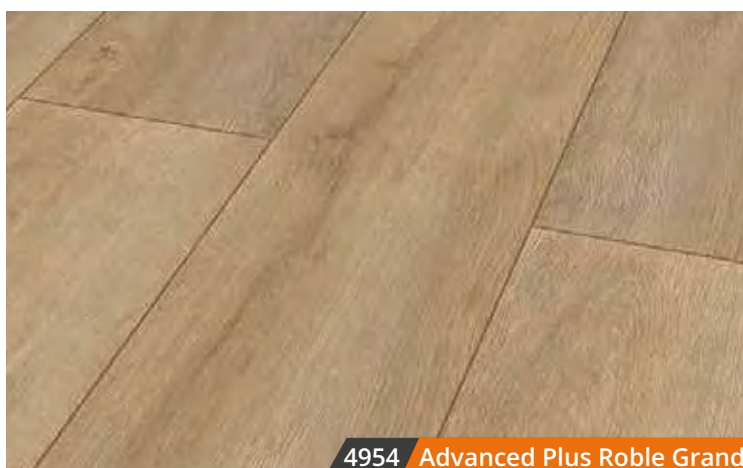

ADVANCED PLUS

Dimensiones: 1380 X 244 X 8 mm

Bisel: 4 lados

Caja m²: 2,694

Pallet m: 113,138

Instalación: Sistema Click