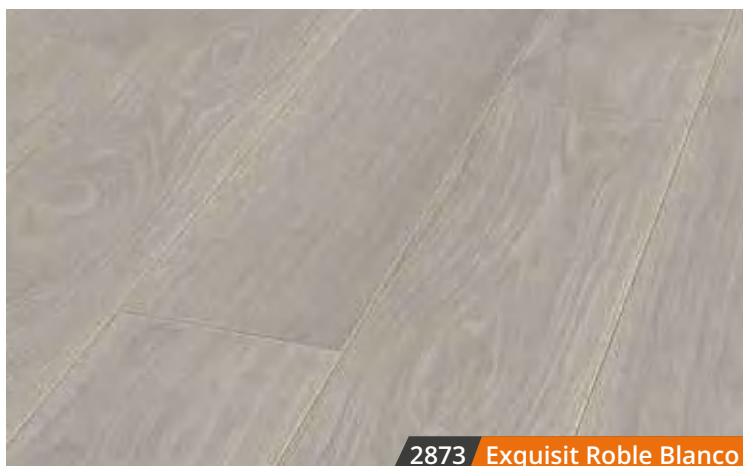

EXQUISIT

Dimensiones: 1380 X 193 x 8 mm

Bisel: 4 lados

Caja m²: 2,131

Pallet m: 119,32

Instalación: Sistema 1 Click 2Go