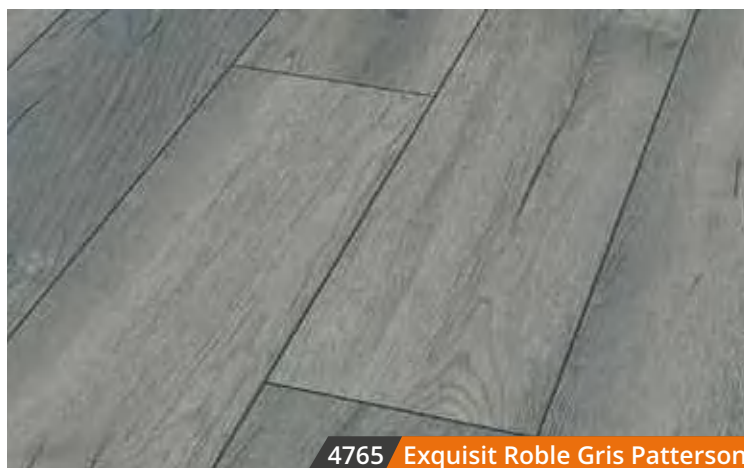

EXQUISIT

Dimensiones: 1380 X 193 x 8 mm

Bisel: 4 lados

Caja m²: 2,131

Pallet m: 119,32

Instalación: Sistema 1 Click 2Go