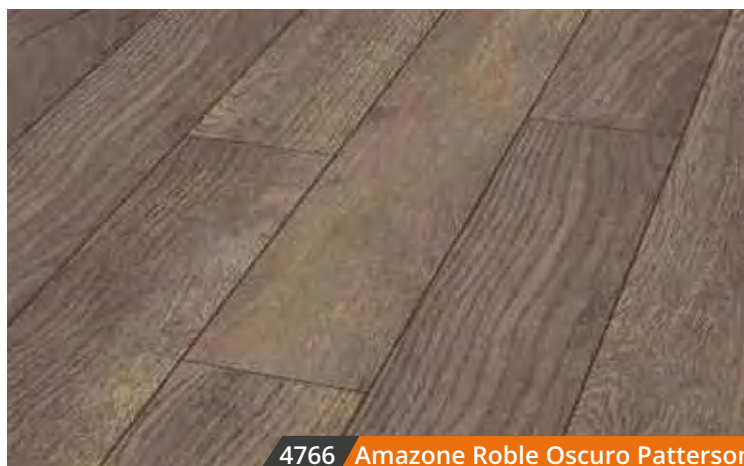

Dimensiones: 1380 X 157 x 10 mm

Bisel: 4 lados

Caja m²: 1,300

Pallet m: 52,00

Instalación: Sistema 1 Click 2Go

3668 Amazone Roble Natural Dezent

3662 Amazone Roble Gris Silver

3572 Amazone Roble Gris Harbour