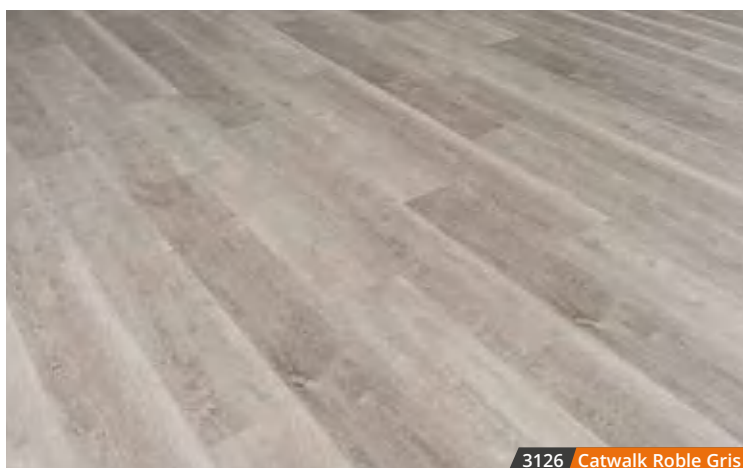

3126 Catwalk Roble Gris