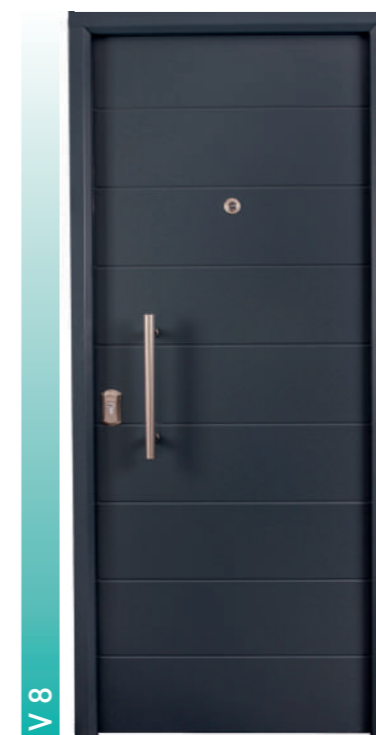

Medida	Cerradura	Estampación	Colores

VERONA DOBLE HOJA

1280 x 2070 hojas 830 + 330	3P	Ext. Verona - Int. Lisa	Blanco

Herrajes de serie cromados (tirador, manilla y mirilla).

ARAUCO

910 x 2070	3P	Ext. Arauco - Int. Arauco	Blanco / Gris / Marrón / Negro
	3P	Ext. Arauco - Int. Arauco	Cast. Rústico / Palisandro / Roble
1000 x 2070	3P	Ext. Arauco - Int. Arauco	Blanco / Marrón
	3P	Ext. Arauco - Int. Arauco	Cast. Rústico / Palisandro

Herrajes de serie cromados (pomo, manilla y mirilla). Opcional cambio acabado de herrajes.

MILÁN

910 x 2070	3P	Ext. Milán - Int. Lisa	Blanco / Gris / Marrón / Negro
	3P	Ext. Milán - Int. Lisa	Cast. Rústico / Palisandro / Roble
1000 x 2070	3P	Ext. Milán - Int. Lisa	Blanco / Marrón
	3P	Ext. Milán - Int. Lisa	Cast. Rústico / Palisandro

Herrajes de serie cromados (pomo, manilla y mirilla). Opcional cambio acabado de herrajes.

MODERNAS