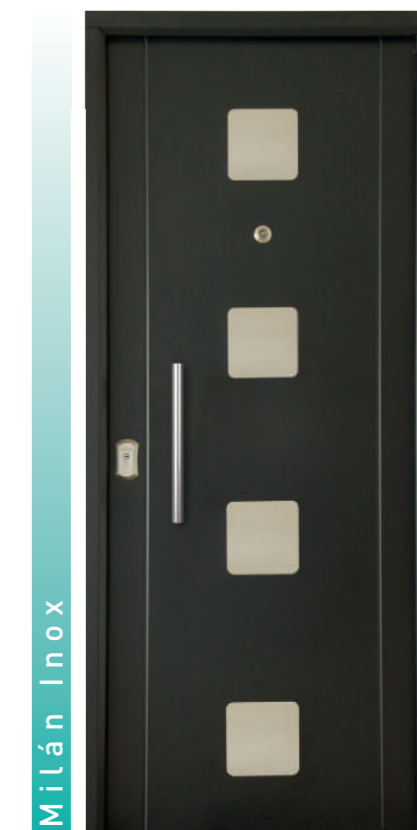

ESPECIFICACIONES TECNICAS

- • •
- • •
- • •

Medida	Cerradura	Estampación	Colores

ARCO INOX

910 x 2070	3P	Ext. Arco Inox Int. Lisa	Blanco / Gris / Negro
1000 x 2070	3P	Ext. Arco Inox Int. Lisa	Blanco / Gris / Negro

Herrajes de serie cromados (tirador, manilla y mirilla).

BARI INOX

910 x 2070	3P	Ext. Bari Inox Int. Lisa	Blanco / Gris / Negro
1000 x 2070	3P	Ext. Bari Inox Int. Lisa	Blanco / Gris / Negro

Herrajes de serie cromados (tirador, manilla y mirilla).

MILÁN INOX

910 x 2070	3P	Ext. Milán Inox Int. Lisa	Blanco / Gris / Negro
1000 x 2070	3P	Ext. Milán Inox Int. Lisa	Blanco / Gris / Negro

Herrajes de serie cromados (tirador, manilla y mirilla).

VERONA INOX

910 x 2070	3P	Ext. Verona Inox Int. Lisa	Blanco / Gris / Negro
1000 x 2070	3P	Ext. Verona Inox Int. Lisa	Blanco / Gris / Negro

Herrajes de serie cromados (tirador y manilla).

INOX