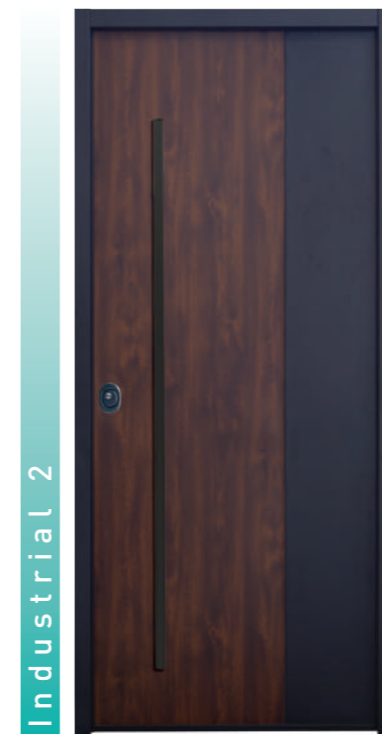

ESPECIFICACIONES TÉCNICAS

Medida	Cerradura	Estampación	Colores

INDUSTRIAL 2			
900 x 2060	3P - 5P	Ext. Industrial 2 Int. Lisa Madera	Negro - Roble Negro - Nogal
1000 x 2060			
Herrajes de serie cromados (asa de 1600 mm, manilla y escudo). Puerta sin mirilla. Herrajes opcional en negro solo exterior. Interior y bastidor de serie en negro.			

INDUSTRIAL 8			
900 x 2060	3P - 5P	Ext. Industrial 8 Int. Lisa Madera	Negro - Roble Negro - Nogal
1000 x 2060			
Herrajes de serie cromados (asa de 1600 mm, manilla y escudo). Puerta sin mirilla. Herrajes opcional en negro solo exterior. Interior y bastidor de serie en negro.