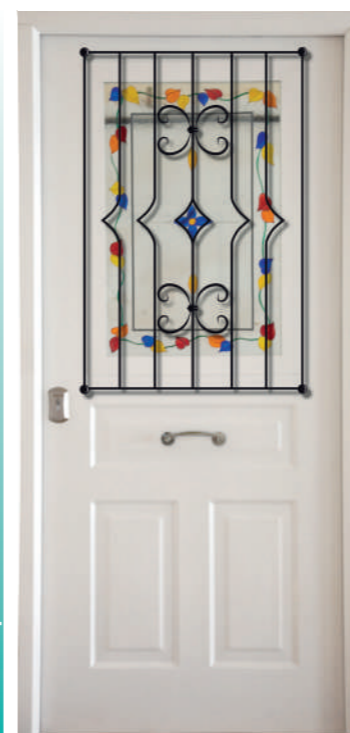

TRIANA VENTANA FIJA O ABATIBLE

910 x 2070	1P	Ext. Triana - Int. Lisa	Cast. Rústico / Marrón
1000 x 2070	3P	Ext. Triana - Int. Lisa	Cast. Rústico / Marrón

Herrajes de serie negro (tirador, manilla y clavos). Ventana y reja en negro. Cristal no incluido.

910 x 2070	1P	Ext. Triana - Int. Lisa	Blanco
1000 x 2070	3P	Ext. Triana - Int. Lisa	Blanco

Herrajes de serie cromo (asa, manilla y clavos). Ventana y reja en el mismo color que la puerta. Cristal no incluido.

B4

Antique ventana

Antique ventana