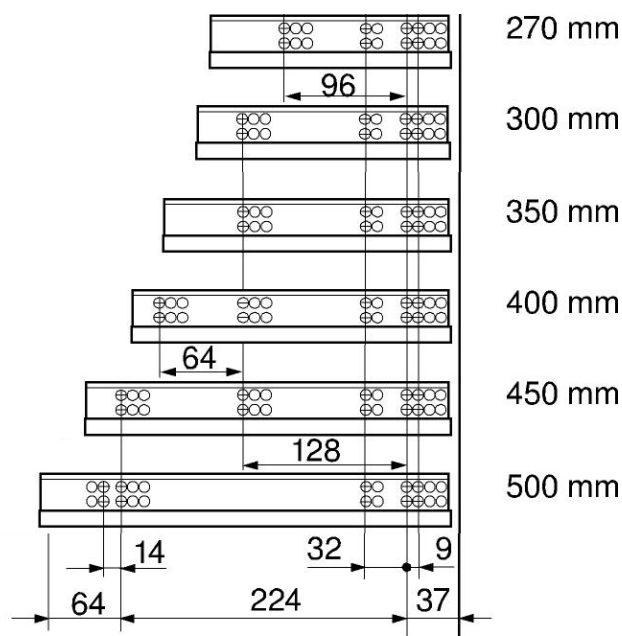

Guía Tandem Ext Total C/Blumotion

Jgo Guía Tandem C/Blumotion

Cód.	Med.	U/E	Referencia
12078	270	6	560H2700B
12079	300	6	560H3000B
12080	350	6	560H3500B
12075	400	6	560H4000B
12076	450	6	560H4500B
12077	500	6	560H5000B

Siempre invisibles: el usuario del mueble no ve las guías ocultas independientemente del tamaño del cajón o del módulo extraíble.

Planificación sencilla: las medidas de los cajones de extensión completa y de las guías de son compatibles.

Gracias a sus buenos valores de caída, nuestras guías TANDEM permiten la creación de elementos de extracción muy anchos y grandes incluso a ras de suelo.

Acoplamiento Guía Tandem

Cód.	Mano	U/C	Referencia
12082	Dcha	100	2003530
12081	Izda	100	2003290

Margen de Engatillado: 0 mm hasta 4 mm

Ajuste de la altura: + 3 mm sin herramientas. Color / Acabado Naranja

BLUMOTION

Ahora, el movimiento perfecto está integrado

Más movimiento **blum**