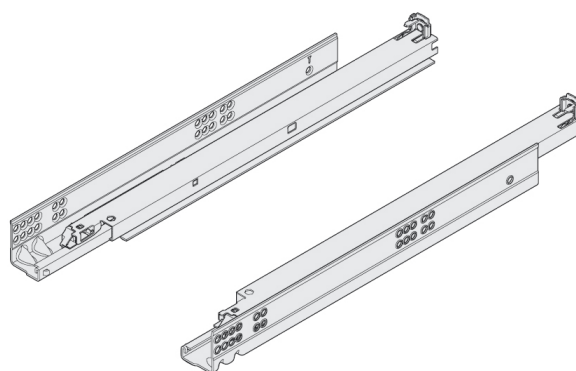

Guía Tandem Ext Total C/Blumotion

Jgo Guía Tandem C/Blumotion

Cód.	Med.	U/E	Referencia
12078	270	6	560H2700B
12079	300	6	560H3000B
12080	350	6	560H3500B
12075	400	6	560H4000B
12076	450	6	560H4500B
12077	500	6	560H5000B

Siempre invisibles: el usuario del mueble no ve las guías ocultas independientemente del tamaño del cajón o del módulo extraíble.

Planificación sencilla: las medidas de los cajones de extensión completa y de las guías de son compatibles.

Gracias a sus buenos valores de caída, nuestras guías TANDEM permiten la creación de elementos de extracción muy anchos y grandes incluso a ras de suelo.

Acoplamiento Guía Tandem

Cód.	Mano	U/C	Referencia
12082	Dcha	100	2003530
12081	Izda	100	2003290

Margen de Engatillado: 0 mm hasta 4 mm

Ajuste de la altura: + 3 mm sin herramientas. Color / Acabado Naranja

BLUMOTION

Ahora, el movimiento perfecto está integrado

Más movimiento **blum**